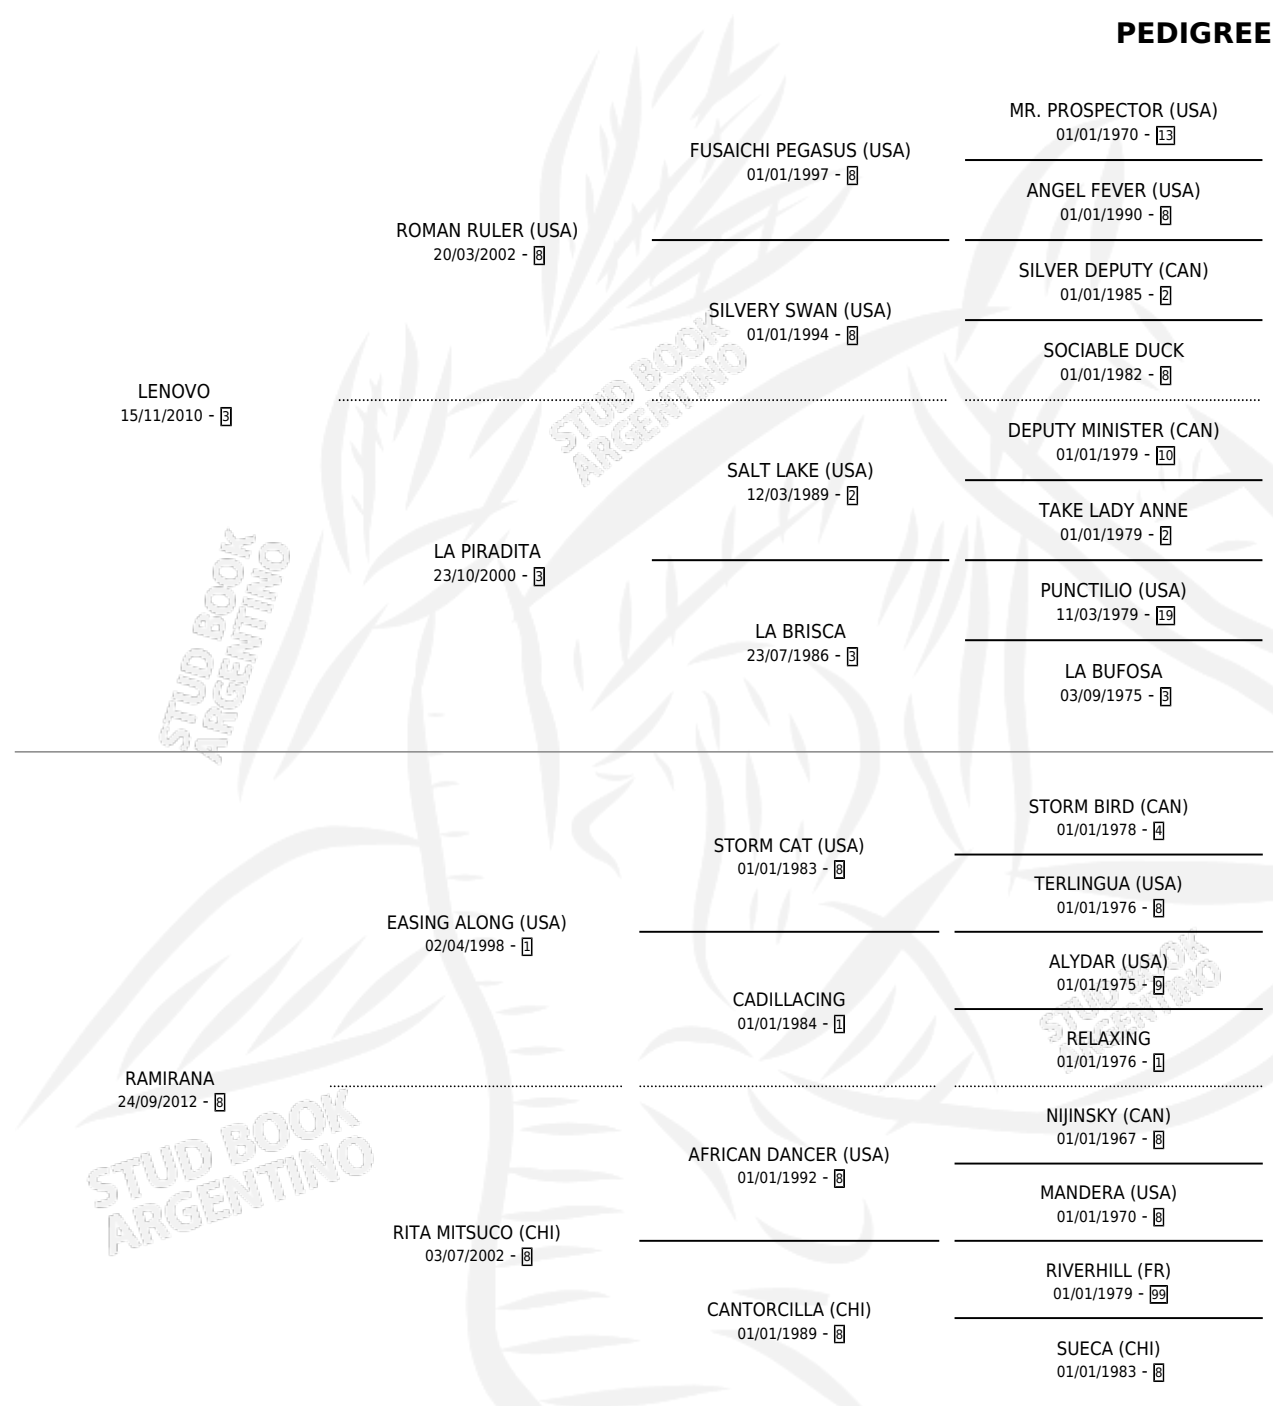

ROBLERIA

por **LENOVO** y **RAMIRANA** por **EASING ALONG (USA)**

Argentina · Hembra · Zaino · SP · 13/09/2022
Familia 8 · Volumen 44

ESTADO

TIPIFICACIÓN SANGUÍNEA	X
TIPIFICACIÓN POR ADN	✓
PASAPORTE	✓
IDENTIFICACIÓN POR MICROCHIP	✓
REPRODUCTOR	X

Lugar de nacimiento: Santa Maria del Sol
Criador: Viale Santiago

PEDIGREE

CAMPAÑA

Solo carreras oficiales de Argentina

POR EDAD

EDAD	CC	1°	2°	3°	4°	5°	NP	CLC	CLG	CLCG1	CLGG1	IMPORTE	GANANCIA / CC
3 AÑOS	1	0	0	0	0	0	1	0	0	0	0	\$0	\$0
TOTALES	1	0	0	0	0	0	1	0	0	0	0	\$0	\$0
%		0.0%	0.0%	0.0%	0.0%	0.0%	100%	0.0%	0.0%	0.0%	0.0%		