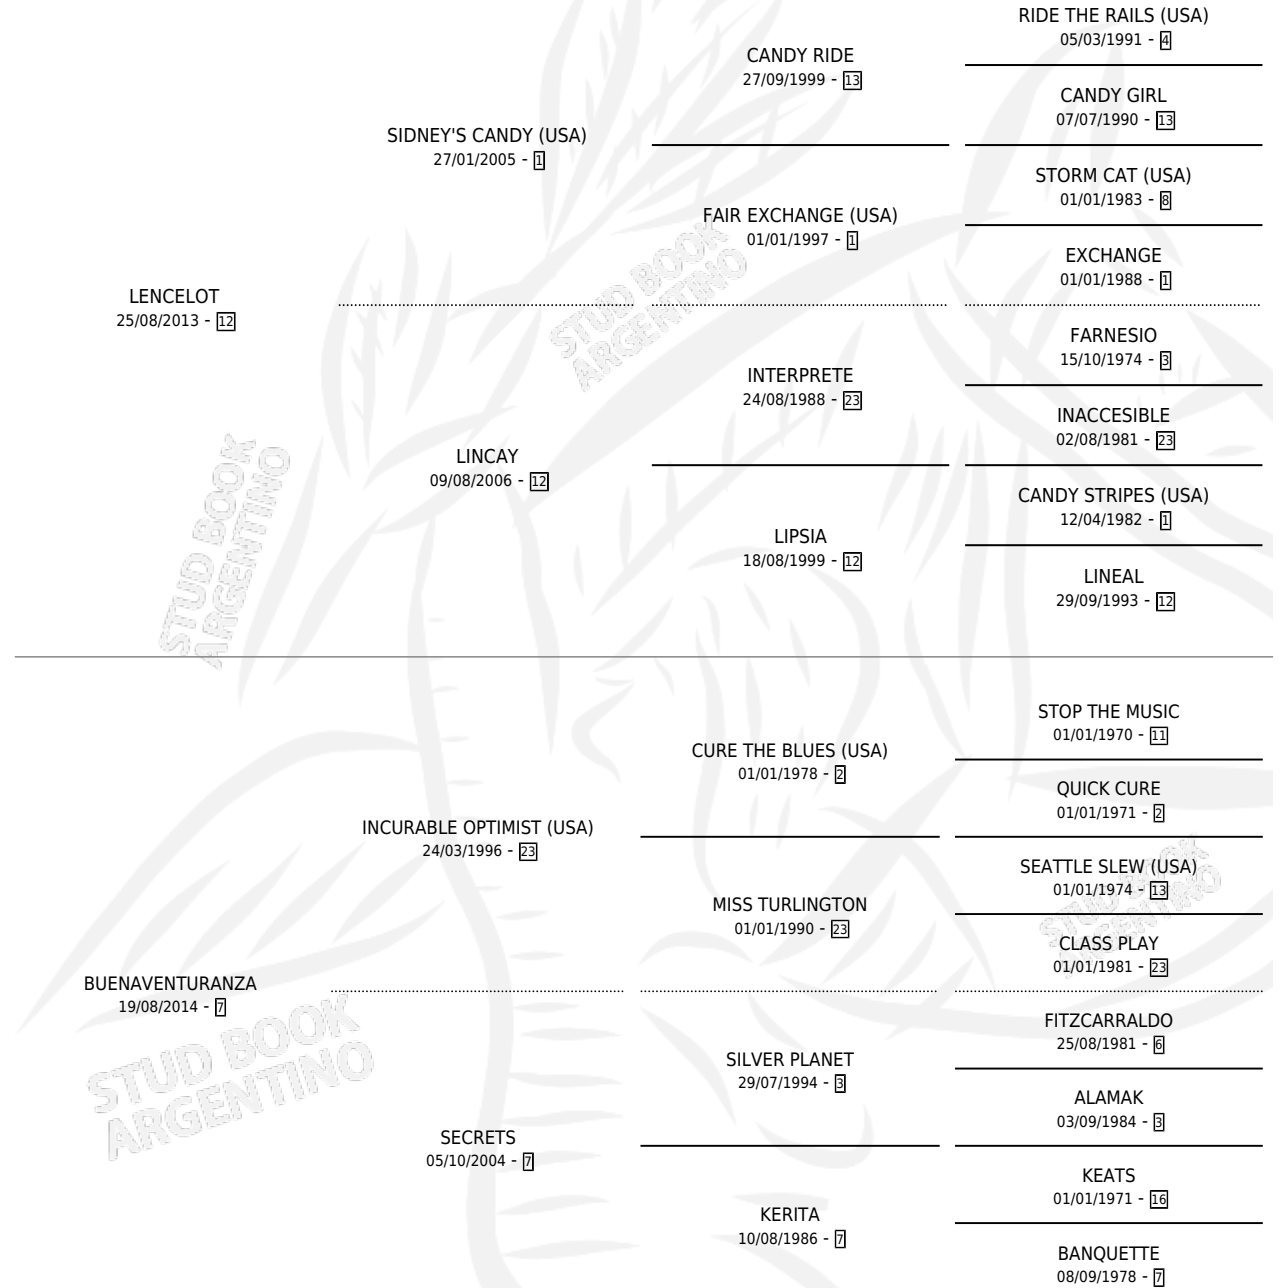

LADY SOMBRÍA

por LENCELOT y BUENAVENTURANZA por INCURABLE OPTIMIST (USA)

Argentina · Hembra · Zaino · SP · 29/09/2022
Familia 7 · Volumen 44

ESTADO

TIPIFICACIÓN SANGUÍNEA	X
TIPIFICACIÓN POR ADN	✓
PASAPORTE	✓
IDENTIFICACIÓN POR MICROCHIP	✓
REPRODUCTOR	X

Lugar de nacimiento: Sejofrana
Criador: Sterz Nestor R

PEDIGREE

LADY SOMBRÍA

Datos oficiales del Stud Book Argentino

Documento generado el 11/06/2026

studbook.org.ar