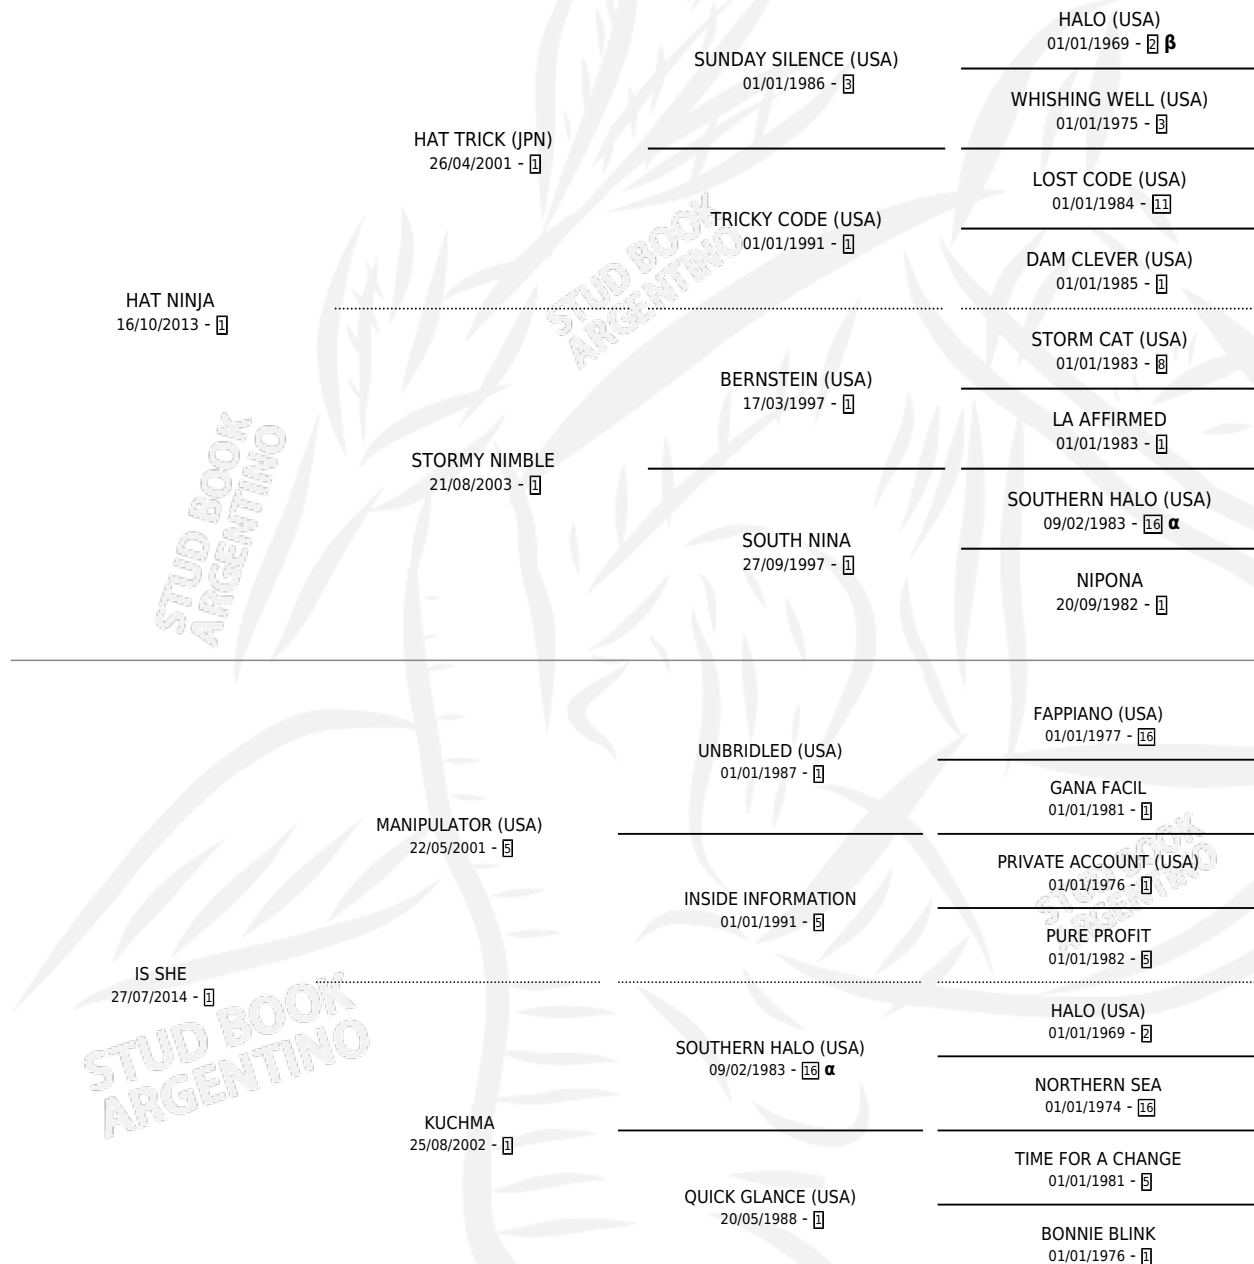

PERHAPS YES

por HAT NINJA y IS SHE por MANIPULATOR (USA)

Argentina · Macho · Zaino · SP · 12/08/2022
Familia 1-x · Volumen 44

ESTADO

TIPIFICACIÓN SANGUÍNEA	X
TIPIFICACIÓN POR ADN	✓
PASAPORTE	✓
IDENTIFICACIÓN POR MICROCHIP	✓
REPRODUCTOR	X

Lugar de nacimiento: El Wing

Criador: El Wing

PEDIGREE

INBREEDING : α, β

CAMPAÑA

Solo carreras oficiales de Argentina

POR EDAD

EDAD	CC	1°	2°	3°	4°	5°	NP	CLC	CLG	CLCG1	CLGG1	IMPORTE	GANANCIA / CC
3 AÑOS	5	0	0	0	2	0	3	0	0	0	0	\$1,320,000	\$264,000
TOTALES	5	0	0	0	2	0	3	0	0	0	0	\$1,320,000	\$264,000
%		0.0%	0.0%	0.0%	40.0%	0.0%	60.0%	0.0%	0.0%	0.0%	0.0%		

No placés en San Isidro y Palermo en 5 carreras disputadas.

POR DISTANCIA

HIPODROMO	CC	1°	2°	3°	4°	5°	NP	CLC	CLG	CLG1	CLGG1	IMPORTE
SAN ISIDRO	4	0	0	0	2	0	2	0	0	0	0	\$1,170,000
1200 MTS	3	0	0	0	2	0	1	0	0	0	0	\$1,070,000
1400 MTS	1	0	0	0	0	0	1	0	0	0	0	\$100,000
PALERMO	1	0	0	0	0	0	1	0	0	0	0	\$150,000
1200 MTS	1	0	0	0	0	0	1	0	0	0	0	\$150,000