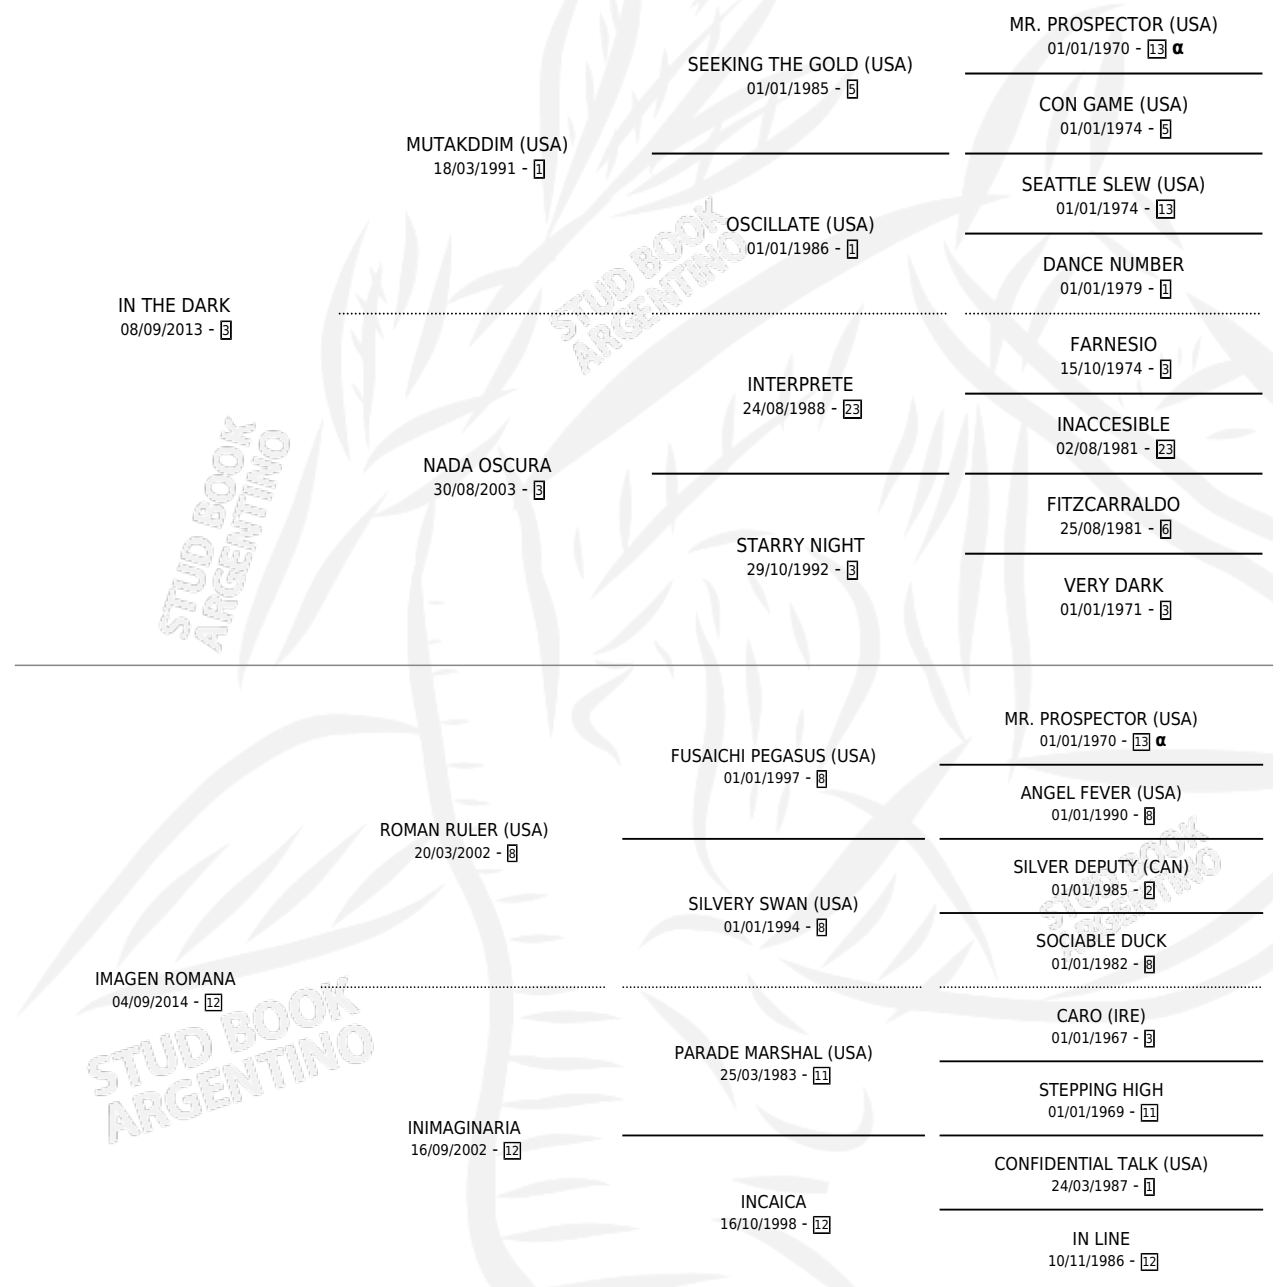

IMAGEN DARK

por **IN THE DARK** y **IMAGEN ROMANA** por **ROMAN RULER (USA)**

Argentina · Hembra · Alazan · SP · 28/09/2022
Familia 12-d · Volumen 44

ESTADO

| | |
|------------------------------|---|
| TIPIFICACIÓN SANGUÍNEA | X |
| TIPIFICACIÓN POR ADN | X |
| PASAPORTE | X |
| IDENTIFICACIÓN POR MICROCHIP | X |
| REPRODUCTOR | X |

Lugar de nacimiento: El Cufa
Criador: El Cufa

PEDIGREE

INBREEDING : α

IMAGEN DARK

Datos oficiales del Stud Book Argentino

Documento generado el 05/05/2026

studbook.org.ar