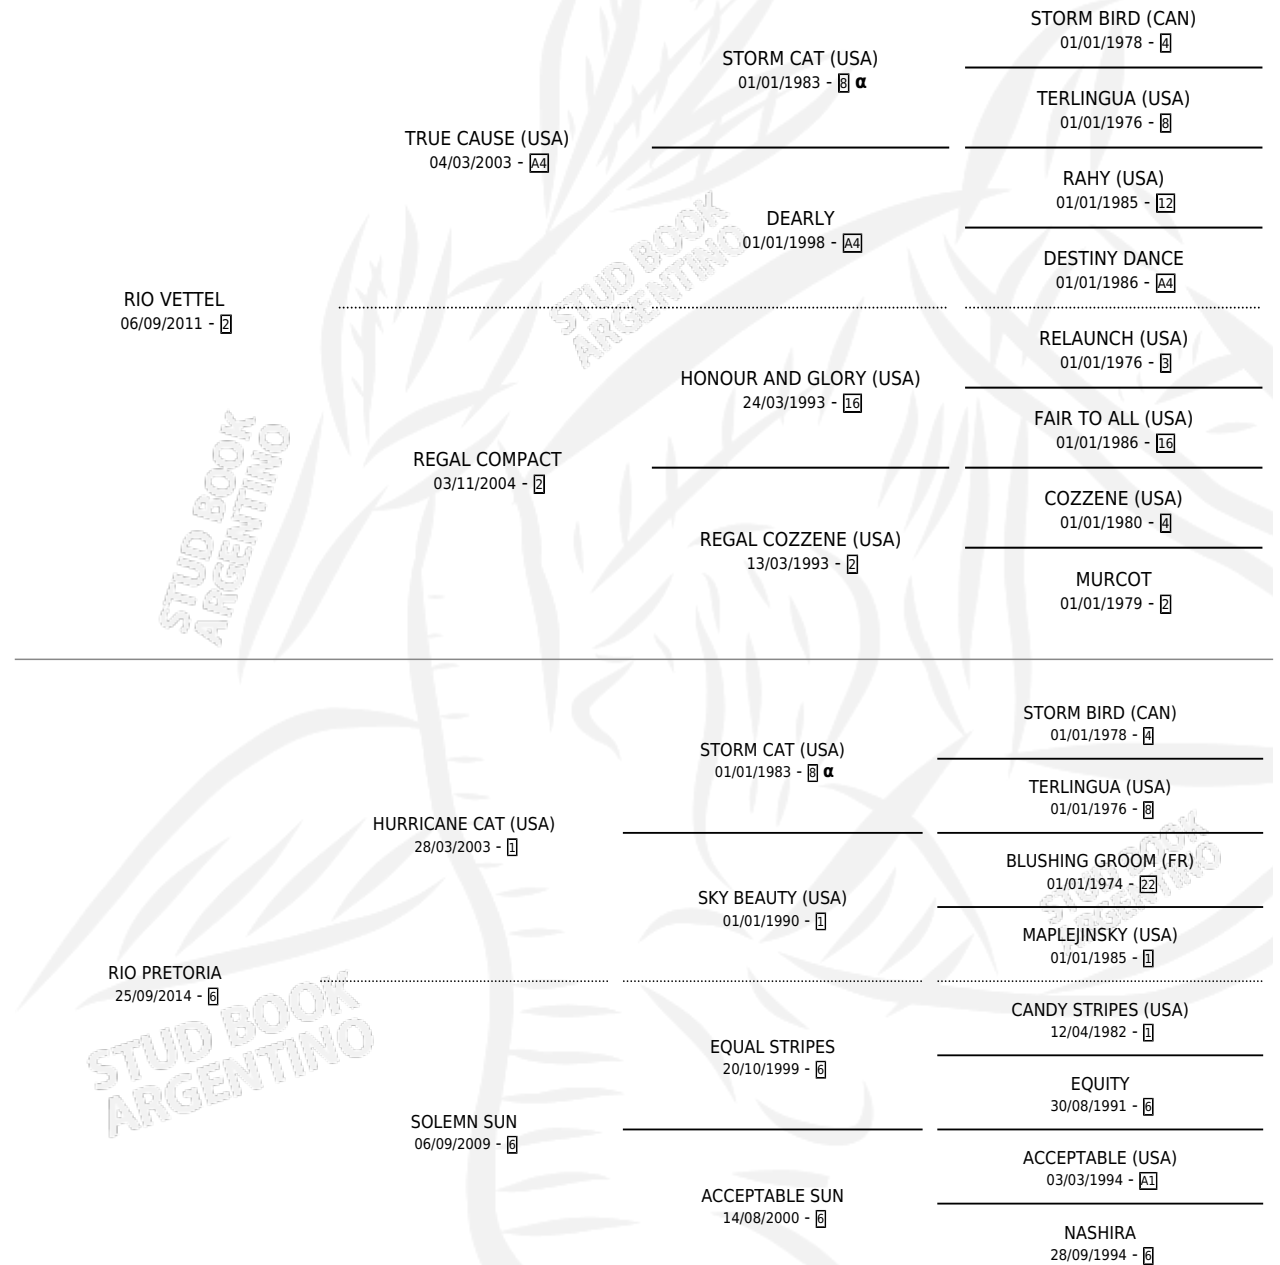

AGUA ESTIMADA

por RIO VETTEL y RIO PRETORIA por HURRICANE CAT (USA)

Argentina · Hembra · Zaino · SP · 14/09/2022
Familia 6-e · Volumen 44

ESTADO

TIPIFICACIÓN SANGUÍNEA	X
TIPIFICACIÓN POR ADN	✓
PASAPORTE	✓
IDENTIFICACIÓN POR MICROCHIP	✓
REPRODUCTOR	X

Lugar de nacimiento: Loma Linda
Criador: Fraguas Francisco

PEDIGREE

INBREEDING : α