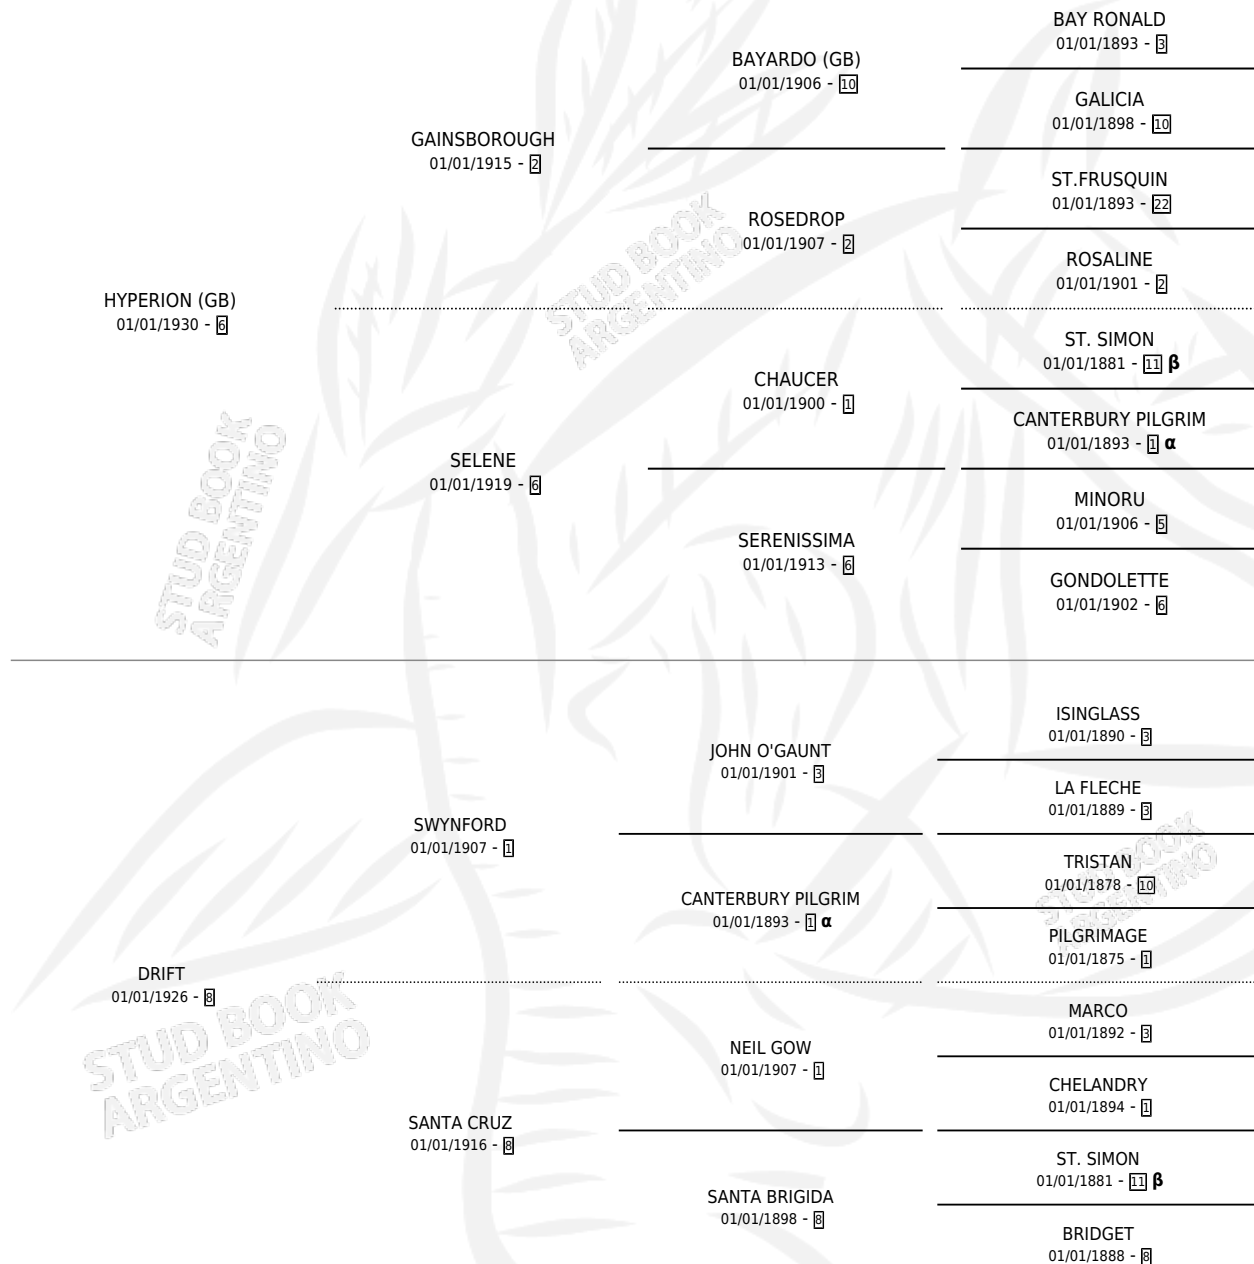

HELIOPOLIS

por **HYPERION (GB)** y **DRIFT** por **SWYNFORD**

Argentina · Macho · Zaino Colorado · SP · 01/01/1936
Familia 8-g · Volumen 16

ESTADO

TIPIFICACIÓN SANGUÍNEA	X
TIPIFICACIÓN POR ADN	X
PASAPORTE	X
IDENTIFICACIÓN POR MICROCHIP	X
REPRODUCTOR	X

Lugar de nacimiento: Campo particular

Criador: Sin dato

~

HIJOS

	MACHOS	HEMBRAS
36 NACIERON	9	27
SIN ACTUACIONES		

PEDIGREE

INBREEDING : **α,β**

HELIOPOLIS