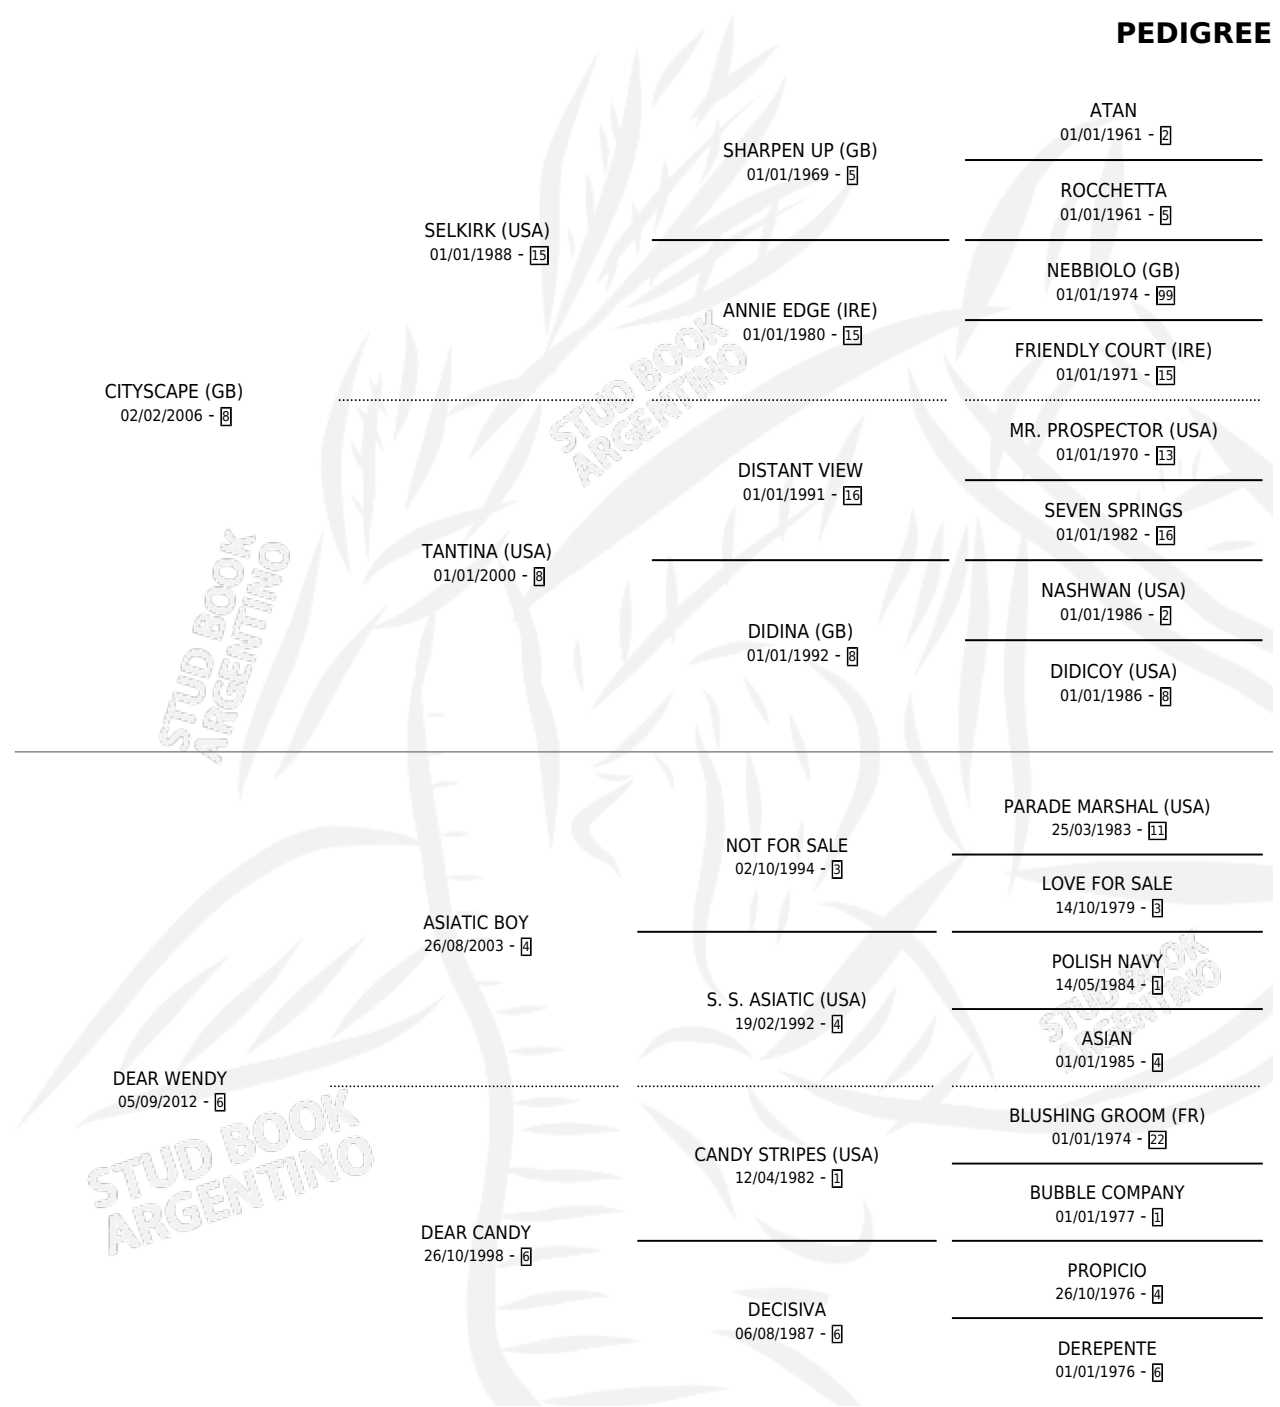

DE ESCAPADA

por CITYSCAPE (GB) y DEAR WENDY por ASIATIC BOY

Argentina · Hembra · Zaino · SP · 23/09/2022
Familia 6-a · Volumen 44

ESTADO

TIPIFICACIÓN SANGUÍNEA	X
TIPIFICACIÓN POR ADN	✓
PASAPORTE	✓
IDENTIFICACIÓN POR MICROCHIP	✓
REPRODUCTOR	X

Lugar de nacimiento: Zoraida

Criador: Zoraida

PEDIGREE

CAMPAÑA

Solo carreras oficiales de Argentina

POR EDAD

EDAD	CC	1°	2°	3°	4°	5°	NP	CLC	CLG	CLCG1	CLGG1	IMPORTE	GANANCIA / CC
2 AÑOS	1	0	0	0	0	0	1	0	0	0	0	\$0	\$0
3 AÑOS	4	1	0	2	0	0	1	0	0	0	0	\$7,240,000	\$1,810,000
TOTALES	5	1	0	2	0	0	2	0	0	0	0	\$7,240,000	\$1,448,000
%		20.0%	0.0%	40.0%	0.0%	0.0%	40.0%	0.0%	0.0%	0.0%	0.0%		