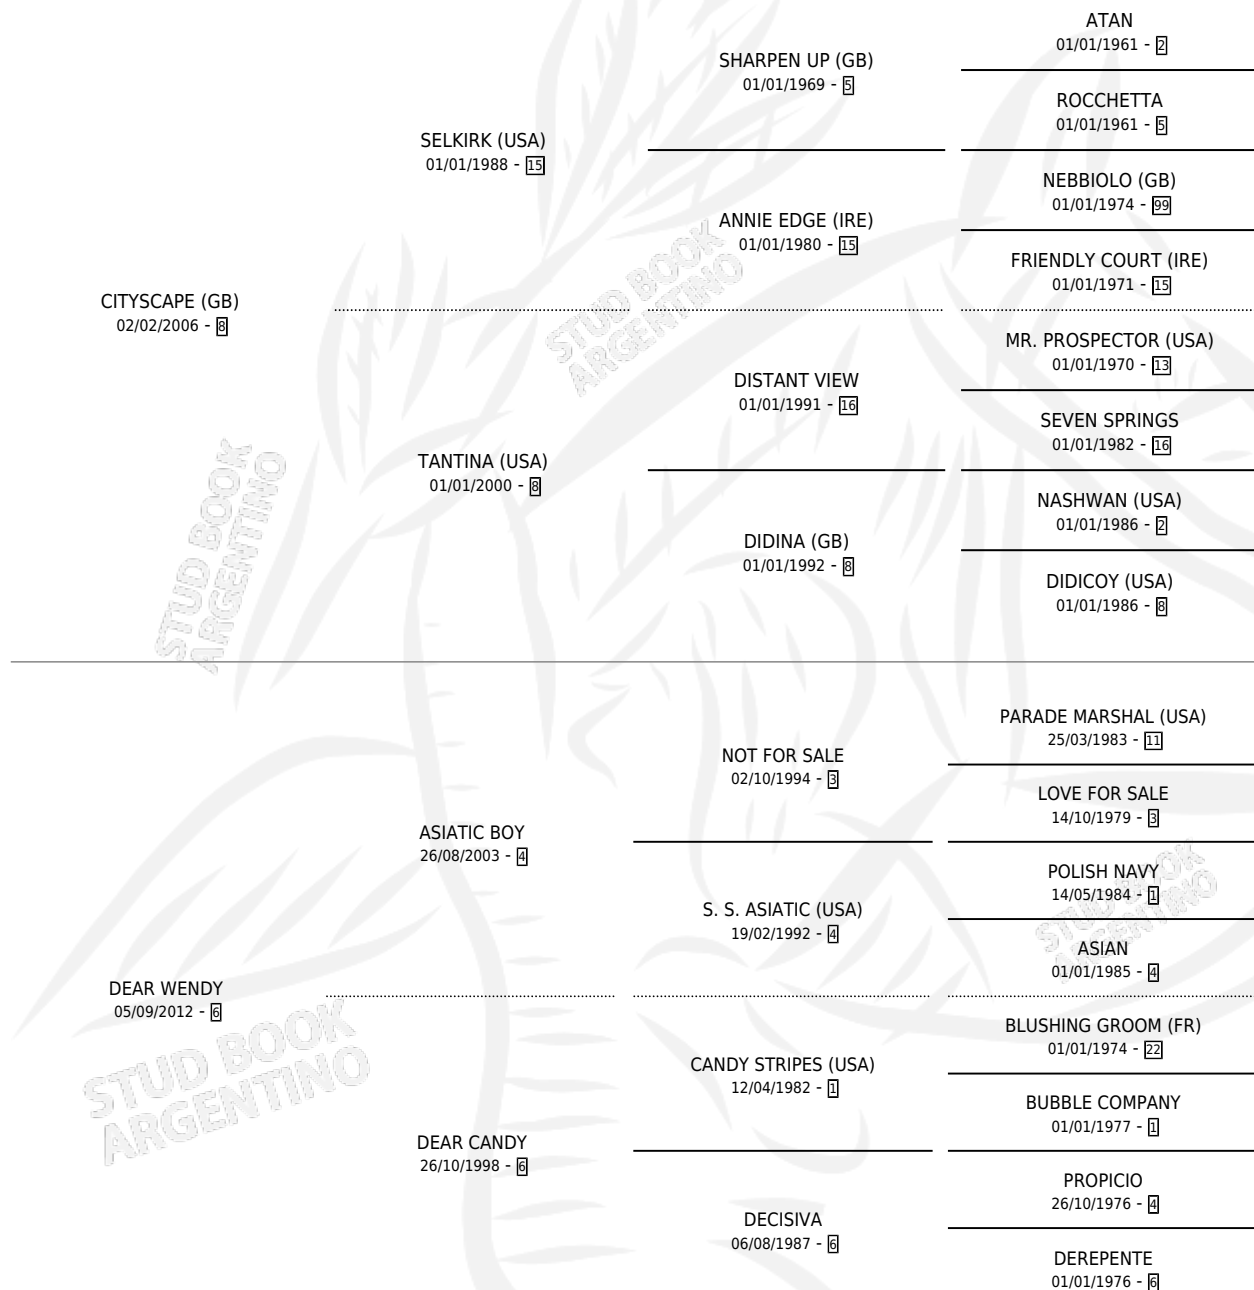

DE ESCAPADA

por CITYSCAPE (GB) y DEAR WENDY por ASIATIC BOY

Argentina · Hembra · Zaino · SP · 23/09/2022
Familia 6-a · Volumen 44

ESTADO

TIPIFICACIÓN SANGUÍNEA	X
TIPIFICACIÓN POR ADN	✓
PASAPORTE	✓
IDENTIFICACIÓN POR MICROCHIP	✓
REPRODUCTOR	X

Lugar de nacimiento: Zoraida

Criador: Zoraida

PEDIGREE

CAMPAÑA

Solo carreras oficiales de Argentina

POR EDAD

EDAD	CC	1°	2°	3°	4°	5°	NP	CLC	CLG	CLCG1	CLGG1	IMPORTE	GANANCIA / CC
2 AÑOS	1	0	0	0	0	0	1	0	0	0	0	\$0	\$0
3 AÑOS	4	1	0	2	0	0	1	0	0	0	0	\$7,240,000	\$1,810,000
TOTALES	5	1	0	2	0	0	2	0	0	0	0	\$7,240,000	\$1,448,000
%		20.0%	0.0%	40.0%	0.0%	0.0%	40.0%	0.0%	0.0%	0.0%	0.0%		

Ganadora en San Isidro - \$7,240,000, a los 3 años.

POR DISTANCIA

HIPODROMO	CC	1°	2°	3°	4°	5°	NP	CLC	CLG	CLCG1	CLGG1	IMPORTE
PALERMO	3	0	0	1	0	0	2	0	0	0	0	\$1,350,000
1200 MTS	2	0	0	0	0	0	2	0	0	0	0	\$150,000
1000 MTS	1	0	0	1	0	0	0	0	0	0	0	\$1,200,000
SAN ISIDRO	2	1	0	1	0	0	0	0	0	0	0	\$5,890,000
1000 MTS	2	1	0	1	0	0	0	0	0	0	0	\$5,890,000