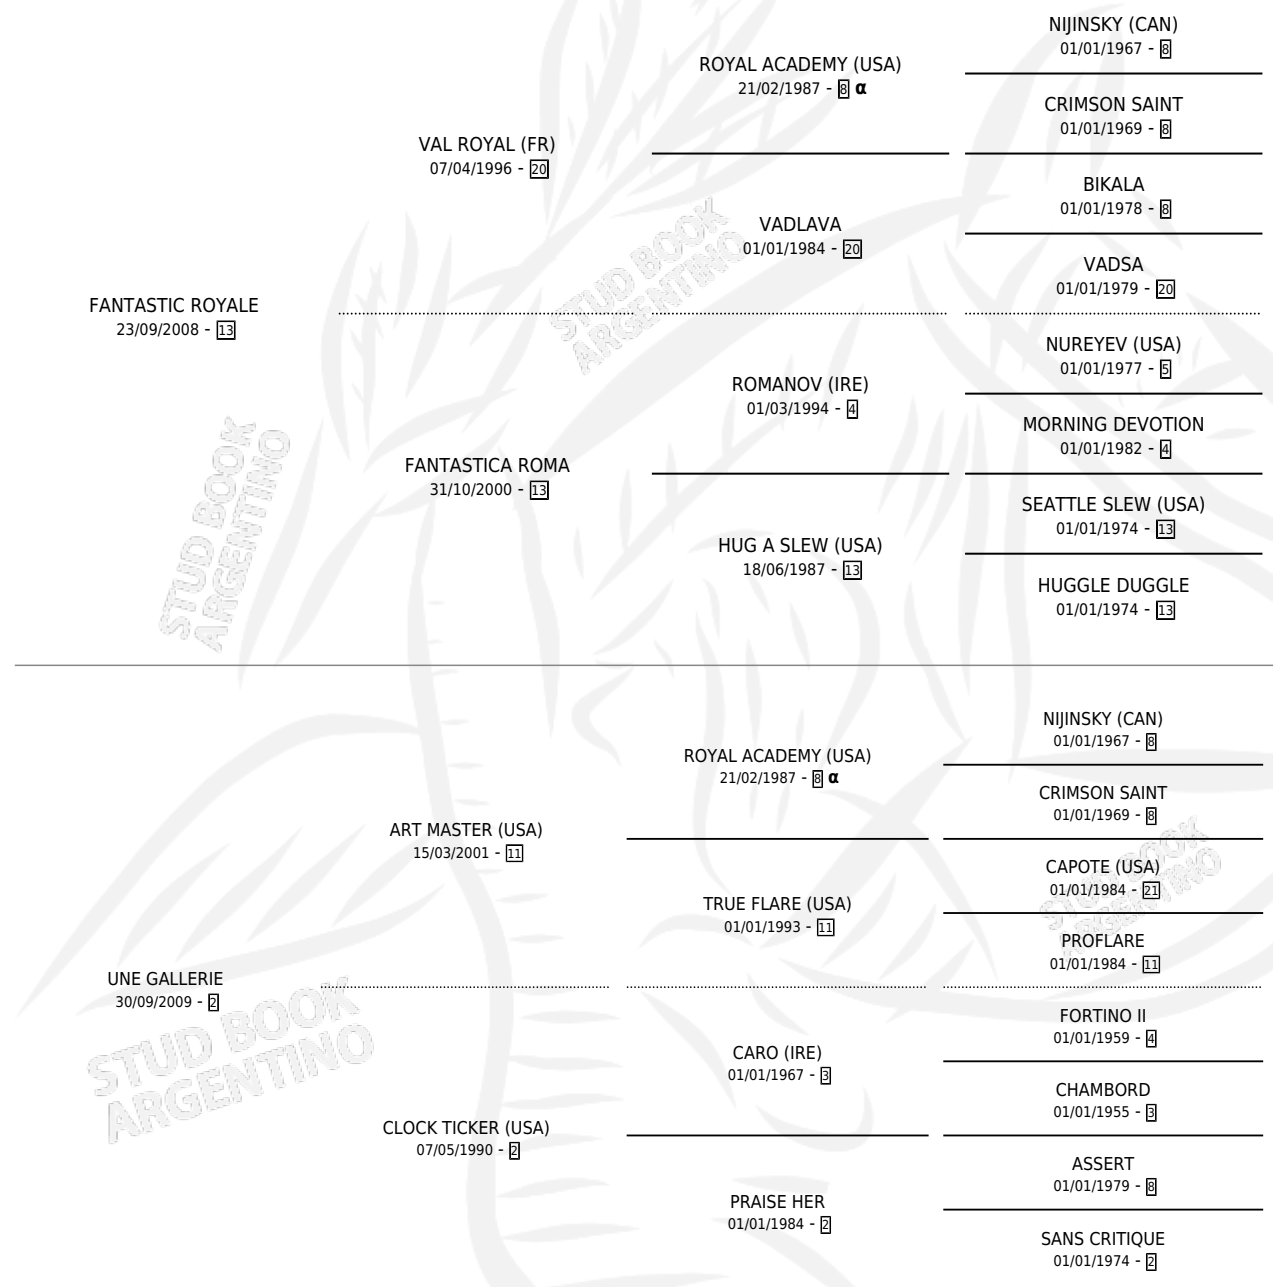

QUE FANTASTICA

por FANTASTIC ROYALE y UNE GALLERIE por ART MASTER (USA)

Argentina · Hembra · Zaino · SP · 12/10/2022
Familia 2-f · Volumen 44

ESTADO

TIPIFICACIÓN SANGUÍNEA	X
TIPIFICACIÓN POR ADN	✓
PASAPORTE	✓
IDENTIFICACIÓN POR MICROCHIP	✓
REPRODUCTOR	X

Lugar de nacimiento: Aizkolari
Criador: Aizkolari

PEDIGREE

INBREEDING : α

NIJINSKY (CAN)
01/01/1967 - I2

ROYAL ACADEMY (USA)
21/02/1987 - I4 α

CRIMSON SAINT
01/01/1969 - I2

VAL ROYAL (FR)
07/04/1996 - I20

BIKALA
01/01/1978 - I2

VADLAVA
01/01/1984 - I20

VADSA
01/01/1979 - I20

FANTASTIC ROYALE
23/09/2008 - I3

NUREYEV (USA)
01/01/1977 - I2

ROMANOV (IRE)
01/03/1994 - I4

MORNING DEVOTION
01/01/1982 - I4

FANTASTICA ROMA
31/10/2000 - I13

SEATTLE SLEW (USA)
01/01/1974 - I13

HUG A SLEW (USA)
18/06/1987 - I13

HUGGLE DUGGLE
01/01/1974 - I13

NIJINSKY (CAN)
01/01/1967 - I2

ROYAL ACADEMY (USA)
21/02/1987 - I4 α

CRIMSON SAINT
01/01/1969 - I2

ART MASTER (USA)
15/03/2001 - I1

CAPOTE (USA)
01/01/1984 - I21

TRUE FLARE (USA)
01/01/1993 - I11

PROFLARE
01/01/1984 - I11

UNE GALLERIE
30/09/2009 - I2

FORTINO II
01/01/1959 - I4

CARO (IRE)
01/01/1967 - I2

CHAMBORD
01/01/1955 - I2

CLOCK TICKER (USA)
07/05/1990 - I2

ASSERT
01/01/1979 - I2

PRAISE HER
01/01/1984 - I2

SANS CRITIQUE
01/01/1974 - I2