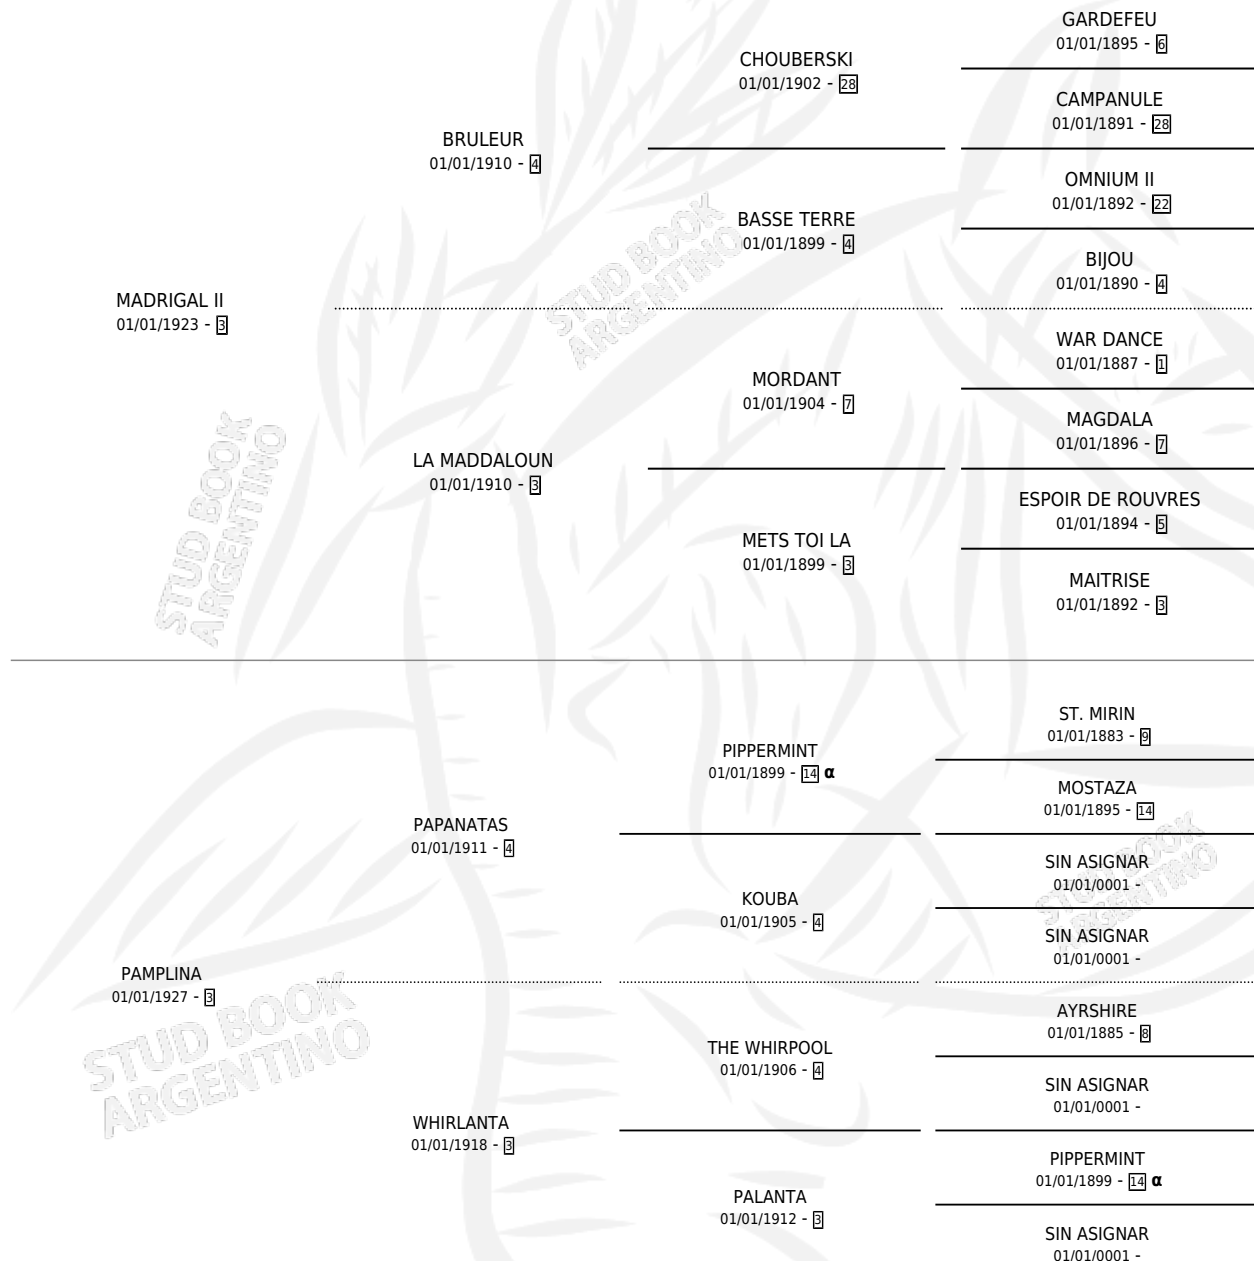

PAMPILLA

por MADRIGAL II y PAMPLINA por PAPANATAS

Argentina · Hembra · Tordillo · · 01/01/1940
Familia 3-m · Volumen 17

ESTADO

TIPIFICACIÓN SANGUÍNEA	X
TIPIFICACIÓN POR ADN	X
PASAPORTE	X
IDENTIFICACIÓN POR MICROCHIP	X
REPRODUCTOR	X

Lugar de nacimiento: Campo particular

Criador: Sin dato

~

HIJOS

	MACHOS	HEMBRAS
3 NACIERON	1	2
SIN ACTUACIONES		

PEDIGREE

INBREEDING : α

PAMPILLA