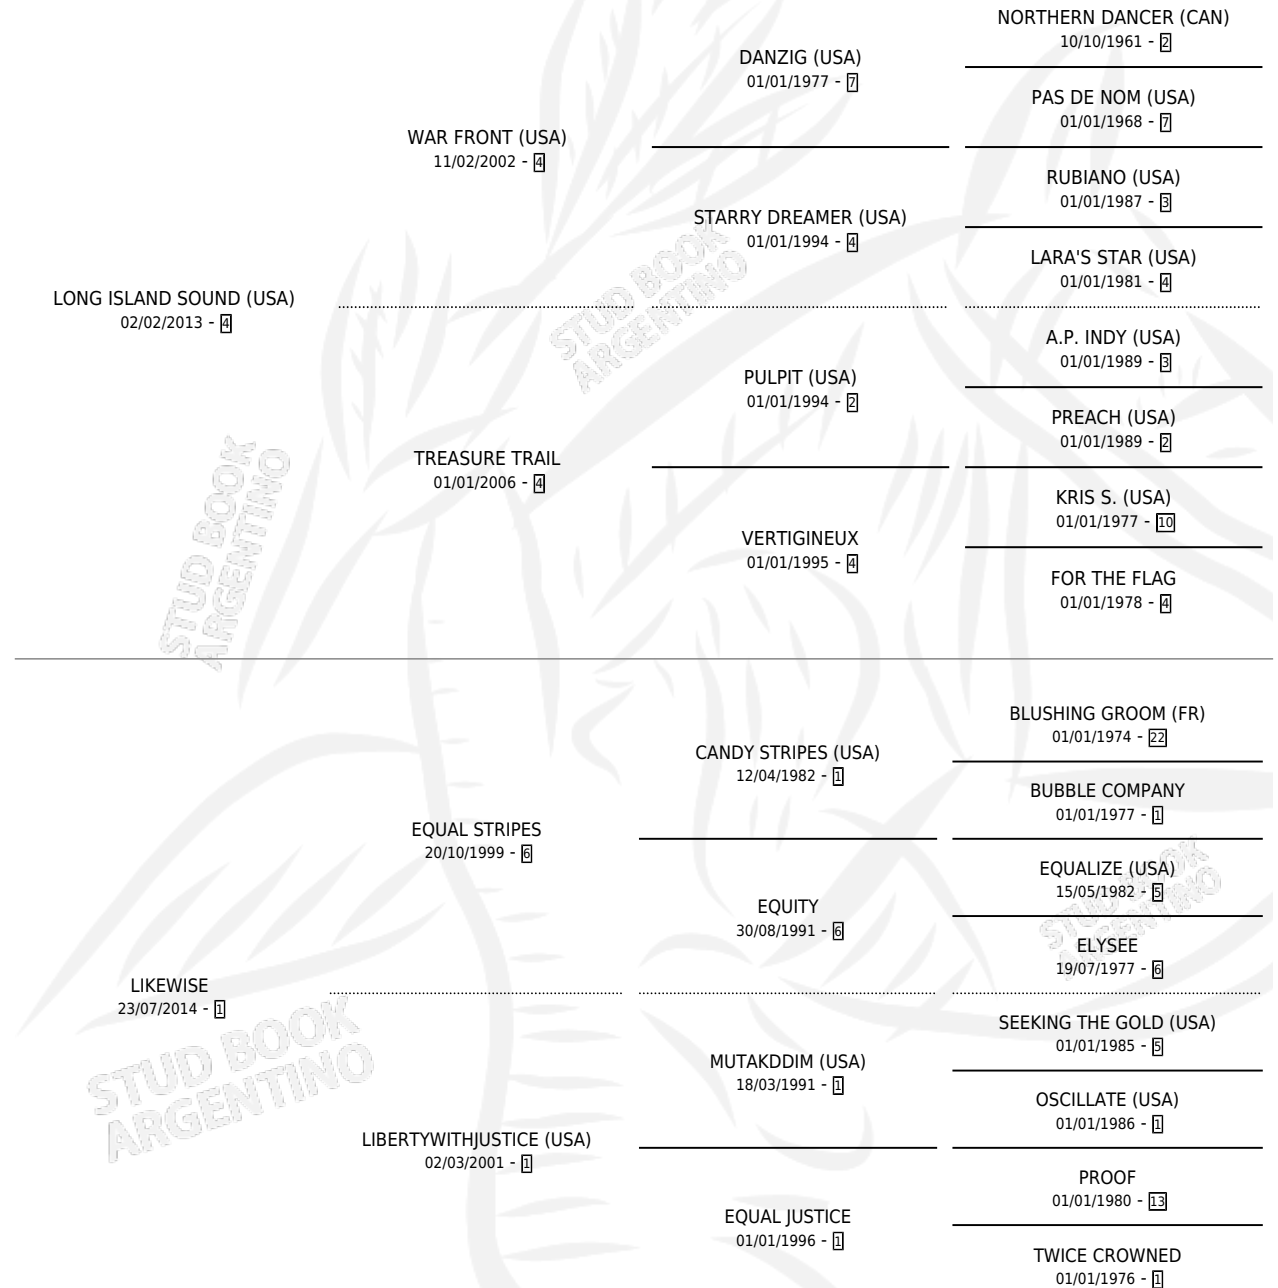

RUIDOS DE IGUALDAD

por LONG ISLAND SOUND (USA) y LIKEWISE por EQUAL STRIPES

Argentina · Macho · Alazan · SP · 16/09/2022
Familia 1-x · Volumen 44

ESTADO

TIPIFICACIÓN SANGUÍNEA	X
TIPIFICACIÓN POR ADN	✓
PASAPORTE	✓
IDENTIFICACIÓN POR MICROCHIP	✓
REPRODUCTOR	X

Lugar de nacimiento: Ferre
Criador: Mara Ferre S.R.L.

PEDIGREE