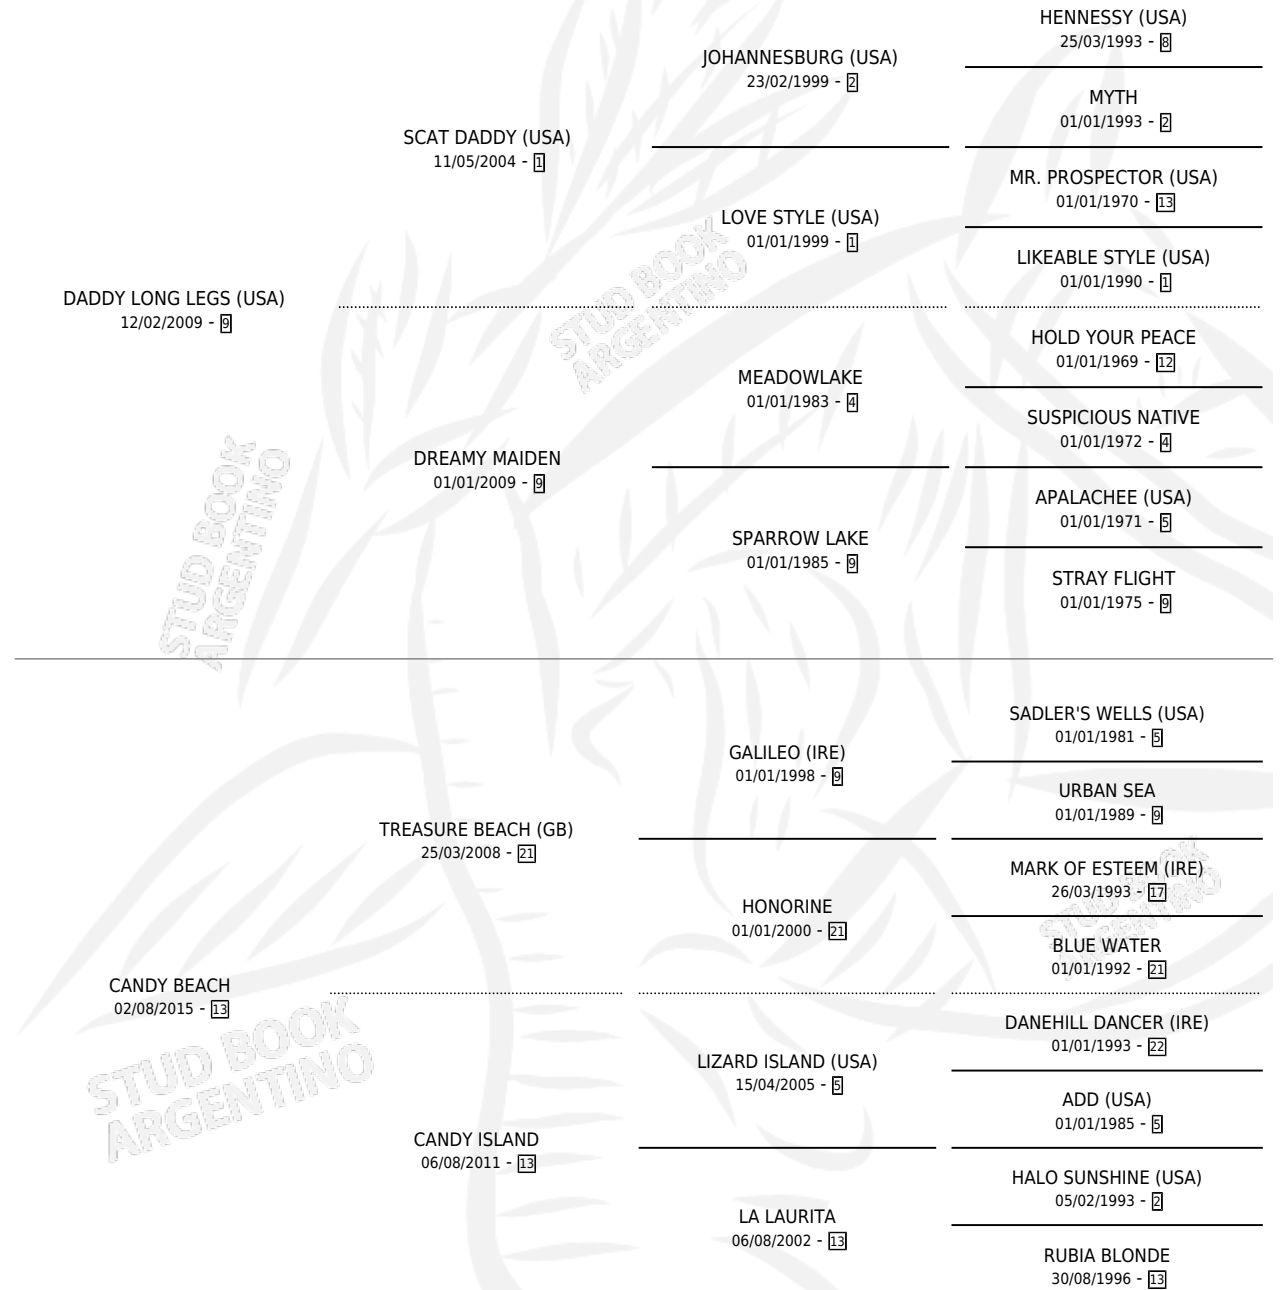

LIMA LEGS

por **DADDY LONG LEGS (USA)** y **CANDY BEACH** por **TREASURE BEACH (GB)**

Argentina · Hembra · Zaino · SP · 20/09/2022
Familia 13-c · Volumen 44

ESTADO

TIPIFICACIÓN SANGUÍNEA	X
TIPIFICACIÓN POR ADN	✓
PASAPORTE	✓
IDENTIFICACIÓN POR MICROCHIP	✓
REPRODUCTOR	X

Lugar de nacimiento: La Madrina
Criador: La Madrina

PEDIGREE