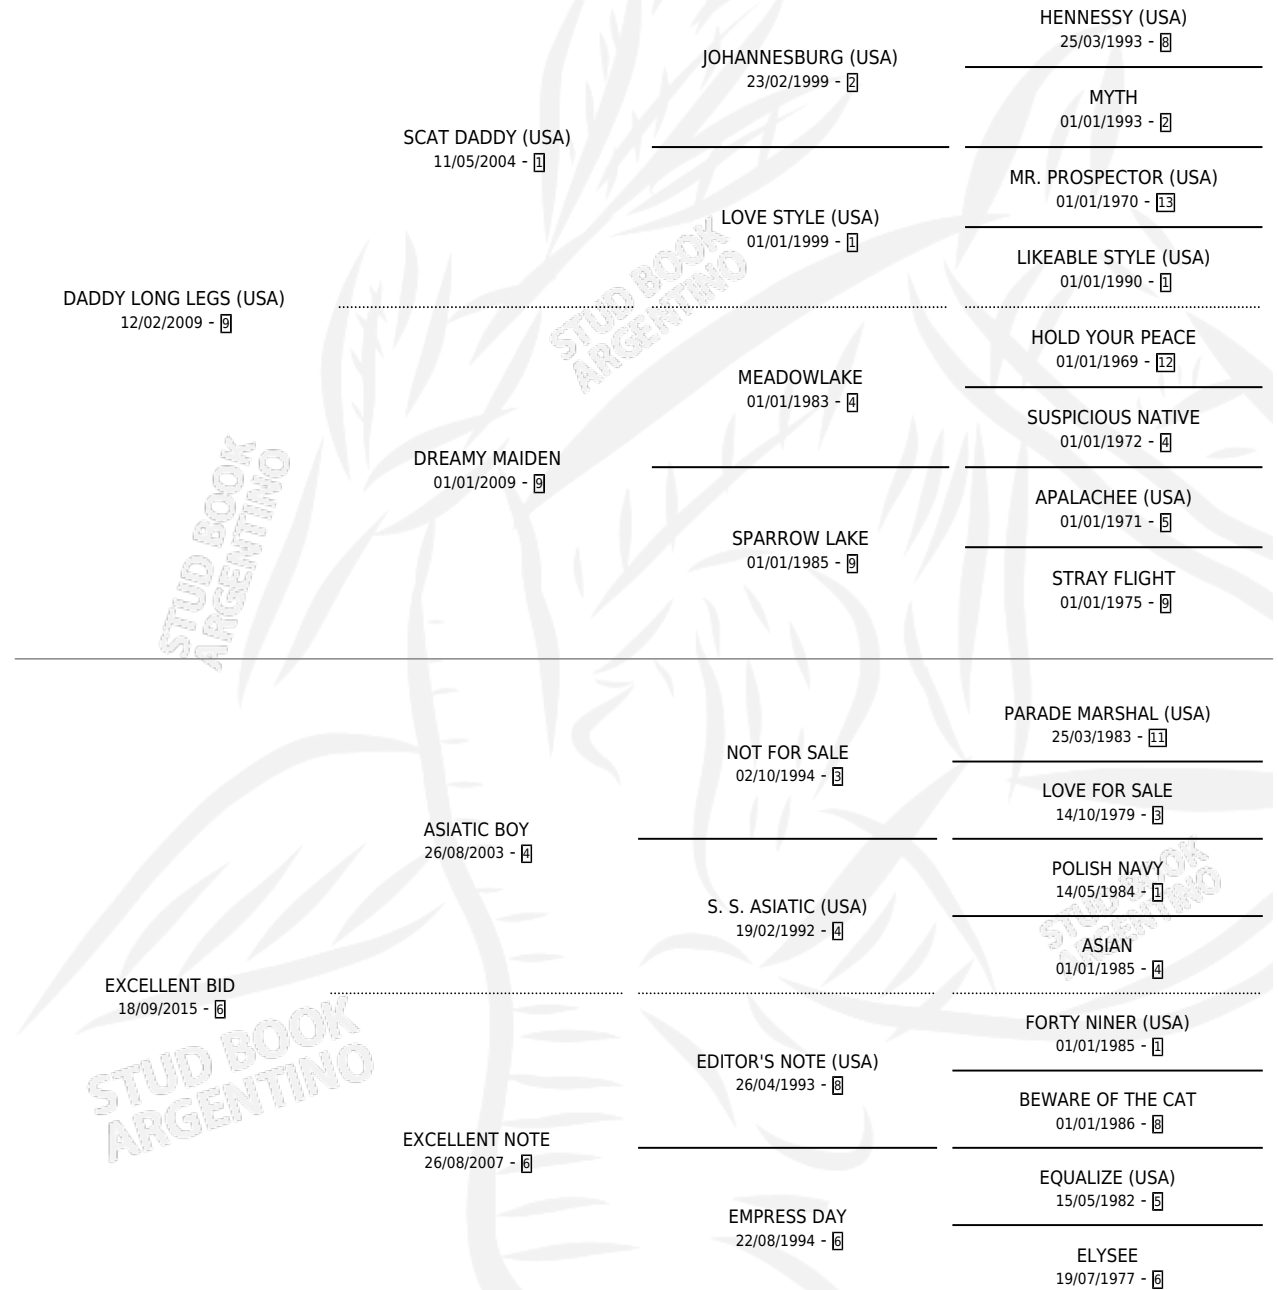

ALBUFEIRA

por **DADDY LONG LEGS (USA)** y **EXCELLENT BID** por **ASIATIC BOY**

Argentina · Hembra · Zaino · SP · 01/10/2022
Familia 6-f · Volumen 44

ESTADO

TIPIFICACIÓN SANGUÍNEA	X
TIPIFICACIÓN POR ADN	✓
PASAPORTE	✓
IDENTIFICACIÓN POR MICROCHIP	✓
REPRODUCTOR	X

Lugar de nacimiento: La Madrina
Criador: La Madrina

PEDIGREE

CAMPAÑA

Solo carreras oficiales de Argentina

POR EDAD

EDAD	CC	1°	2°	3°	4°	5°	NP	CLC	CLG	CLCG1	CLGG1	IMPORTE	GANANCIA / CC
2 AÑOS	2	0	0	0	0	0	2	1	0	0	0	\$560,600	\$280,300
3 AÑOS	6	0	1	0	2	2	1	0	0	0	0	\$3,362,500	\$560,417
TOTALES	8	0	1	0	2	2	3	1	0	0	0	\$3,923,100	\$490,388
%		0.0%	12.5%	0.0%	25.0%	25.0%	37.5%	12.5%	0.0%	0.0%	0.0%		