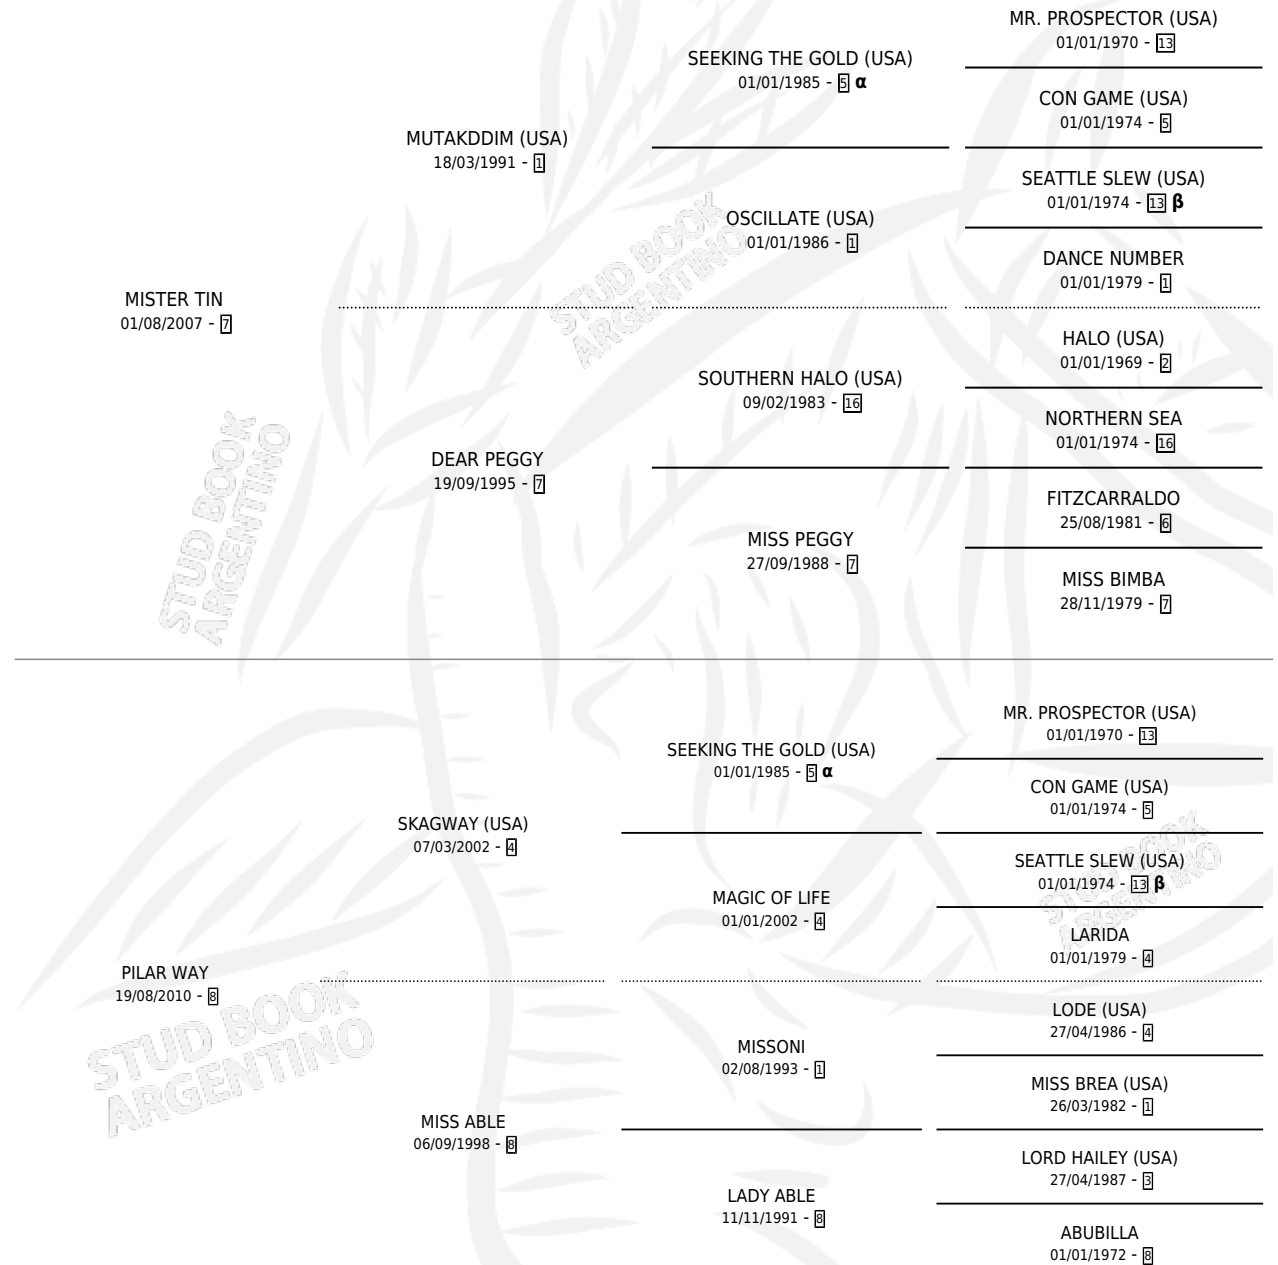

DON NIVIO

por **MISTER TIN** y **PILAR WAY** por **SKAGWAY (USA)**

Argentina · Macho · Alazan · SP · 18/09/2022

Familia 8-j · Volumen 44

ESTADO

TIPIFICACIÓN SANGUÍNEA	X
TIPIFICACIÓN POR ADN	✓
PASAPORTE	✓
IDENTIFICACIÓN POR MICROCHIP	✓
REPRODUCTOR	X

Lugar de nacimiento: Los Prados

Criador: Cejas Julio Cesar

PEDIGREE

INBREEDING : **α,β**

DON NIVIO

Datos oficiales del Stud Book Argentino

Documento generado el 09/05/2026

studbook.org.ar