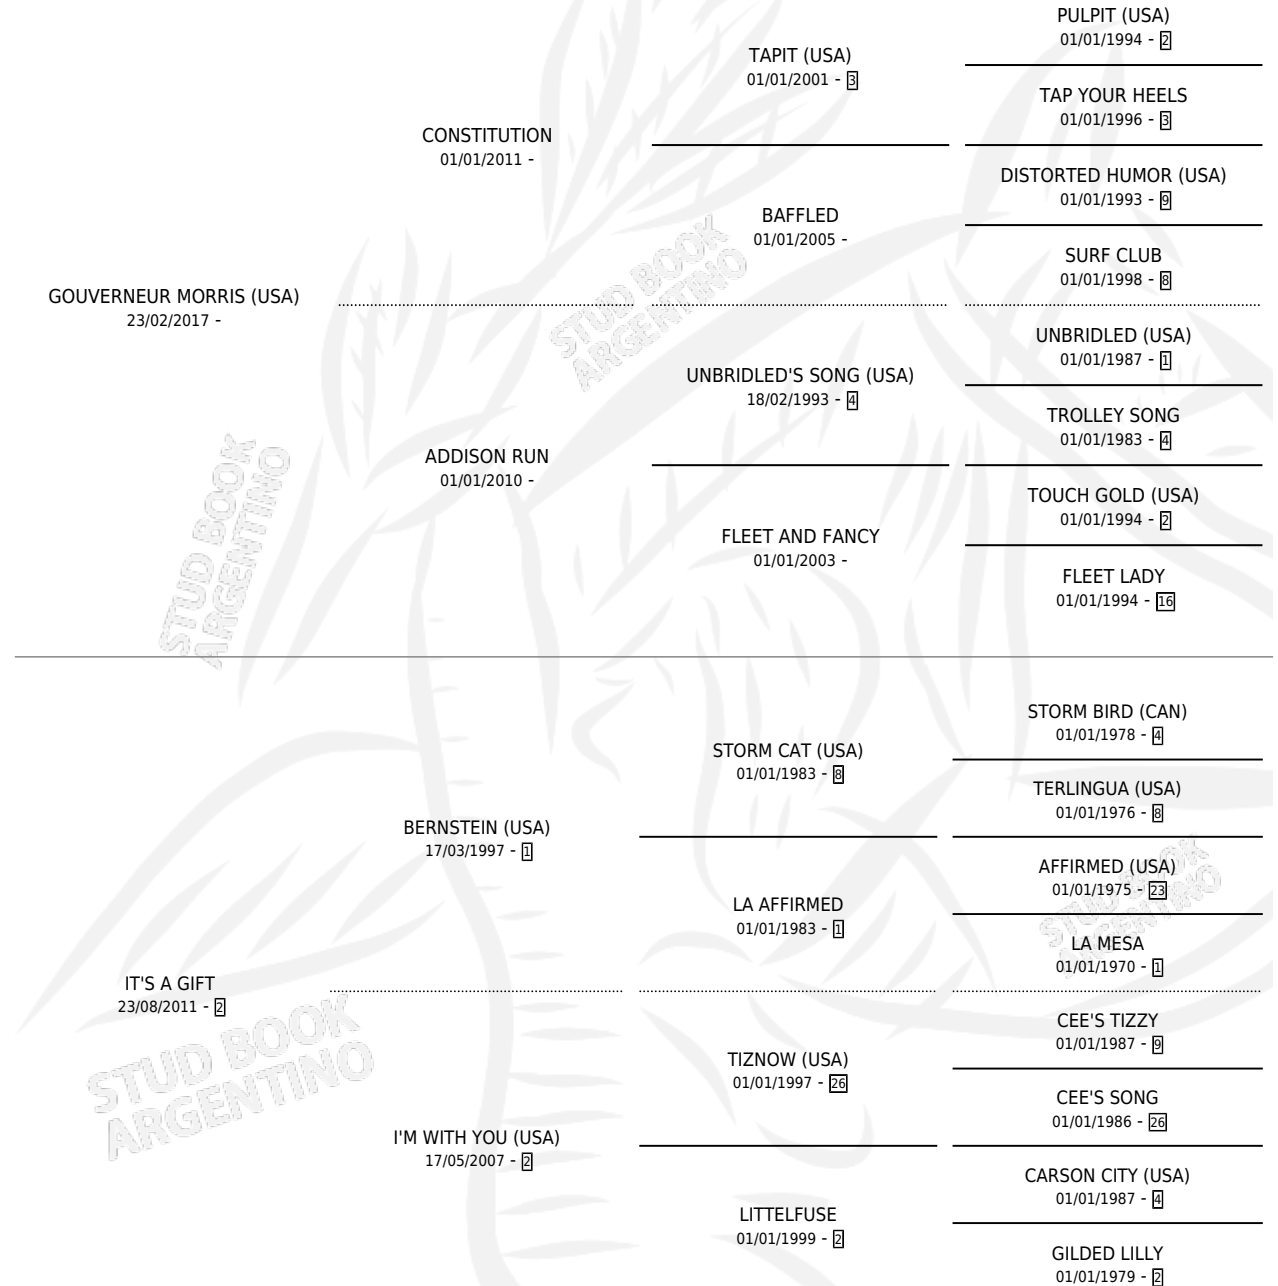

MUÑECO ETERNO

por **GOVERNEUR MORRIS (USA)** y **IT'S A GIFT** por **BERNSTEIN (USA)**

Argentina · Macho · Tordillo · SP · 16/10/2022
Familia 2-n · Volumen 44

ESTADO

TIPIFICACIÓN SANGUÍNEA	X
TIPIFICACIÓN POR ADN	✓
PASAPORTE	✓
IDENTIFICACIÓN POR MICROCHIP	✓
REPRODUCTOR	X

Lugar de nacimiento: La Nora
Criador: La Nora

PEDIGREE

MUÑECO ETERNO

Datos oficiales del Stud Book Argentino

Documento generado el 14/05/2026

studbook.org.ar