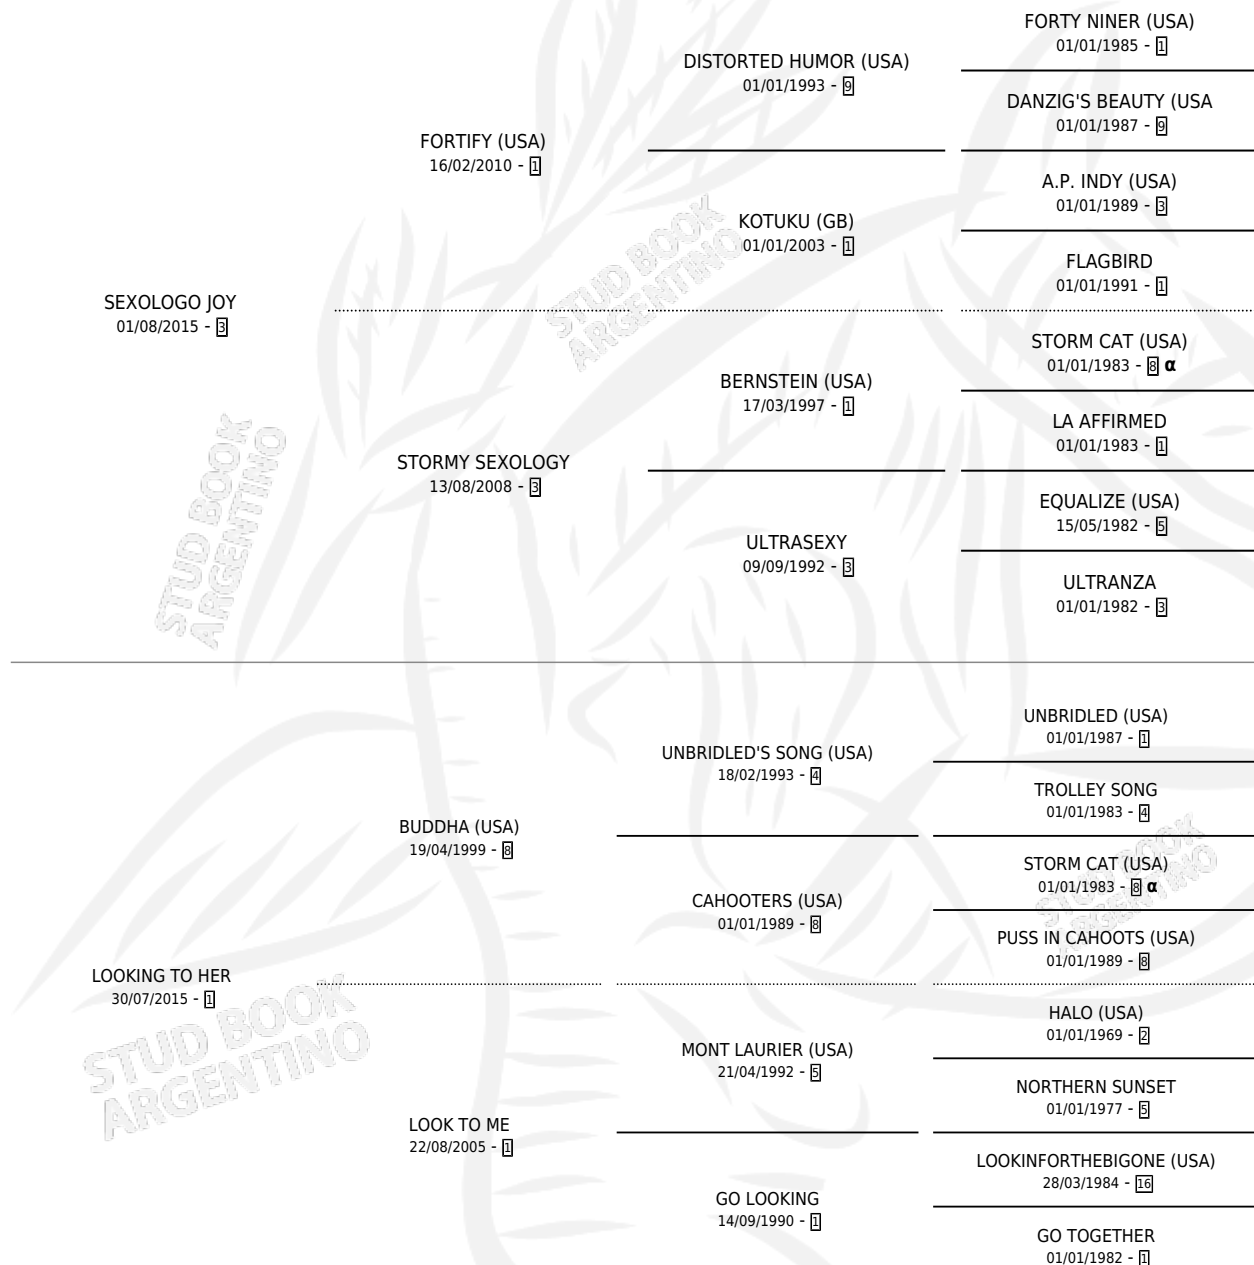

PIJINDRIN

por **SEXOLOGO JOY** y **LOOKING TO HER** por **BUDDHA** (USA)

Argentina · Macho · Zaino · SP · 29/09/2022
Familia 1-w · Volumen 44

ESTADO

TIPIFICACIÓN SANGUÍNEA	X
TIPIFICACIÓN POR ADN	X
PASAPORTE	X
IDENTIFICACIÓN POR MICROCHIP	X
REPRODUCTOR	X

Lugar de nacimiento: La Morocha De Alvear
Criador: Perez Alejandro Salvador

PEDIGREE

INBREEDING : α

PIJINDRIN

Datos oficiales del Stud Book Argentino

Documento generado el 31/05/2025

studbook.org.ar