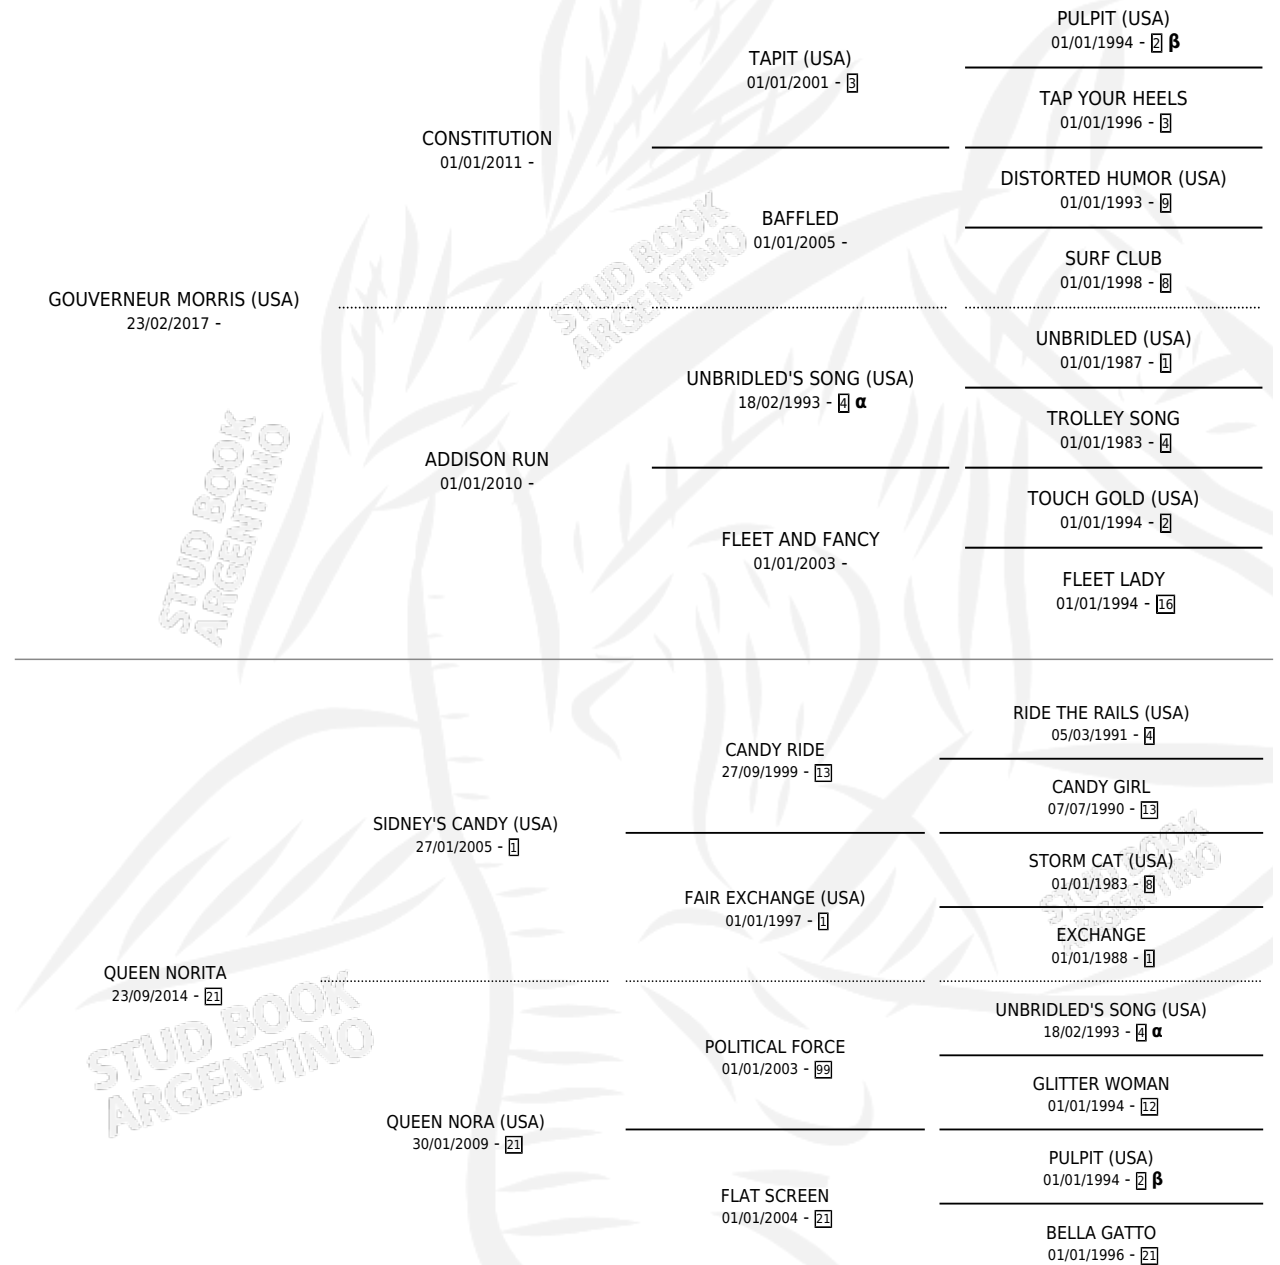

QUEEN BANDOLERA

por **GOVERNEUR MORRIS (USA)** y **QUEEN NORITA** por **SIDNEY'S CANDY (USA)**

Argentina · Hembra · Alazan · SP · 01/10/2022
Familia 21-a · Volumen 44

ESTADO

TIPIFICACIÓN SANGUÍNEA	X
TIPIFICACIÓN POR ADN	✓
PASAPORTE	✓
IDENTIFICACIÓN POR MICROCHIP	✓
REPRODUCTOR	X

Lugar de nacimiento: La Nora

Criador: La Nora

PEDIGREE

INBREEDING : **α,β**

QUEEN BANDOLERA

Datos oficiales del Stud Book Argentino

Documento generado el 12/05/2026

studbook.org.ar