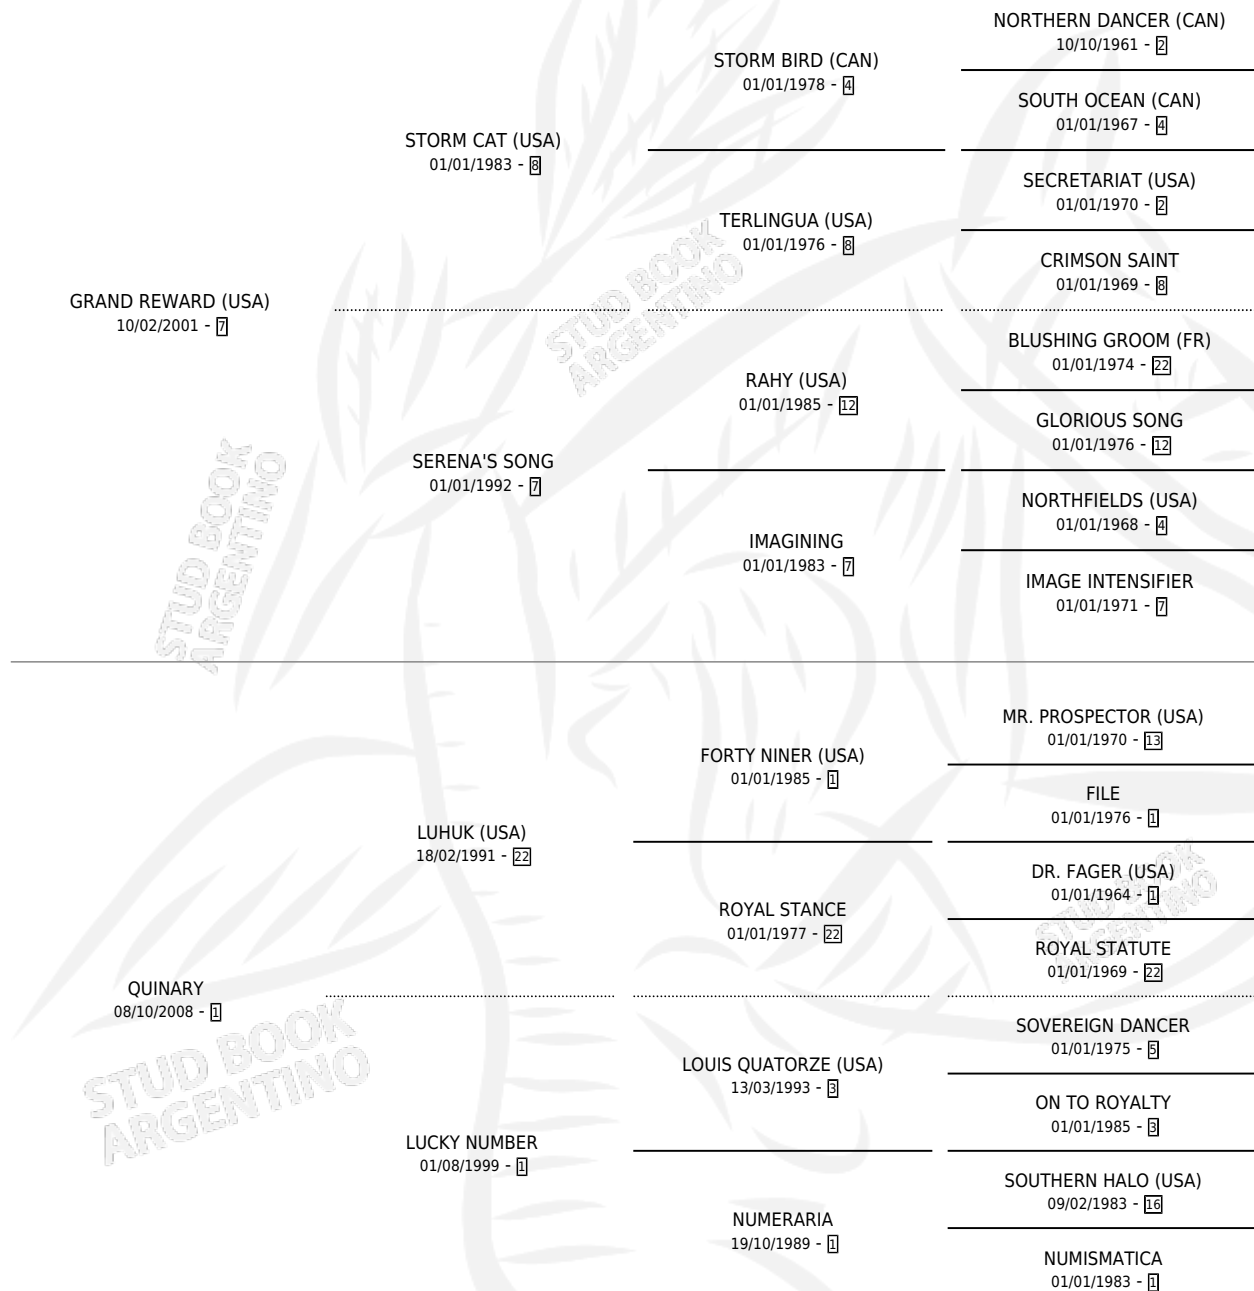

MACHU PICHU

por **GRAND REWARD (USA)** y **QUINARY** por **LUHUK (USA)**

Argentina · Macho · Alazan · SP · 16/09/2022
Familia 1-m · Volumen 44

ESTADO

TIPIFICACIÓN SANGUÍNEA	X
TIPIFICACIÓN POR ADN	✓
PASAPORTE	✓
IDENTIFICACIÓN POR MICROCHIP	✓
REPRODUCTOR	X

Lugar de nacimiento: La Nora

Criador: La Nora

PEDIGREE

CAMPAÑA

Solo carreras oficiales de Argentina

POR EDAD

EDAD	CC	1°	2°	3°	4°	5°	NP	CLC	CLG	CLCG1	CLGG1	IMPORTE	GANANCIA / CC
3 AÑOS	5	0	1	0	0	2	2	0	0	0	0	\$2,825,000	\$565,000
TOTALES	5	0	1	0	0	2	2	0	0	0	0	\$2,825,000	\$565,000
%		0.0%	20.0%	0.0%	0.0%	40.0%	40.0%	0.0%	0.0%	0.0%	0.0%		

Placés en Palermo en 5 carreras disputadas.

POR DISTANCIA

HIPODROMO	CC	1°	2°	3°	4°	5°	NP	CLC	CLG	CLCG1	CLGG1	IMPORTE
SAN ISIDRO	1	0	0	0	0	0	1	0	0	0	0	\$100,000
1000 MTS	1	0	0	0	0	0	1	0	0	0	0	\$100,000
PALERMO	4	0	1	0	0	2	1	0	0	0	0	\$2,725,000
1000 MTS	4	0	1	0	0	2	1	0	0	0	0	\$2,725,000