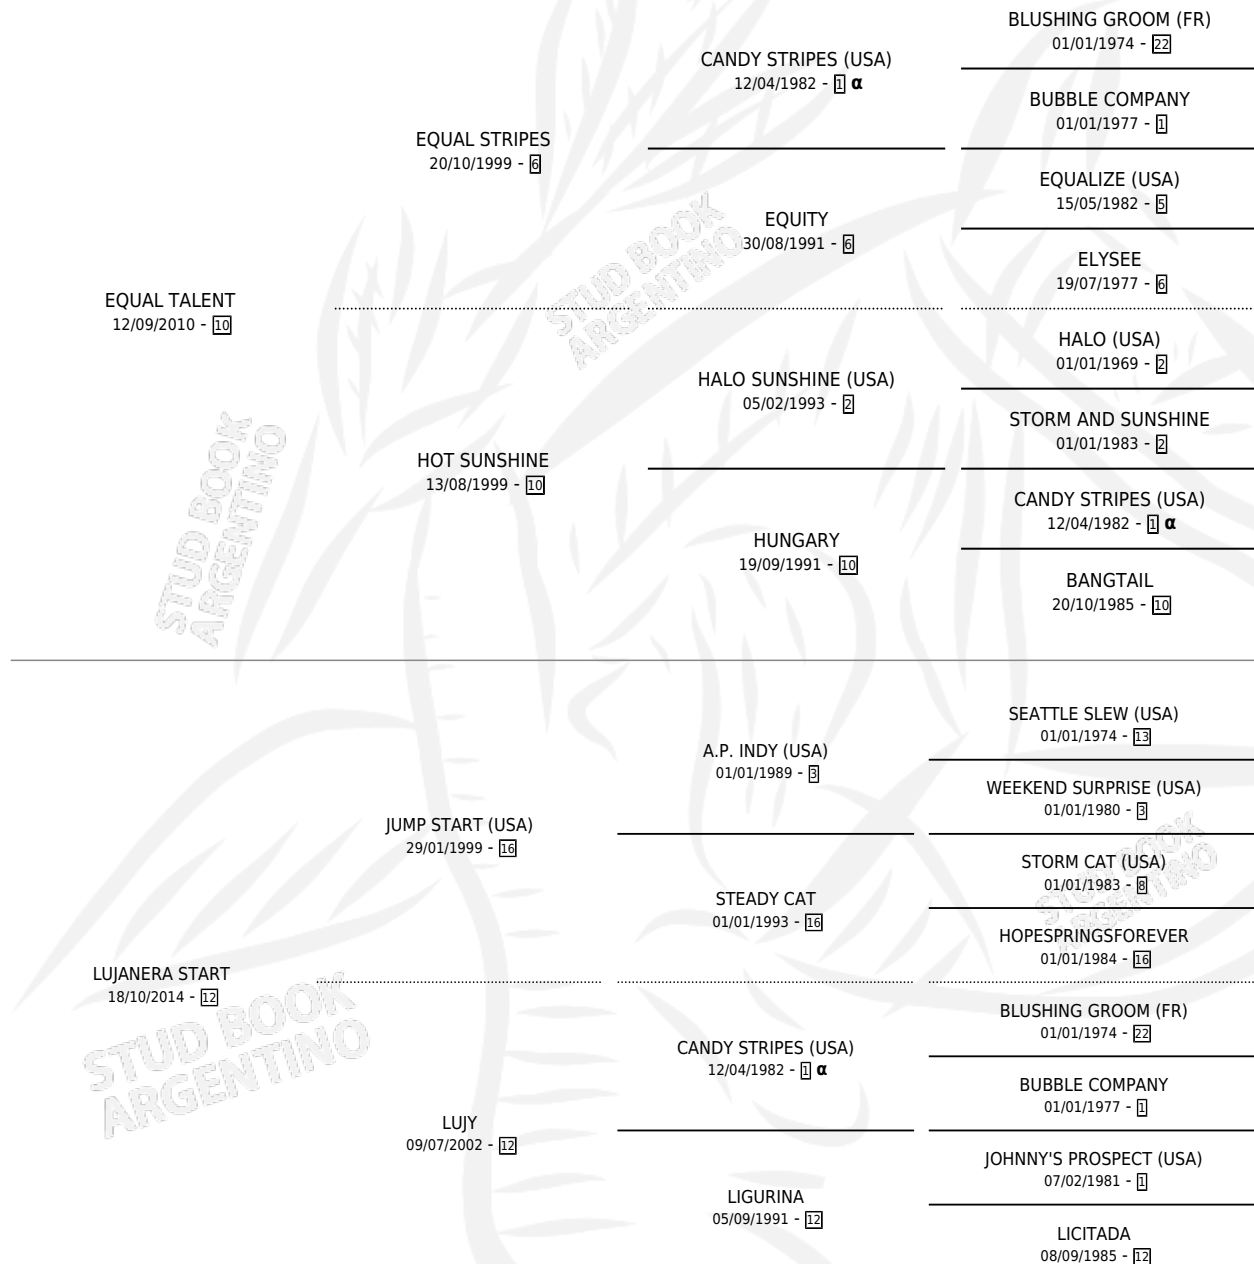

LUJANERA TALENT

por EQUAL TALENT y LUJANERA START por JUMP START (USA)

Argentina · Hembra · Zaino · SP · 04/10/2022
Familia 12-d · Volumen 44

ESTADO

TIPIFICACIÓN SANGUÍNEA	X
TIPIFICACIÓN POR ADN	✓
PASAPORTE	✓
IDENTIFICACIÓN POR MICROCHIP	✓
REPRODUCTOR	X

Lugar de nacimiento: La Mission Robles
Criador: Mautone Daniel Dario

PEDIGREE

INBREEDING : α

LUJANERA TALENT

Datos oficiales del Stud Book Argentino

Documento generado el 08/05/2026

studbook.org.ar