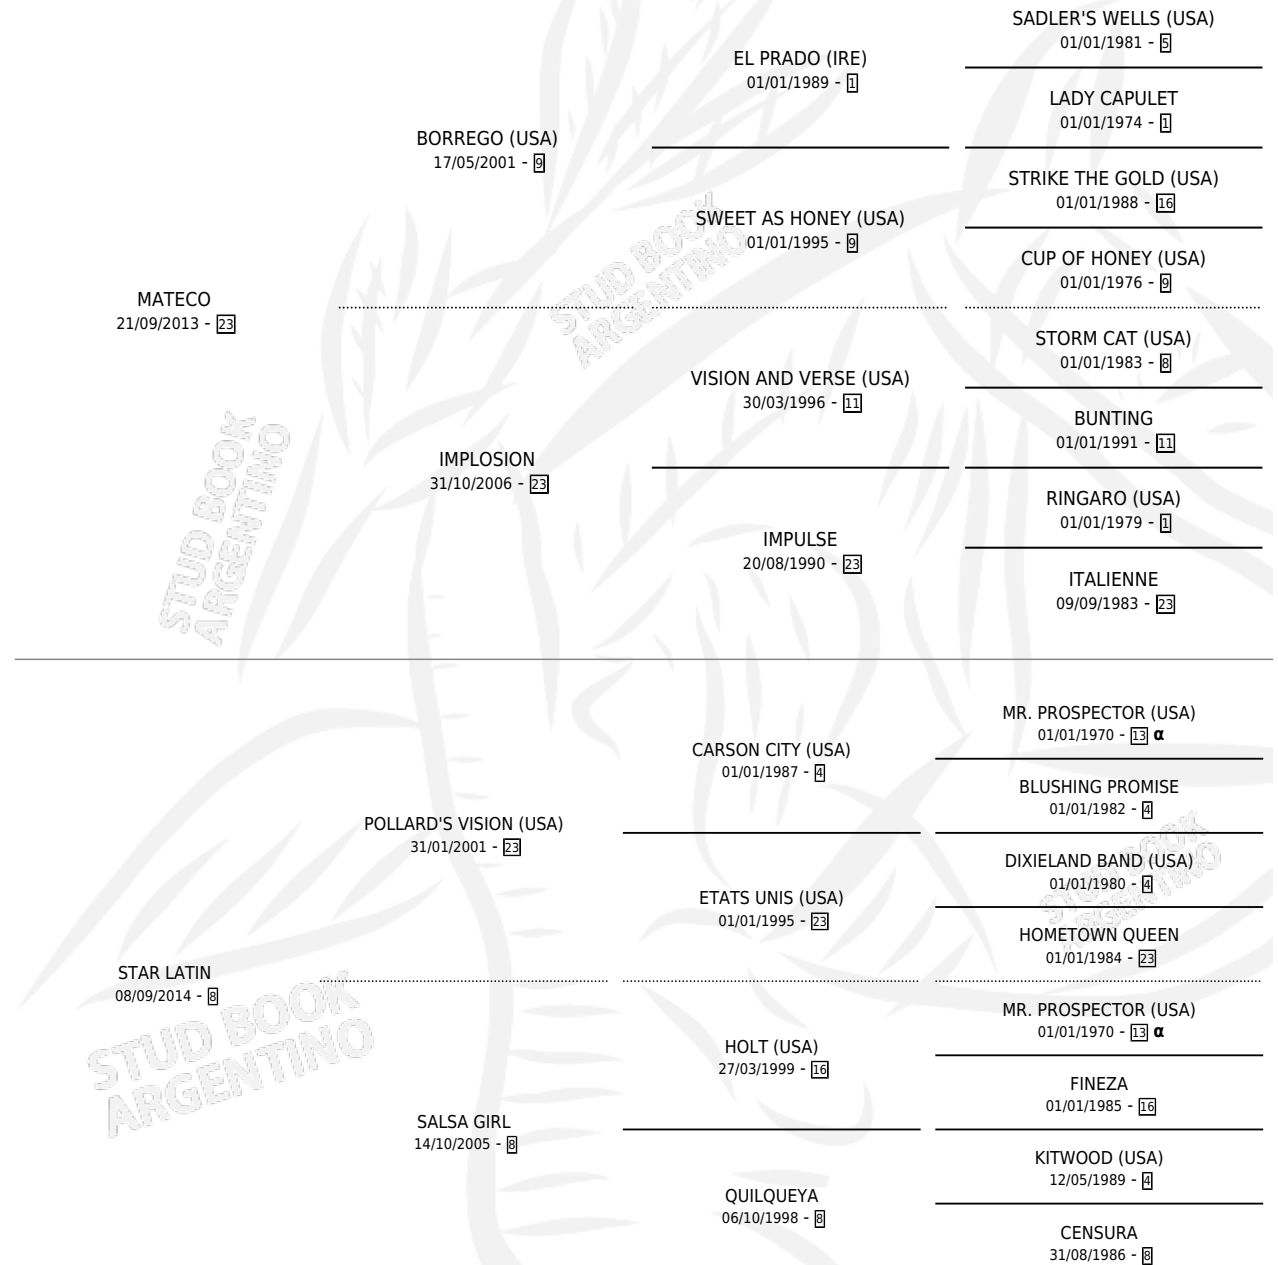

LINA STAR

por MATECO y STAR LATIN por POLLARD'S VISION (USA)

Argentina · Hembra · Alazan · SP · 09/09/2022
Familia 8-c · Volumen 44

ESTADO

TIPIFICACIÓN SANGUÍNEA	X
TIPIFICACIÓN POR ADN	✓
PASAPORTE	✓
IDENTIFICACIÓN POR MICROCHIP	✓
REPRODUCTOR	X

Lugar de nacimiento: Campo particular
Criador: Vaccaretti Omar Javier

PEDIGREE

INBREEDING : α

CAMPAÑA

Solo carreras oficiales de Argentina

POR EDAD

EDAD	CC	1°	2°	3°	4°	5°	NP	CLC	CLG	CLCG1	CLGG1	IMPORTE	GANANCIA / CC
3 AÑOS	1	0	0	0	0	0	1	0	0	0	0	\$0	\$0
TOTALES	1	0	0	0	0	0	1	0	0	0	0	\$0	\$0
%		0.0%	0.0%	0.0%	0.0%	0.0%	100%	0.0%	0.0%	0.0%	0.0%		