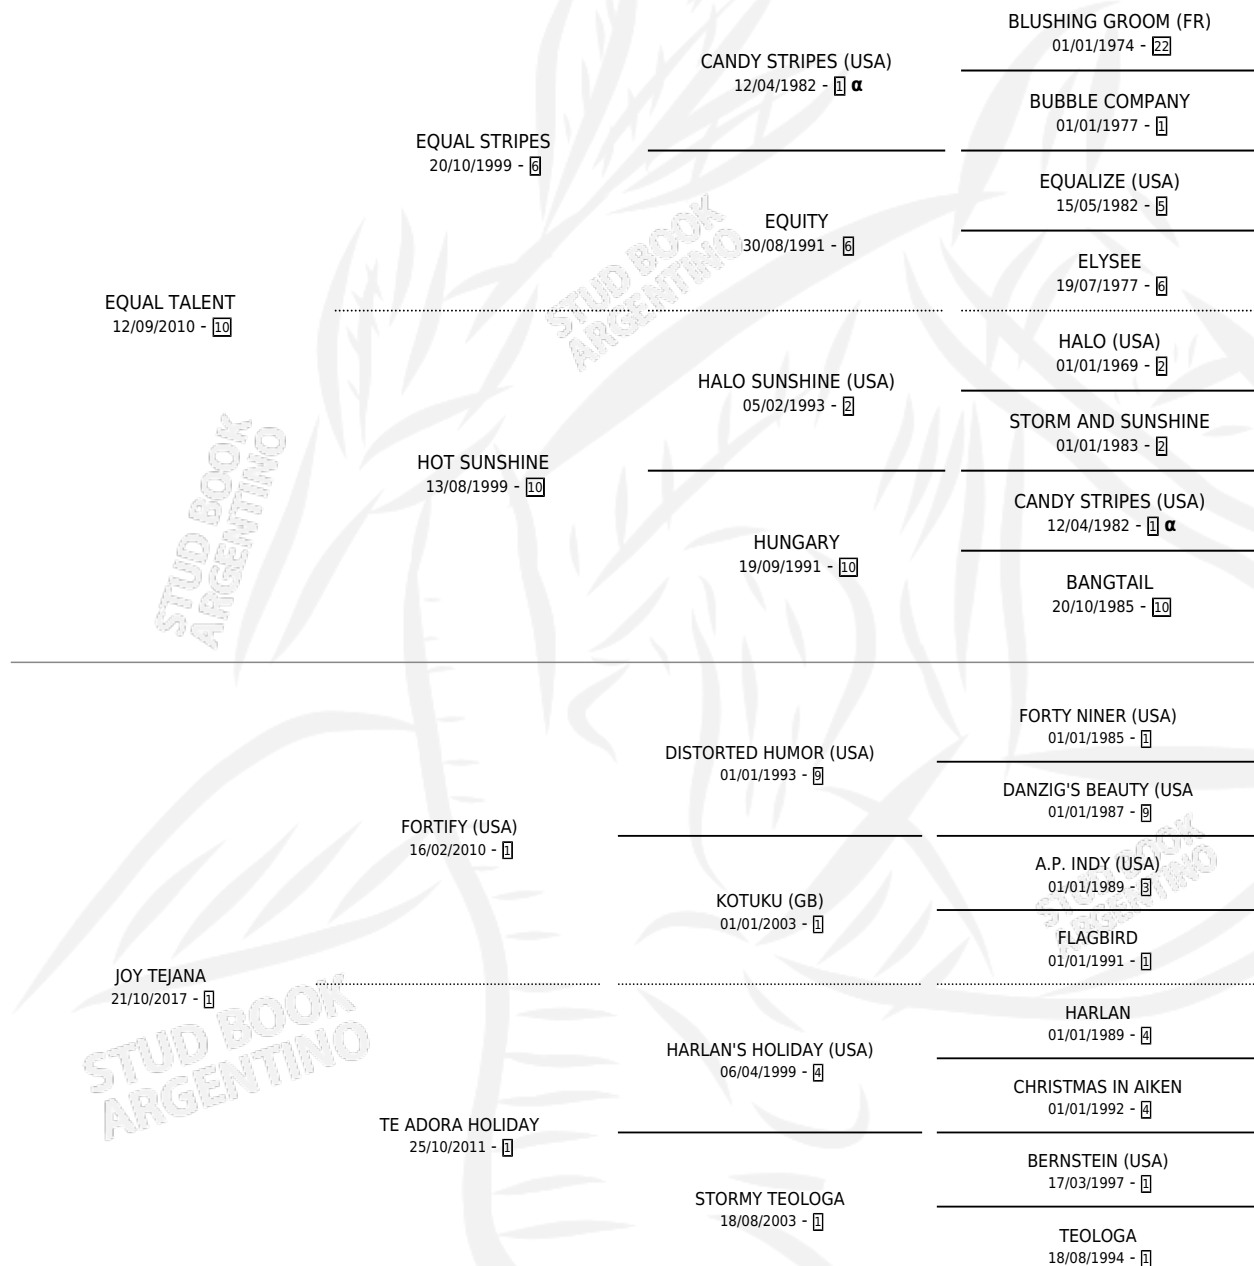

EQUAL TEJANA

por EQUAL TALENT y JOY TEJANA por FORTIFY (USA)

Argentina · Hembra · Zaino · SP · 08/10/2022
Familia 1-w · Volumen 44

ESTADO

TIPIFICACIÓN SANGUÍNEA	X
TIPIFICACIÓN POR ADN	✓
PASAPORTE	✓
IDENTIFICACIÓN POR MICROCHIP	✓
REPRODUCTOR	X

Lugar de nacimiento: La Mission Robles
Criador: Atlantica De Juegos S.A.

PEDIGREE

INBREEDING : α

CAMPAÑA

Solo carreras oficiales de Argentina

POR EDAD

EDAD	CC	1°	2°	3°	4°	5°	NP	CLC	CLG	CLCG1	CLGG1	IMPORTE	GANANCIA / CC
2 AÑOS	1	0	0	0	0	0	1	0	0	0	0	\$307,800	\$307,800
3 AÑOS	2	0	0	0	0	0	2	0	0	0	0	\$300,000	\$150,000
TOTALES	3	0	0	0	0	0	3	0	0	0	0	\$607,800	\$202,600
%		0.0%	0.0%	0.0%	0.0%	0.0%	100%	0.0%	0.0%	0.0%	0.0%		