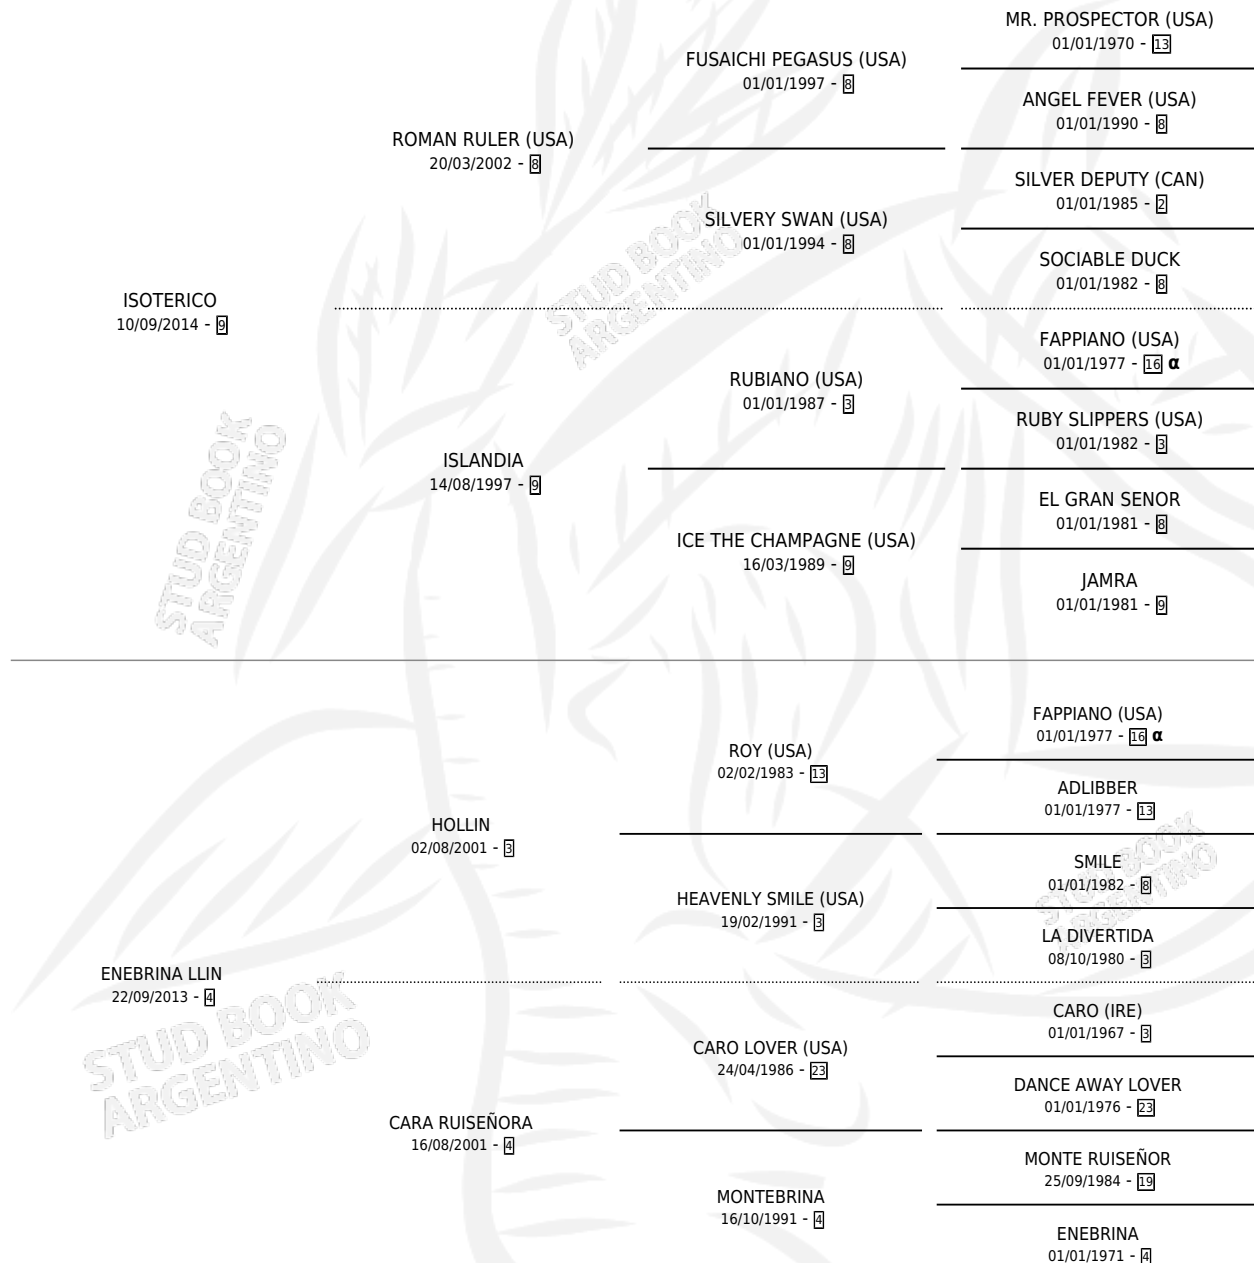

XTREME FUSION

por ISOTERICO y ENEBRINA LLIN por HOLLIN

Argentina · Hembra · Alazan · SP · 13/10/2022
Familia 4-e · Volumen 44

ESTADO

TIPIFICACIÓN SANGUÍNEA	X
TIPIFICACIÓN POR ADN	✓
PASAPORTE	✓
IDENTIFICACIÓN POR MICROCHIP	✓
REPRODUCTOR	X

Lugar de nacimiento: Don Goyo

Criador: Cufre Torres Silvia Adriana y Flusques Martin Ariel

PEDIGREE

INBREEDING : α

XTREME FUSION

Datos oficiales del Stud Book Argentino

Documento generado el 10/05/2026

studbook.org.ar