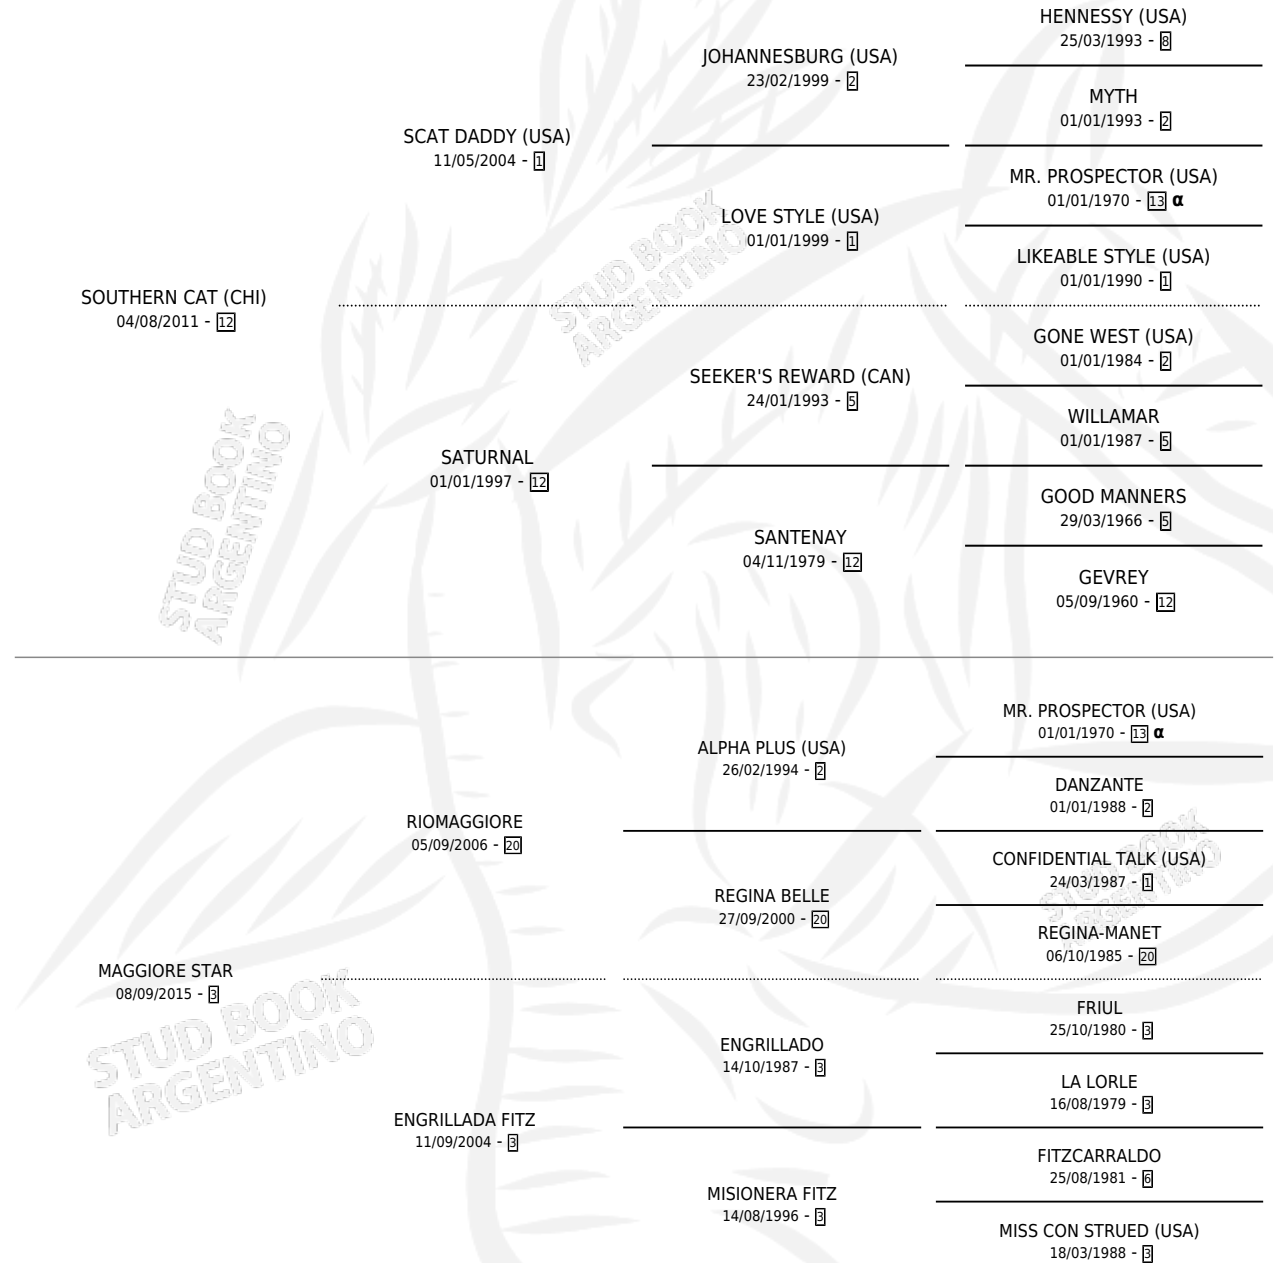

MAGGIORE CAT

por SOUTHERN CAT (CHI) y MAGGIORE STAR por RIOMAGGIORE

Argentina · Macho · Alazan Tostado · SP · 05/10/2022
Familia 3-b · Volumen 44

ESTADO

| | |
|------------------------------|---|
| TIPIFICACIÓN SANGUÍNEA | X |
| TIPIFICACIÓN POR ADN | ✓ |
| PASAPORTE | ✓ |
| IDENTIFICACIÓN POR MICROCHIP | ✓ |
| REPRODUCTOR | X |

Lugar de nacimiento: Fortin Pampa
Criador: Fortin Pampa

PEDIGREE

INBREEDING : α

MAGGIORE CAT

Datos oficiales del Stud Book Argentino

Documento generado el 05/05/2026

studbook.org.ar