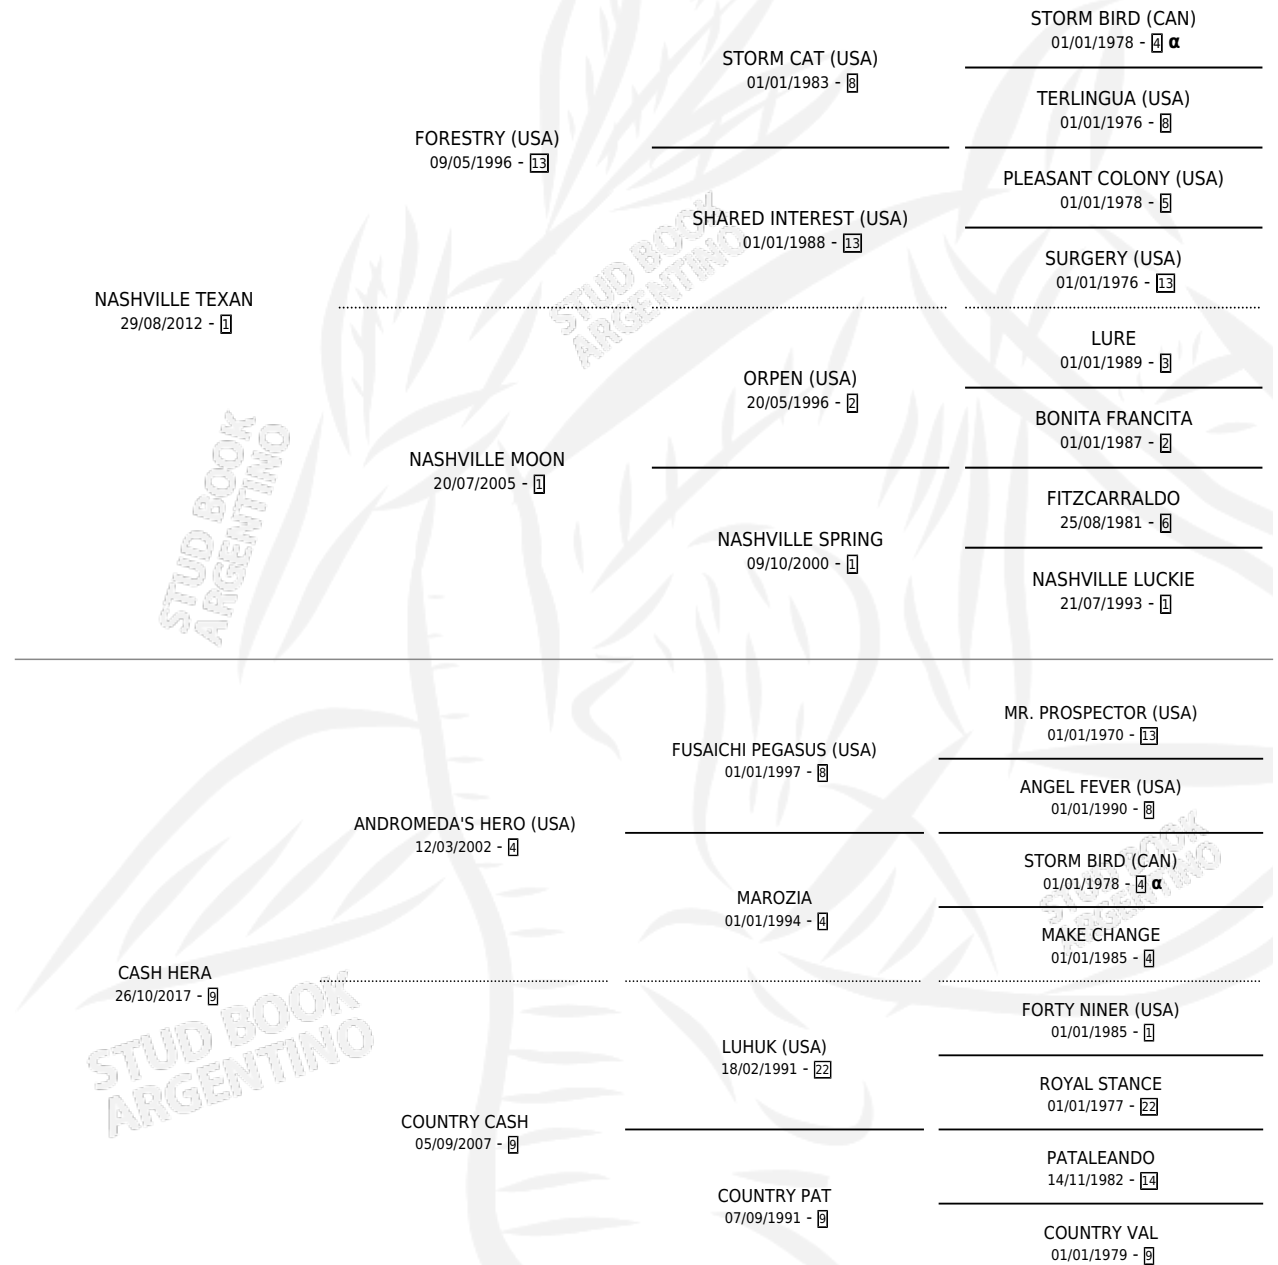

CASH TEXANO

por NASHVILLE TEXAN y CASH HERA por ANDROMEDA'S HERO (USA)

Argentina · Macho · Zaino · SP · 03/10/2022
Familia 9-b · Volumen 44

ESTADO

TIPIFICACIÓN SANGUÍNEA	X
TIPIFICACIÓN POR ADN	✓
PASAPORTE	✓
IDENTIFICACIÓN POR MICROCHIP	✓
REPRODUCTOR	X

Lugar de nacimiento: Masama
Criador: Masama

PEDIGREE

INBREEDING : α

CASH TEXANO

Datos oficiales del Stud Book Argentino

Documento generado el 07/05/2026

studbook.org.ar