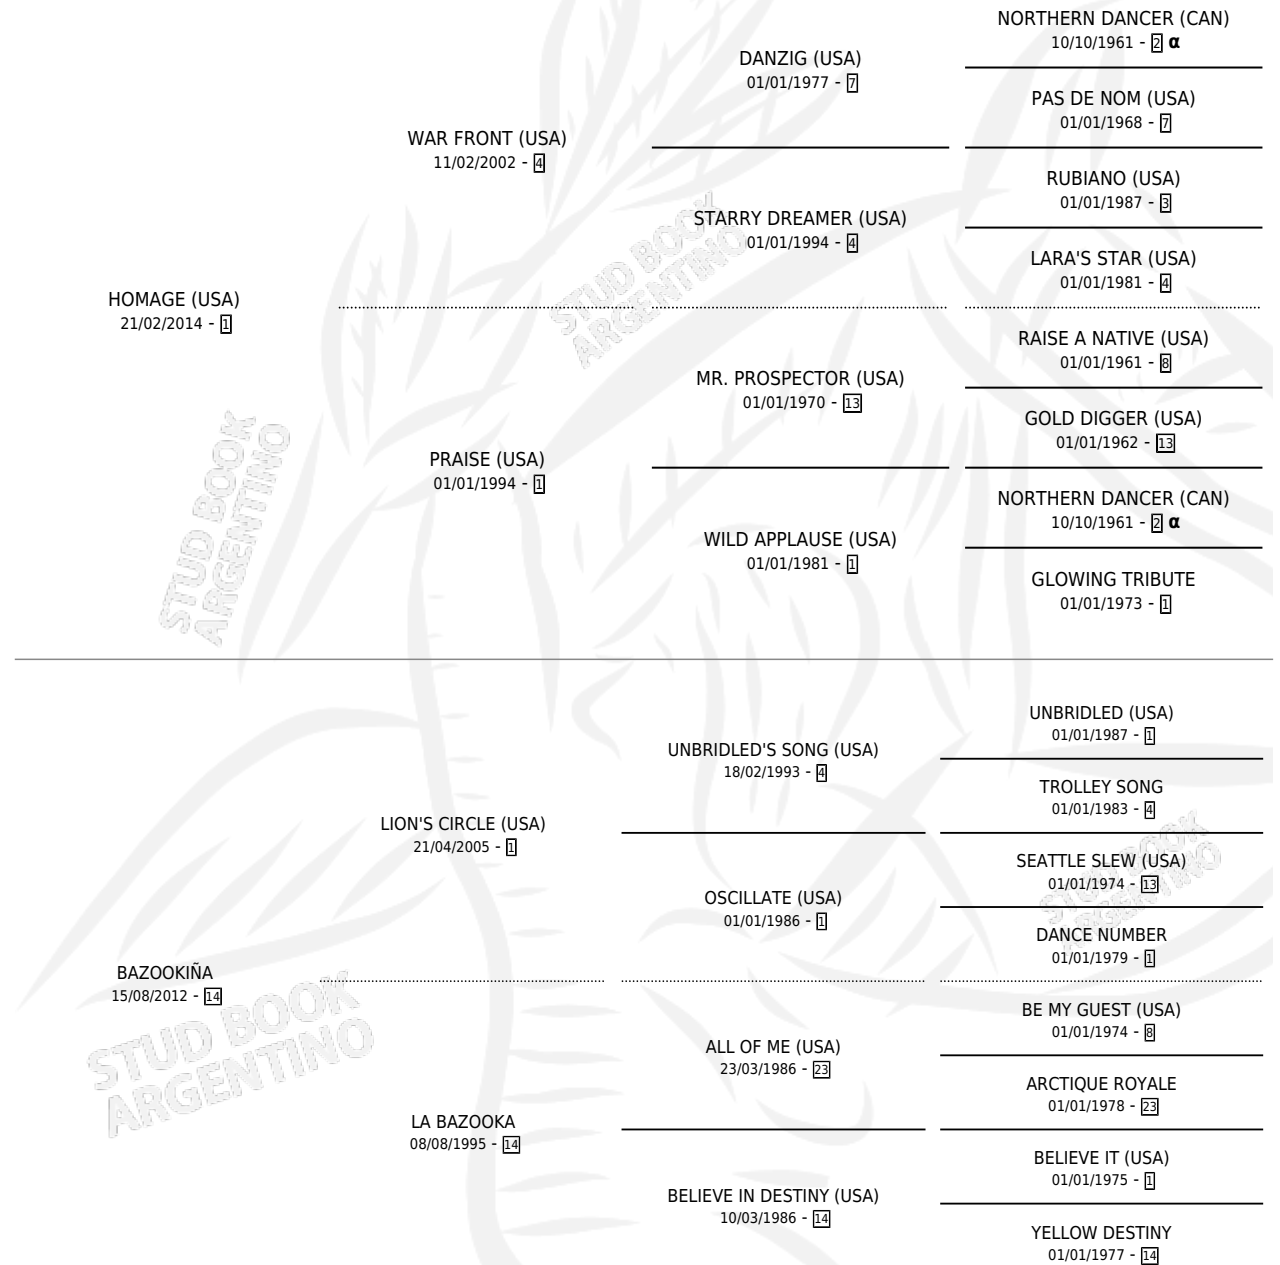

GENERAL JHONY

por **HOMAGE (USA)** y **BAZOOKIÑA** por **LION'S CIRCLE (USA)**

Argentina · Macho · Tordillo · SP · 03/09/2022
Familia 14-a · Volumen 44

ESTADO

TIPIFICACIÓN SANGUÍNEA	X
TIPIFICACIÓN POR ADN	✓
PASAPORTE	✓
IDENTIFICACIÓN POR MICROCHIP	✓
REPRODUCTOR	X

Lugar de nacimiento: Las Niñas
Criador: Vitullo Juan Carlos y Berti Dante Miguel

PEDIGREE

INBREEDING : α

CAMPAÑA

Solo carreras oficiales de Argentina

POR EDAD

EDAD	CC	1°	2°	3°	4°	5°	NP	CLC	CLG	CLCG1	CLGG1	IMPORTE	GANANCIA / CC
3 AÑOS	7	1	1	2	2	0	1	0	0	0	0	\$8,580,000	\$1,225,714
TOTALES	7	1	1	2	2	0	1	0	0	0	0	\$8,580,000	\$1,225,714
%		14.3%	14.3%	28.6%	28.6%	0.0%	14.3%	0.0%	0.0%	0.0%	0.0%		

Ganador en Palermo - \$8,580,000, a los 3 años.

POR DISTANCIA

HIPODROMO	CC	1°	2°	3°	4°	5°	NP	CLC	CLG	CLCG1	CLGG1	IMPORTE
SAN ISIDRO	1	0	1	0	0	0	0	0	0	0	0	\$1,330,000
1400 MTS	1	0	1	0	0	0	0	0	0	0	0	\$1,330,000
PALERMO	6	1	0	2	2	0	1	0	0	0	0	\$7,250,000
1400 MTS	4	1	0	2	1	0	0	0	0	0	0	\$6,700,000
1800 MTS	1	0	0	0	0	0	1	0	0	0	0	\$150,000
1200 MTS	1	0	0	0	1	0	0	0	0	0	0	\$400,000