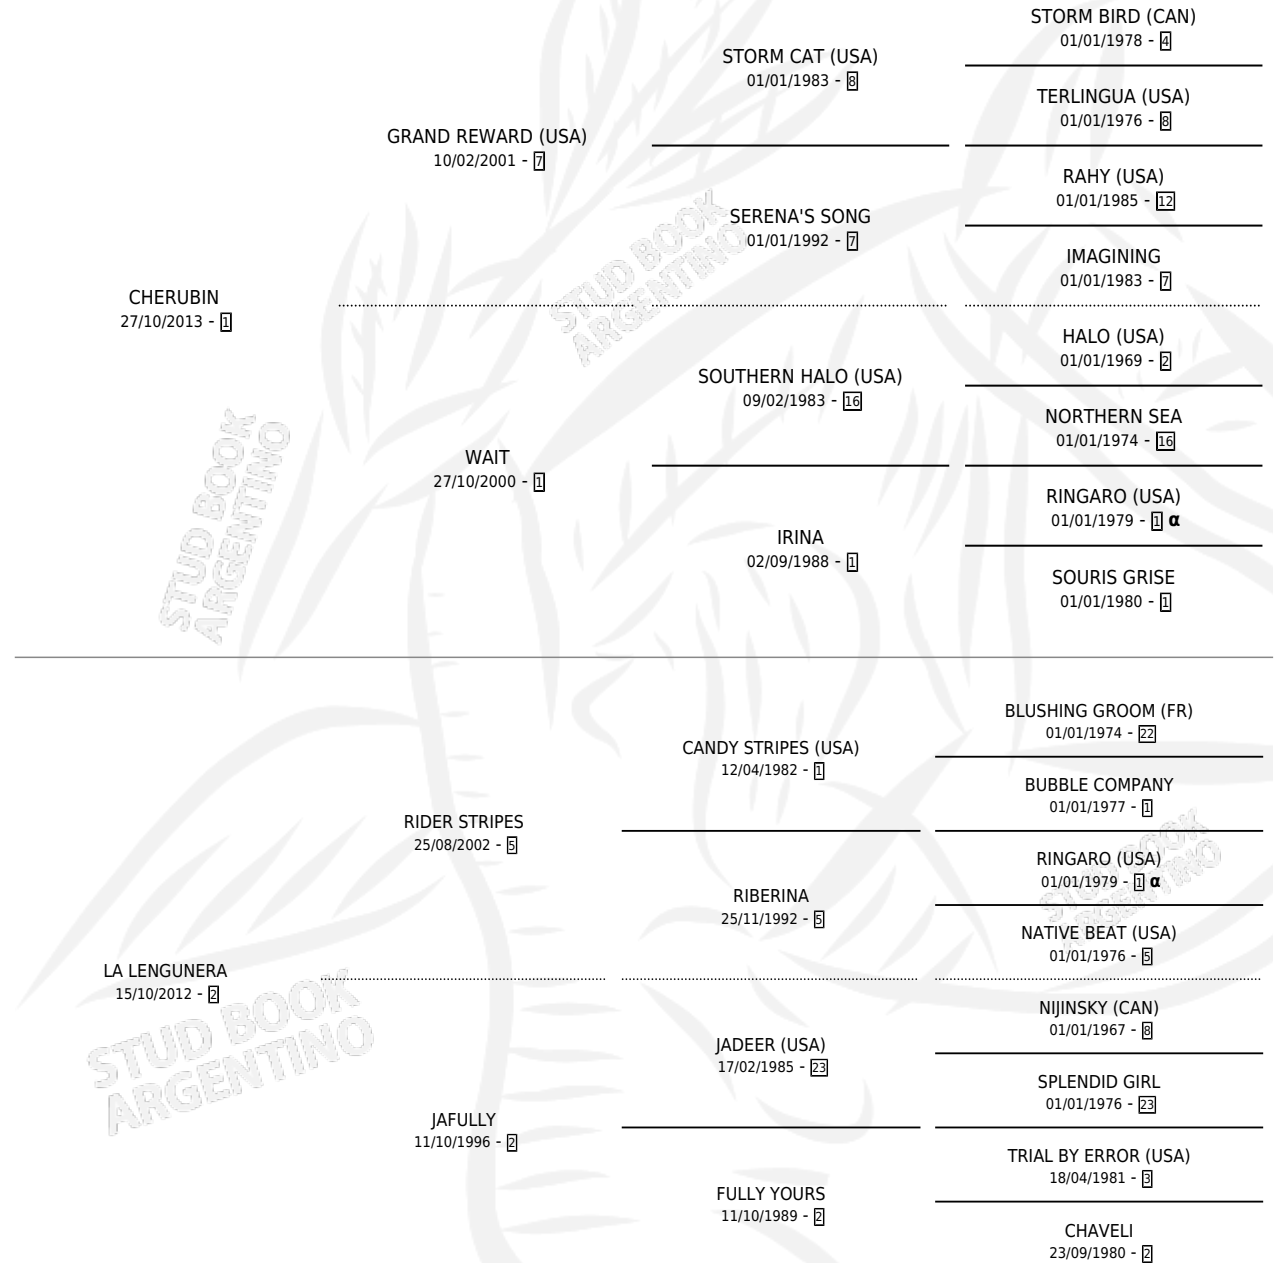

CHERU LAGUNERA

por **CHERUBIN** y **LA LENGUNERA** por **RIDER STRIPES**

Argentina · Hembra · Alazan · SP · 12/11/2020
Familia 2-n · Volumen 44

ESTADO

TIPIFICACIÓN SANGUÍNEA	X
TIPIFICACIÓN POR ADN	✓
PASAPORTE	✓
IDENTIFICACIÓN POR MICROCHIP	✓
REPRODUCTOR	X

Lugar de nacimiento: Jm S

Criador: Jm S

PEDIGREE

INBREEDING : α

CHERU LAGUNERA

Datos oficiales del Stud Book Argentino

Documento generado el 11/05/2026

studbook.org.ar