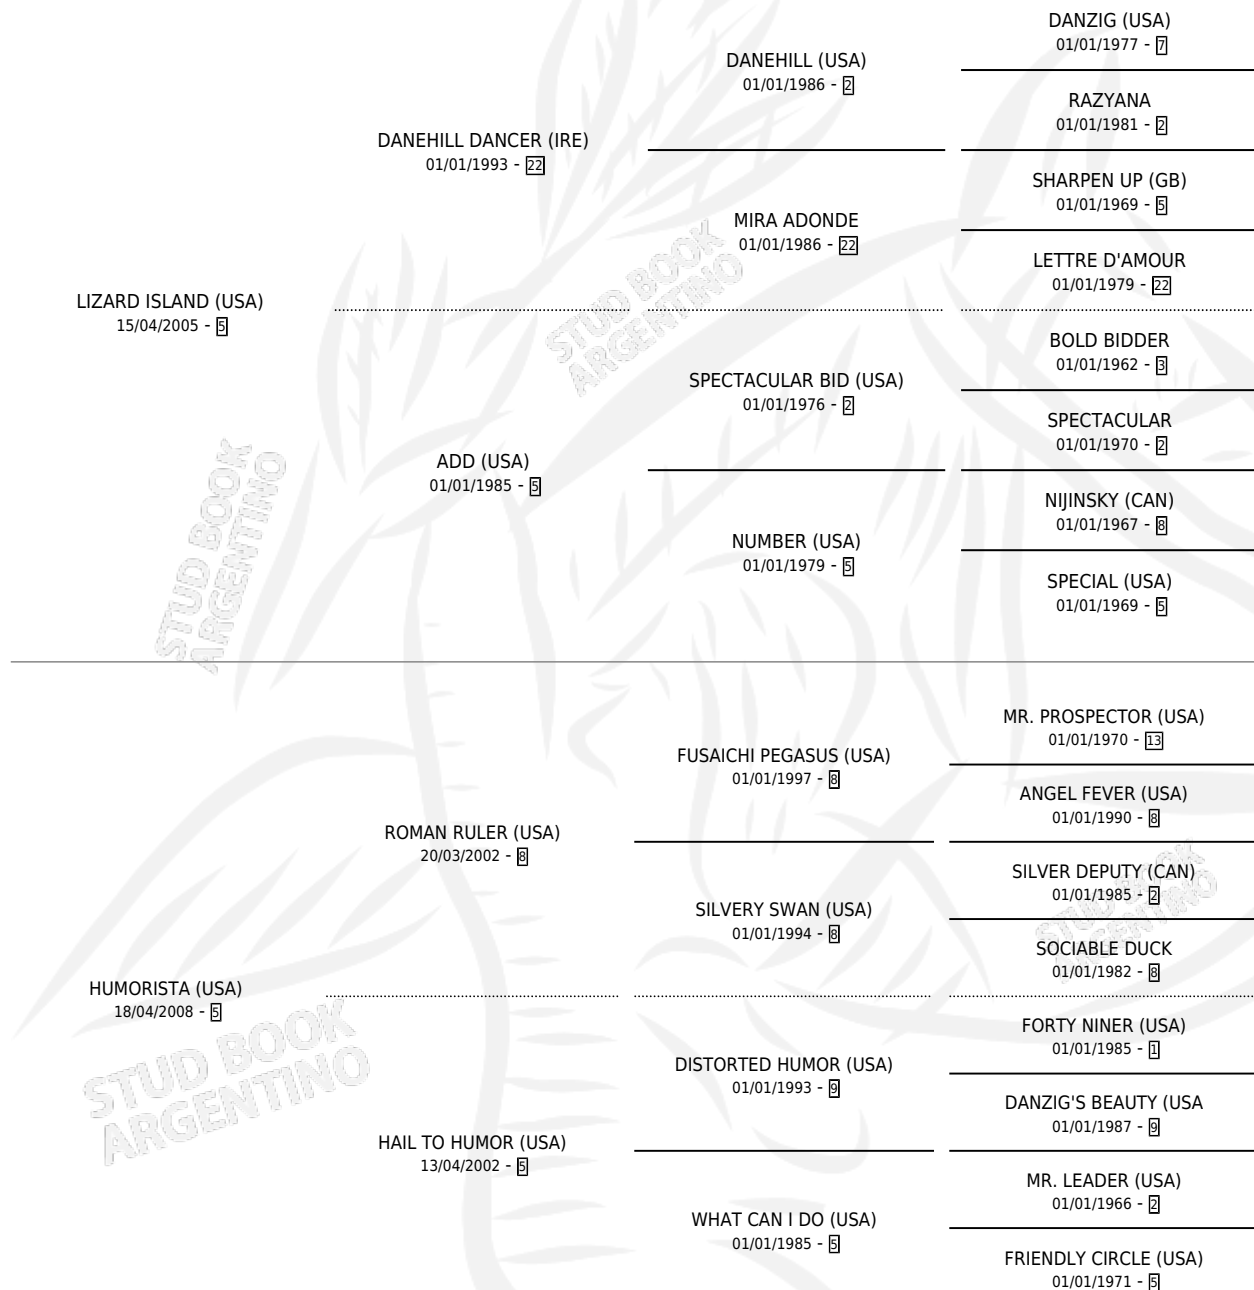

HARYANA

por **LIZARD ISLAND (USA)** y **HUMORISTA (USA)** por
ROMAN RULER (USA)

Argentina · Hembra · Zaino · SP · 25/09/2022
Familia 5-h · Volumen 44

ESTADO

TIPIFICACIÓN SANGUÍNEA	X
TIPIFICACIÓN POR ADN	✓
PASAPORTE	✓
IDENTIFICACIÓN POR MICROCHIP	✓
REPRODUCTOR	X

Lugar de nacimiento: La Pasion
Criador: La Pasion

PEDIGREE

CAMPAÑA

Solo carreras oficiales de Argentina

POR EDAD

EDAD	CC	1°	2°	3°	4°	5°	NP	CLC	CLG	CLCG1	CLGG1	IMPORTE	GANANCIA / CC
3 AÑOS	5	1	1	1	2	0	0	0	0	0	0	\$8,860,000	\$1,772,000
TOTALES	5	1	1	1	2	0	0	0	0	0	0	\$8,860,000	\$1,772,000
%		20.0%	20.0%	20.0%	40.0%	0.0%	0.0%	0.0%	0.0%	0.0%	0.0%		