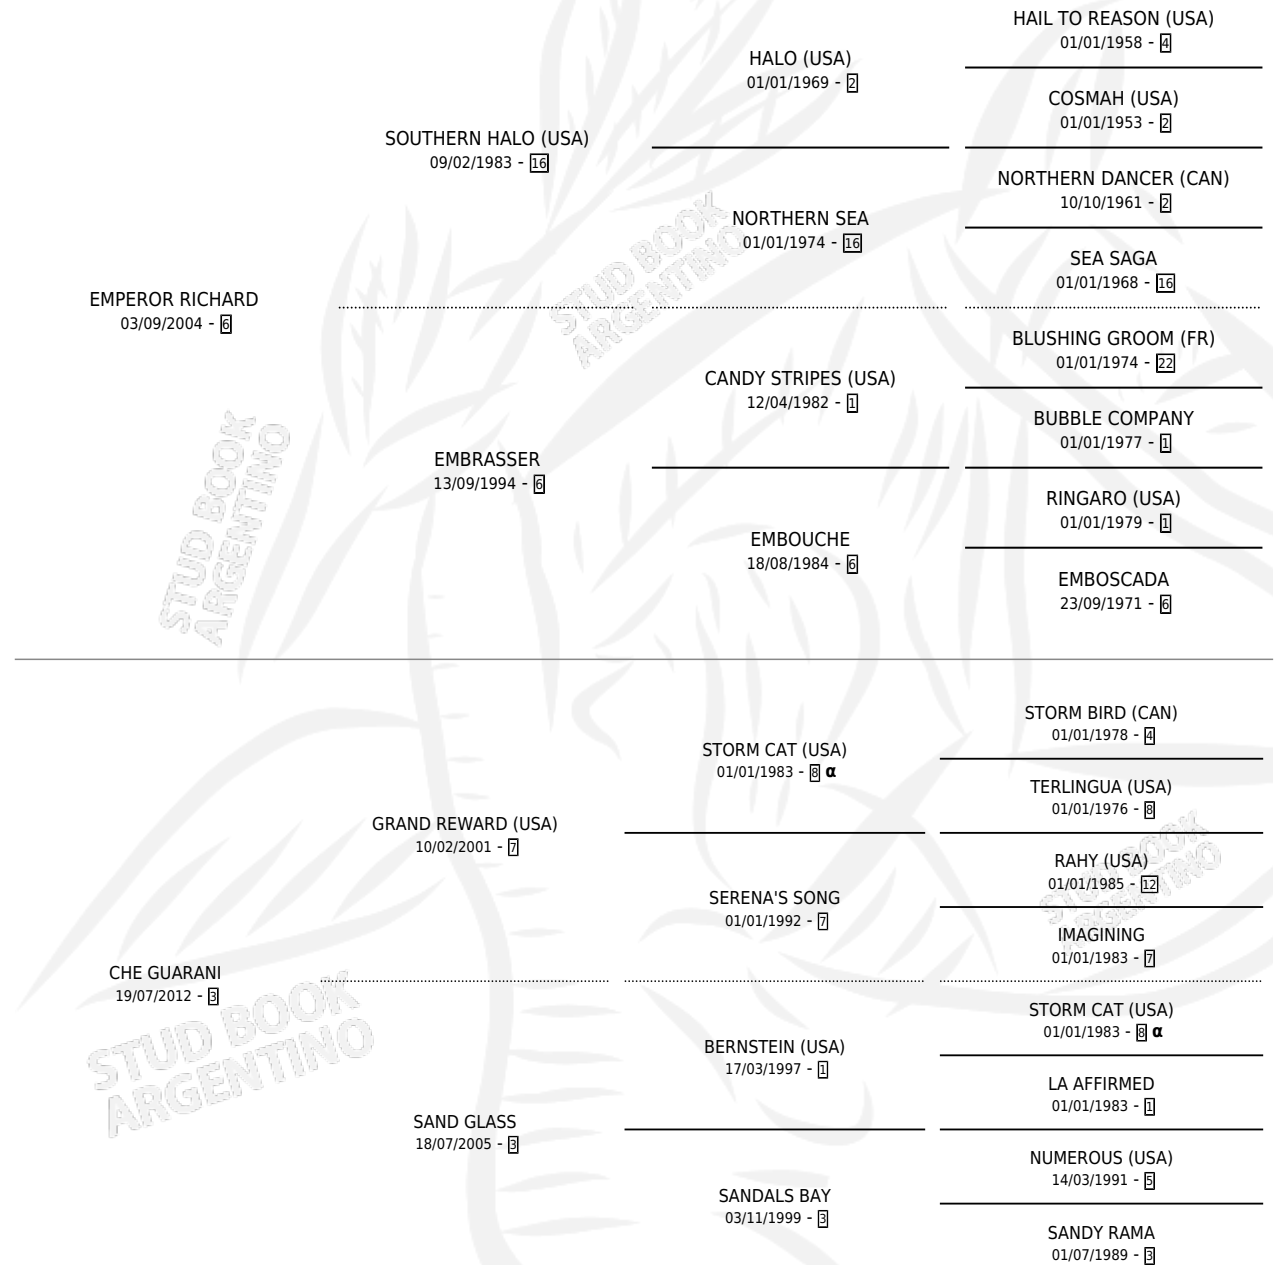

LA TERKITA

por **EMPEROR RICHARD** y **CHE GUARANI** por **GRAND REWARD (USA)**

Argentina · Hembra · Alazan · SP · 21/09/2022
Familia 3-i · Volumen 44

ESTADO

TIPIFICACIÓN SANGUÍNEA	X
TIPIFICACIÓN POR ADN	✓
PASAPORTE	✓
IDENTIFICACIÓN POR MICROCHIP	✓
REPRODUCTOR	X

Lugar de nacimiento: Ojos Azules
Criador: Ojos Azules

PEDIGREE

INBREEDING : α

CAMPAÑA

Solo carreras oficiales de Argentina

POR EDAD

EDAD	CC	1°	2°	3°	4°	5°	NP	CLC	CLG	CLCG1	CLGG1	IMPORTE	GANANCIA / CC
2 AÑOS	3	0	0	0	0	0	3	1	0	0	0	\$448,200	\$149,400
3 AÑOS	5	0	0	1	1	0	3	0	0	0	0	\$1,902,750	\$380,550
TOTALES	8	0	0	1	1	0	6	1	0	0	0	\$2,350,950	\$293,869
%		0.0%	0.0%	12.5%	12.5%	0.0%	75.0%	12.5%	0.0%	0.0%	0.0%		

Placés en La Plata en 8 carreras disputadas.

POR DISTANCIA

HIPODROMO	CC	1°	2°	3°	4°	5°	NP	CLC	CLG	CLG1	CLGG1	IMPORTE
LA PLATA	7	0	0	1	1	0	5	0	0	0	0	\$2,350,950
1000 MTS	6	0	0	1	1	0	4	0	0	0	0	\$2,350,950
800 MTS	1	0	0	0	0	0	1	0	0	0	0	\$0
SAN ISIDRO	1	0	0	0	0	0	1	0	0	0	0	\$0
1000 MTS	1	0	0	0	0	0	1	0	0	0	0	\$0