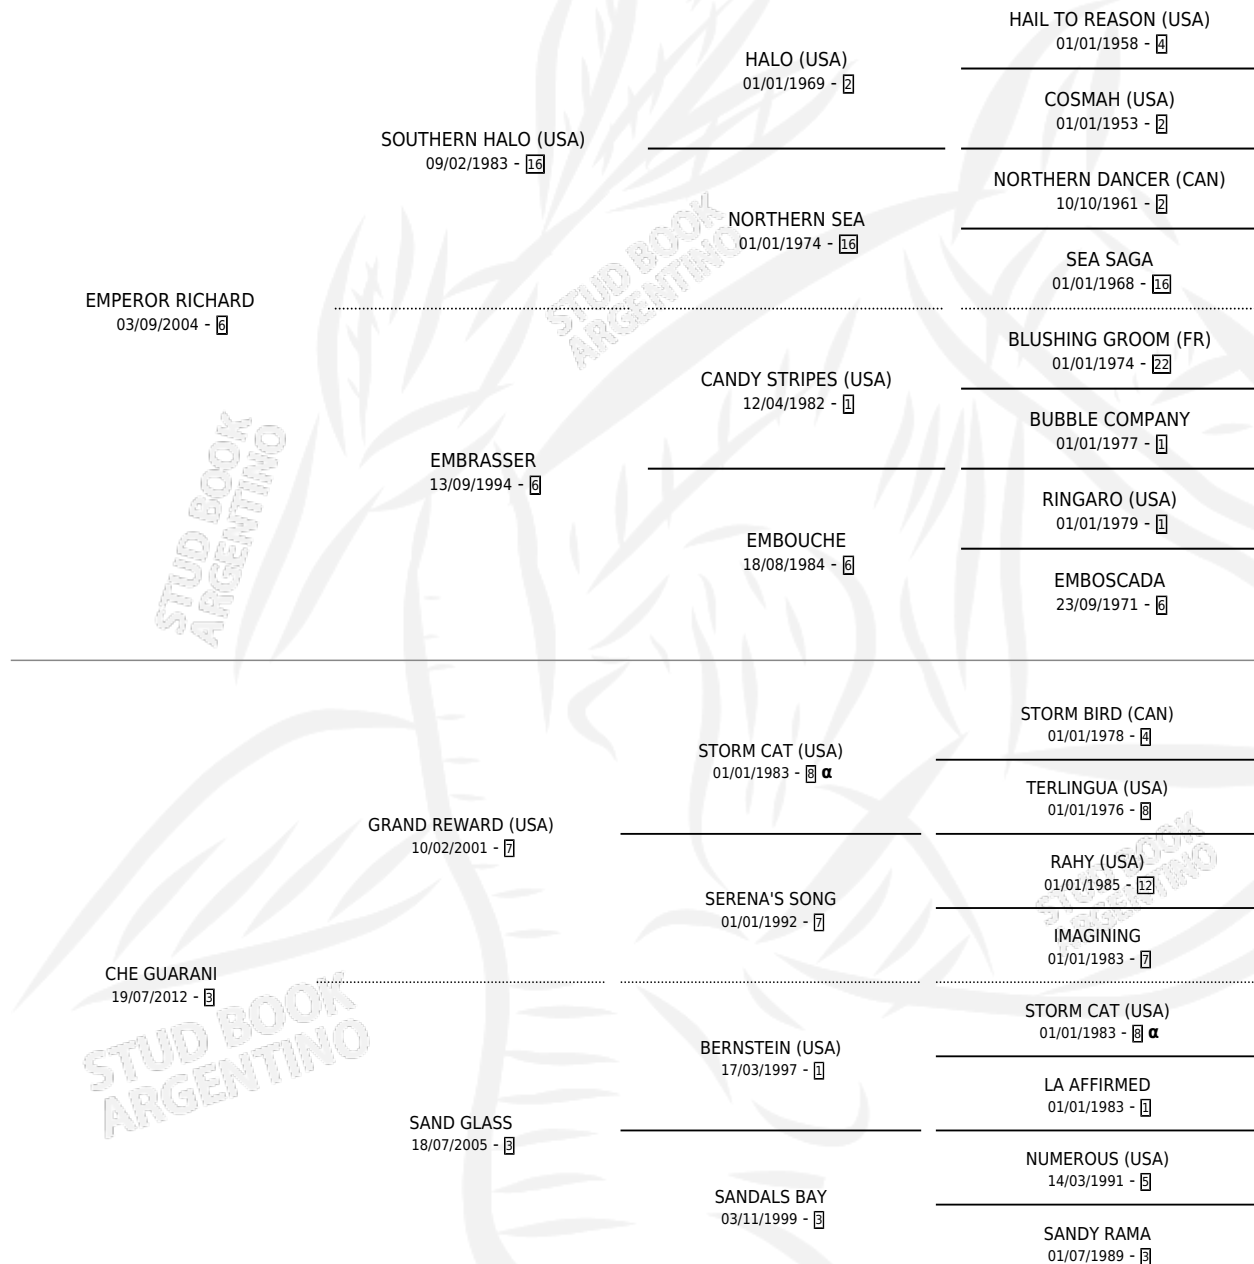

LA TERKITA

por **EMPEROR RICHARD** y **CHE GUARANI** por **GRAND REWARD (USA)**

Argentina · Hembra · Alazan · SP · 21/09/2022
Familia 3-i · Volumen 44

ESTADO

TIPIFICACIÓN SANGUÍNEA	X
TIPIFICACIÓN POR ADN	✓
PASAPORTE	✓
IDENTIFICACIÓN POR MICROCHIP	✓
REPRODUCTOR	X

Lugar de nacimiento: Ojos Azules
Criador: Ojos Azules

PEDIGREE

INBREEDING : α

CAMPAÑA

Solo carreras oficiales de Argentina

POR EDAD

EDAD	CC	1°	2°	3°	4°	5°	NP	CLC	CLG	CLCG1	CLGG1	IMPORTE	GANANCIA / CC
2 AÑOS	3	0	0	0	0	0	3	1	0	0	0	\$448,200	\$149,400
3 AÑOS	4	0	0	1	0	0	3	0	0	0	0	\$1,225,150	\$306,288
TOTALES	7	0	0	1	0	0	6	1	0	0	0	\$1,673,350	\$239,050
%		0.0%	0.0%	14.3%	0.0%	0.0%	85.7%	14.3%	0.0%	0.0%	0.0%		

Placés en La Plata en 7 carreras disputadas.

POR DISTANCIA

HIPODROMO	CC	1°	2°	3°	4°	5°	NP	CLC	CLG	CLG1	CLGG1	IMPORTE
LA PLATA	6	0	0	1	0	0	5	0	0	0	0	\$1,673,350
1000 MTS	5	0	0	1	0	0	4	0	0	0	0	\$1,673,350
800 MTS	1	0	0	0	0	0	1	0	0	0	0	\$0
SAN ISIDRO	1	0	0	0	0	0	1	0	0	0	0	\$0
1000 MTS	1	0	0	0	0	0	1	0	0	0	0	\$0