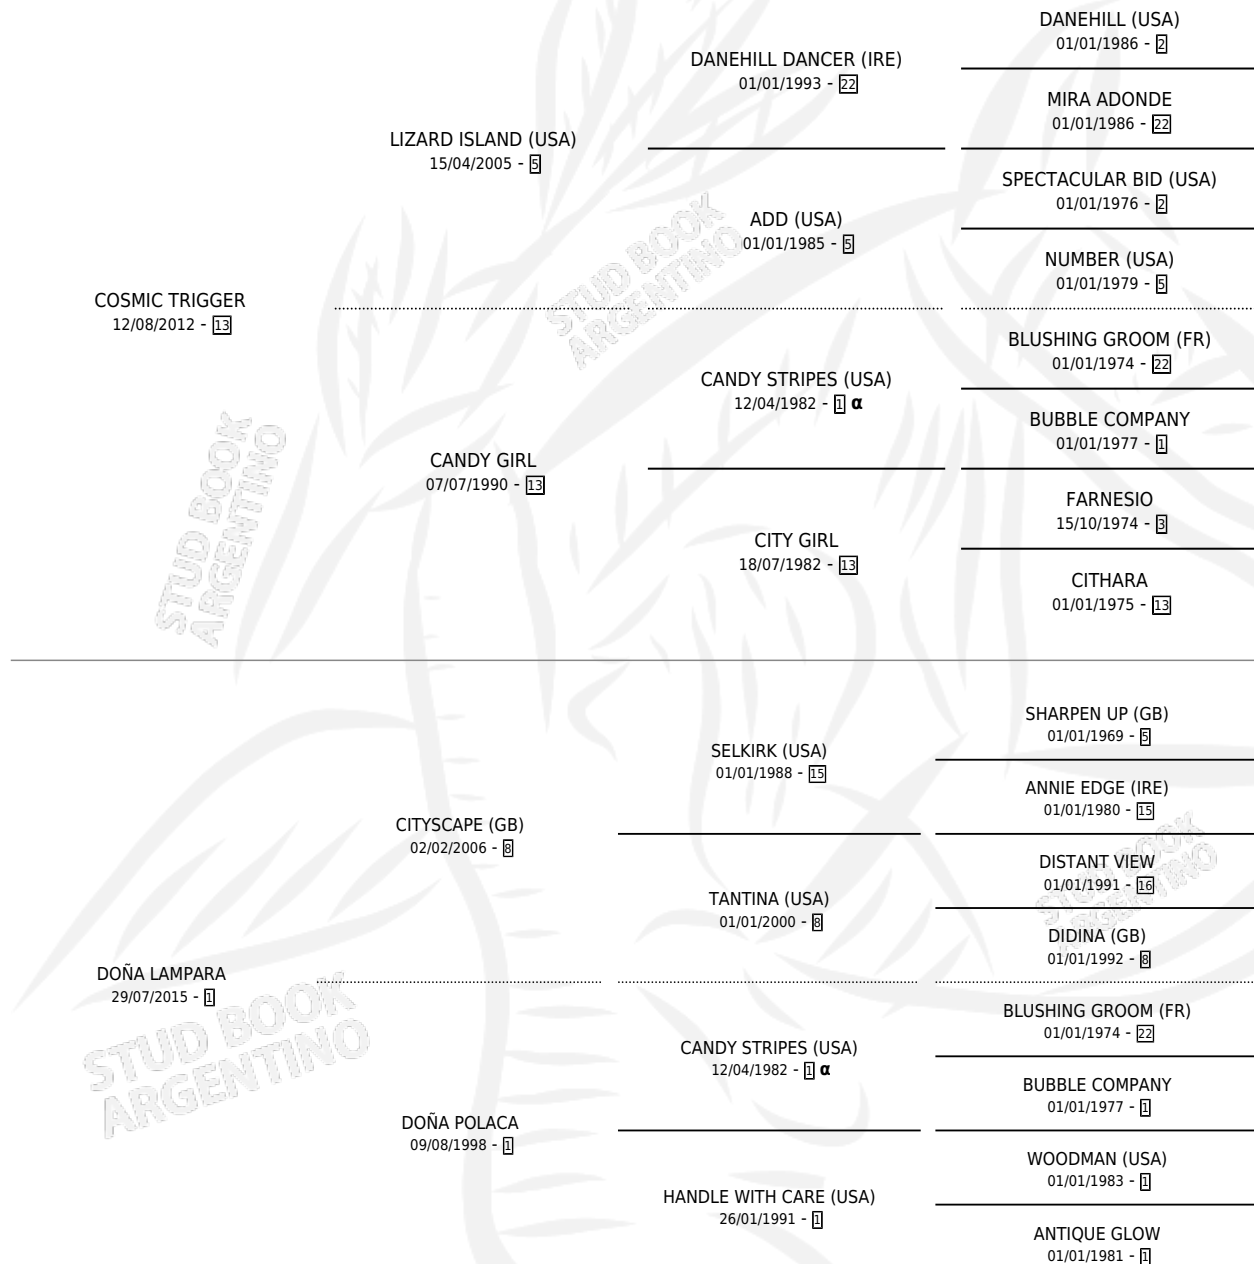

DOÑA PASION

por COSMIC TRIGGER y DOÑA LAMPARA por CITYSCAPE (GB)

Argentina · Hembra · Alazan · SP · 06/10/2022
Familia 1-c · Volumen 44

ESTADO

TIPIFICACIÓN SANGUÍNEA	X
TIPIFICACIÓN POR ADN	✓
PASAPORTE	✓
IDENTIFICACIÓN POR MICROCHIP	✓
REPRODUCTOR	X

Lugar de nacimiento: San Benito
Criador: San Benito

PEDIGREE

INBREEDING : α

CAMPAÑA

Solo carreras oficiales de Argentina

POR EDAD

EDAD	CC	1°	2°	3°	4°	5°	NP	CLC	CLG	CLCG1	CLGG1	IMPORTE	GANANCIA / CC
3 AÑOS	1	0	0	0	0	0	1	0	0	0	0	\$0	\$0
TOTALES	1	0	0	0	0	0	1	0	0	0	0	\$0	\$0
%		0.0%	0.0%	0.0%	0.0%	0.0%	100%	0.0%	0.0%	0.0%	0.0%		