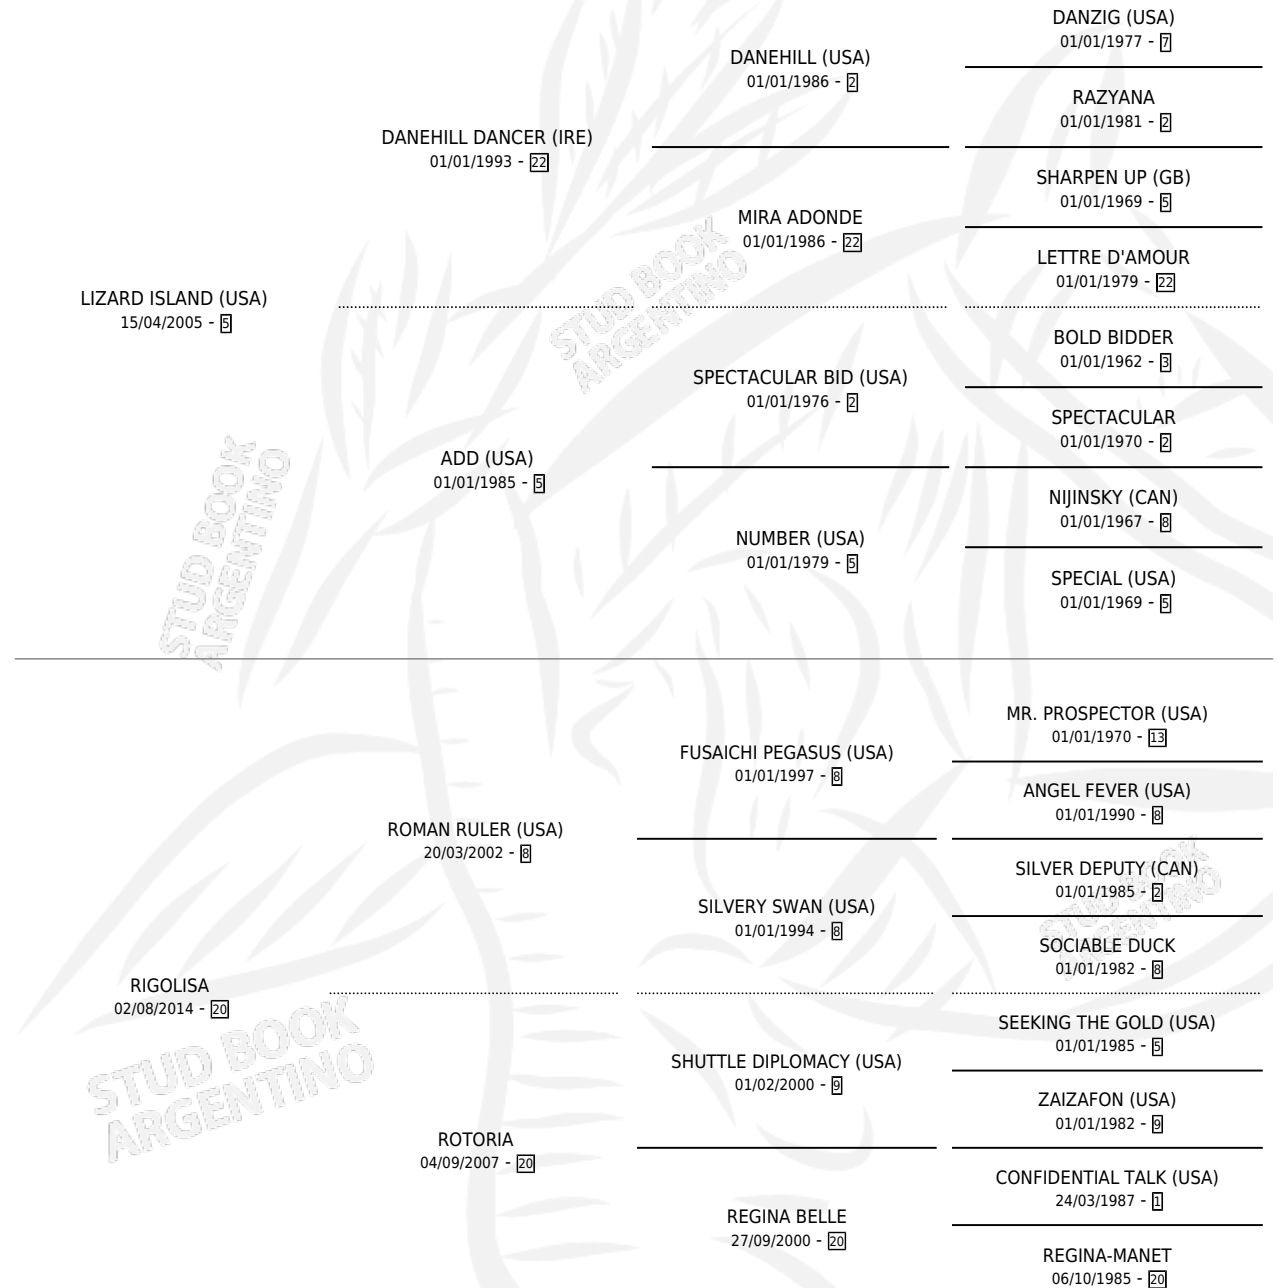

LA PRETENDIDA

por LIZARD ISLAND (USA) y RIGOLISA por ROMAN RULER (USA)

Argentina · Hembra · Alazan · SP · 18/10/2022
Familia 20-a · Volumen 44

ESTADO

TIPIFICACIÓN SANGUÍNEA	X
TIPIFICACIÓN POR ADN	✓
PASAPORTE	✓
IDENTIFICACIÓN POR MICROCHIP	✓
REPRODUCTOR	X

Lugar de nacimiento: 14 De Julio
Criador: 14 De Julio

PEDIGREE