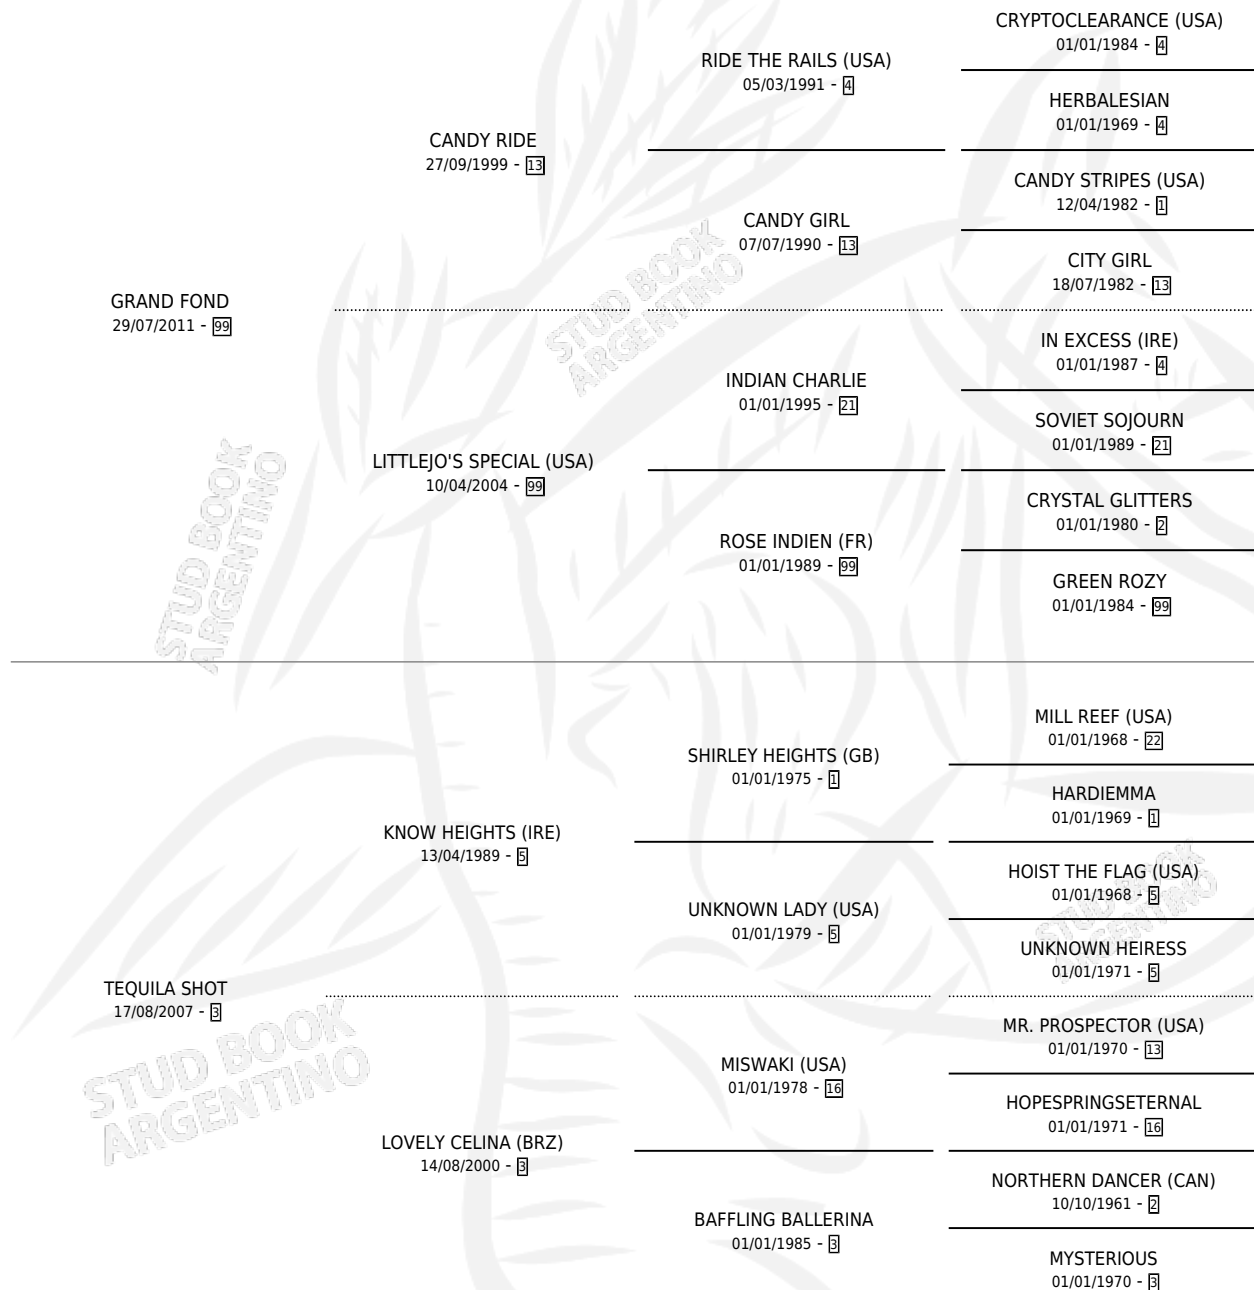

VIOLETA BE

por GRAND FOND y TEQUILA SHOT por KNOW HEIGHTS (IRE)

Argentina · Hembra · Zaino Colorado · SP · 20/10/2022
Familia 3-m · Volumen 44

ESTADO

TIPIFICACIÓN SANGUÍNEA	X
TIPIFICACIÓN POR ADN	X
PASAPORTE	X
IDENTIFICACIÓN POR MICROCHIP	X
REPRODUCTOR	X

Lugar de nacimiento: Samago
Criador: Bedano Jose Antonio

PEDIGREE

VIOLETA BE

Datos oficiales del Stud Book Argentino

Documento generado el 26/04/2026

studbook.org.ar