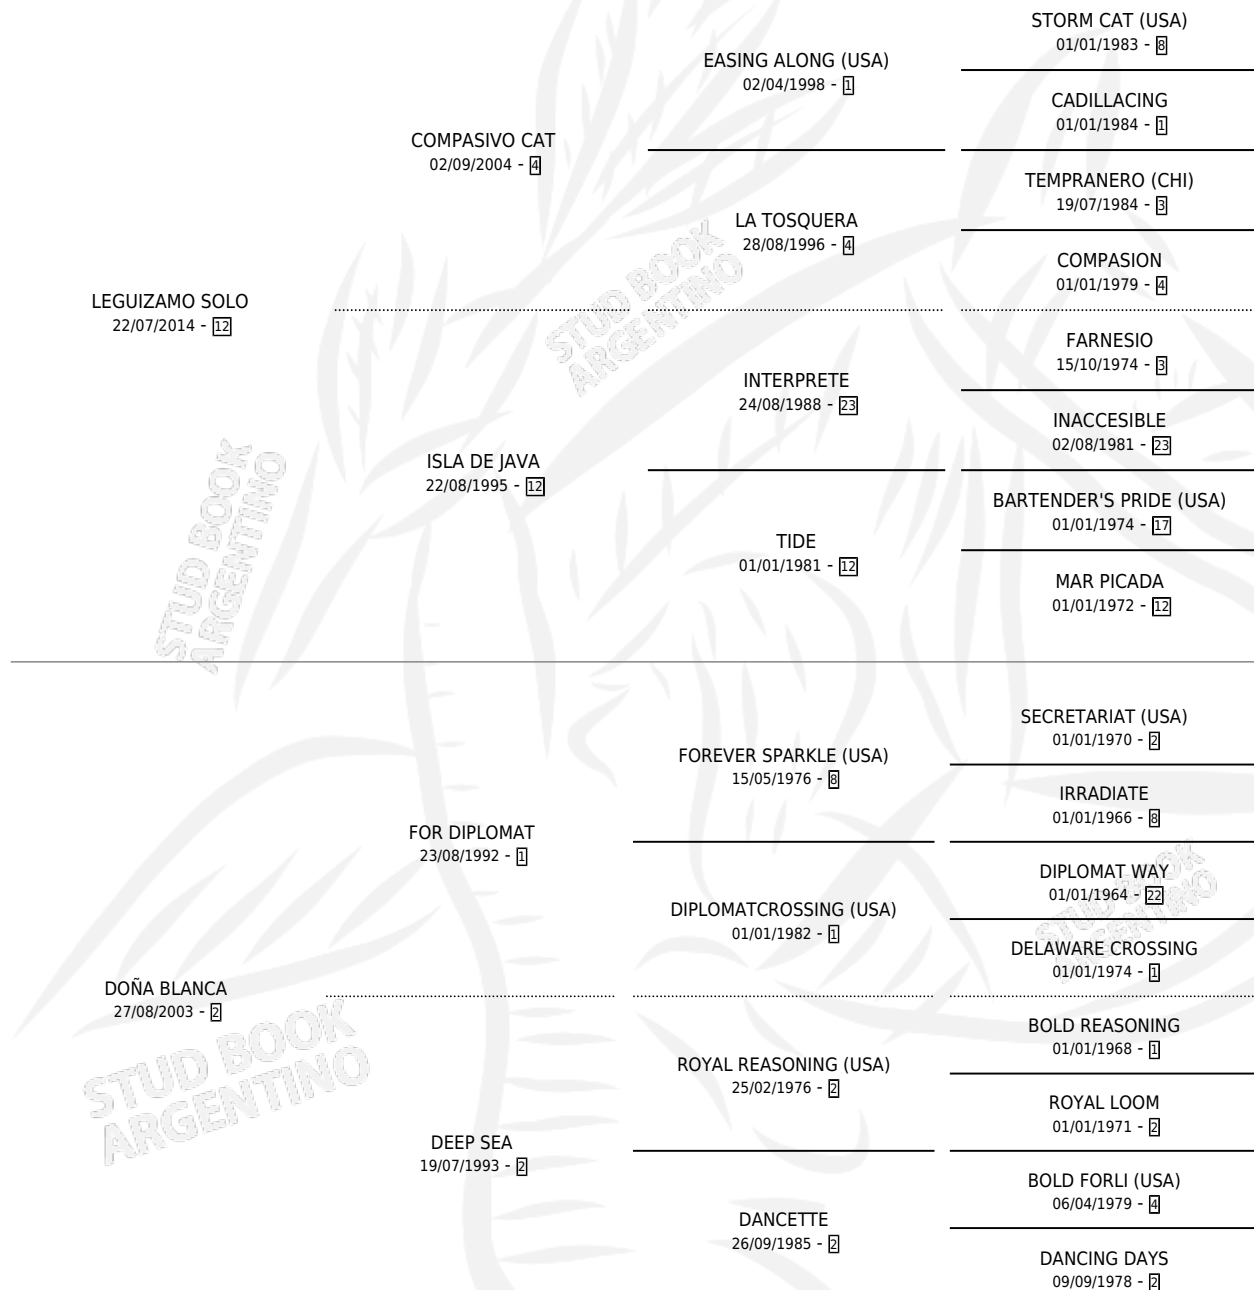

DOÑA LEGUI

por LEGUIZAMO SOLO y DOÑA BLANCA por FOR
DIPLOMAT

Argentina · Hembra · Alazan · SP · 10/10/2022
Familia 2-h · Volumen 44

ESTADO

TIPIFICACIÓN SANGUÍNEA	X
TIPIFICACIÓN POR ADN	X
PASAPORTE	X
IDENTIFICACIÓN POR MICROCHIP	X
REPRODUCTOR	X

Lugar de nacimiento: Las Dos H

Criador: Las Dos H

PEDIGREE

DOÑA LEGUI

Datos oficiales del Stud Book Argentino

Documento generado el 11/06/2026

studbook.org.ar