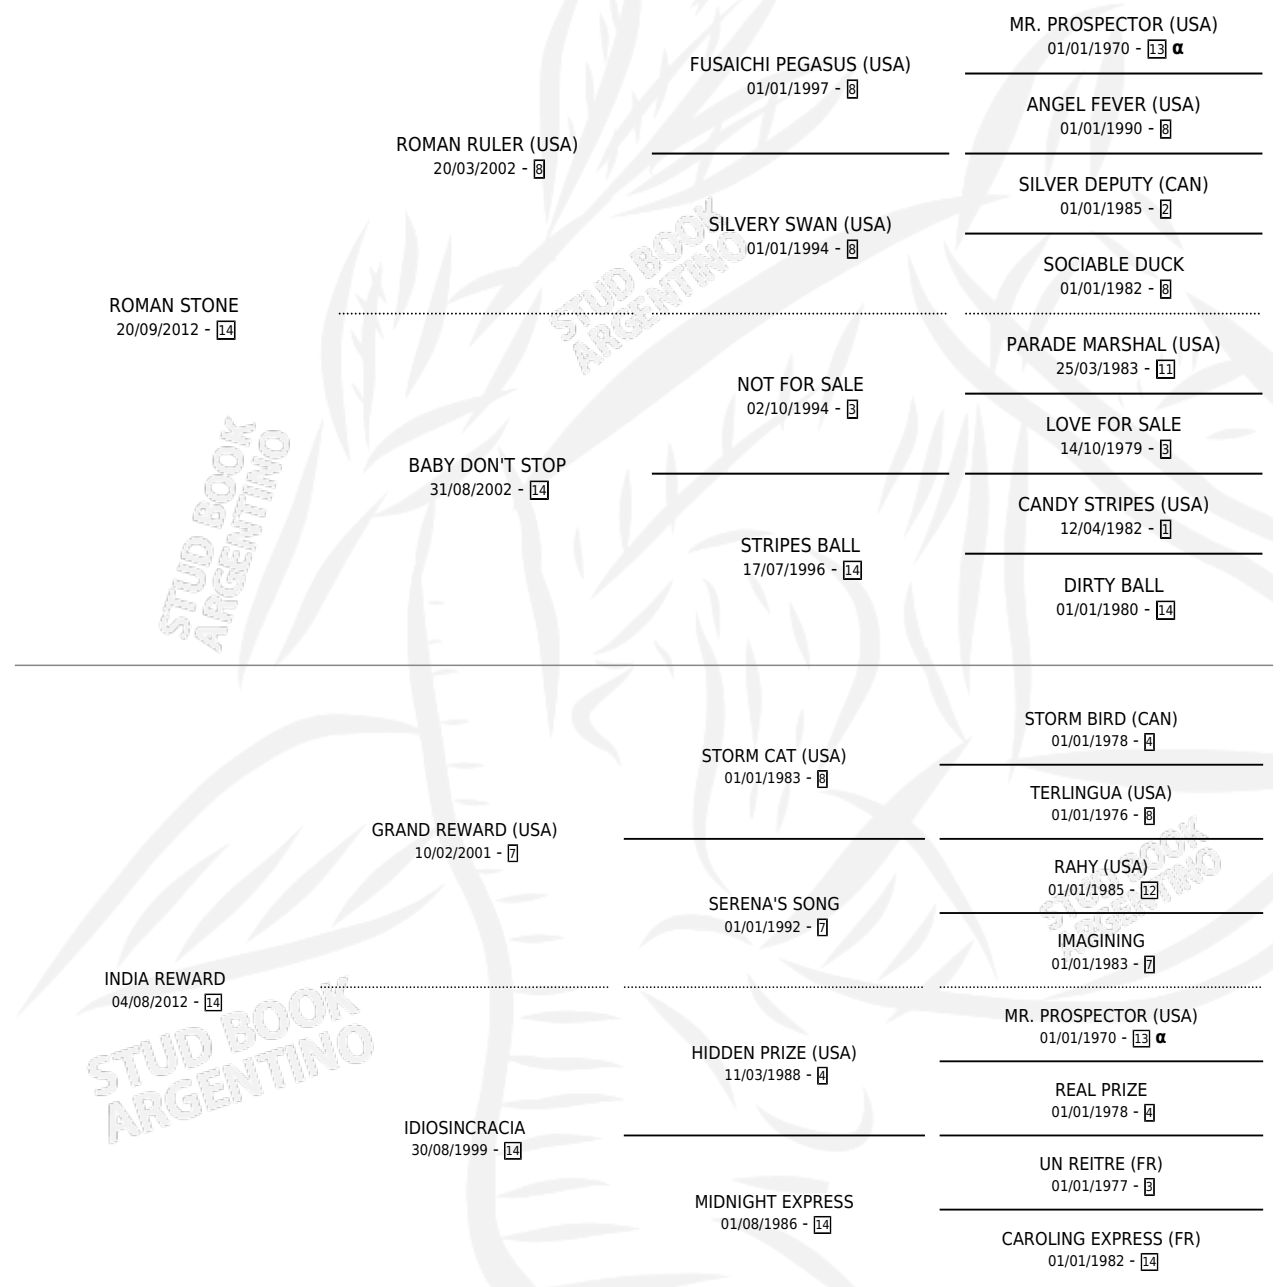

BERNABEU STONE

PEDIGREE

por ROMAN STONE y INDIA REWARD por GRAND REWARD (USA)

Argentina · Macho · Zaino · SP · 05/09/2022
Familia 14-c · Volumen 44

ESTADO

TIPIFICACIÓN SANGUÍNEA	X
TIPIFICACIÓN POR ADN	X
PASAPORTE	X
IDENTIFICACIÓN POR MICROCHIP	X
REPRODUCTOR	X

Lugar de nacimiento: El Cholo

Criador: Sanchez Nestor Daniel y Sanchez Leo Manuel

INBREEDING : α

BERNABEU STONE

Datos oficiales del Stud Book Argentino

Documento generado el 08/05/2026

studbook.org.ar