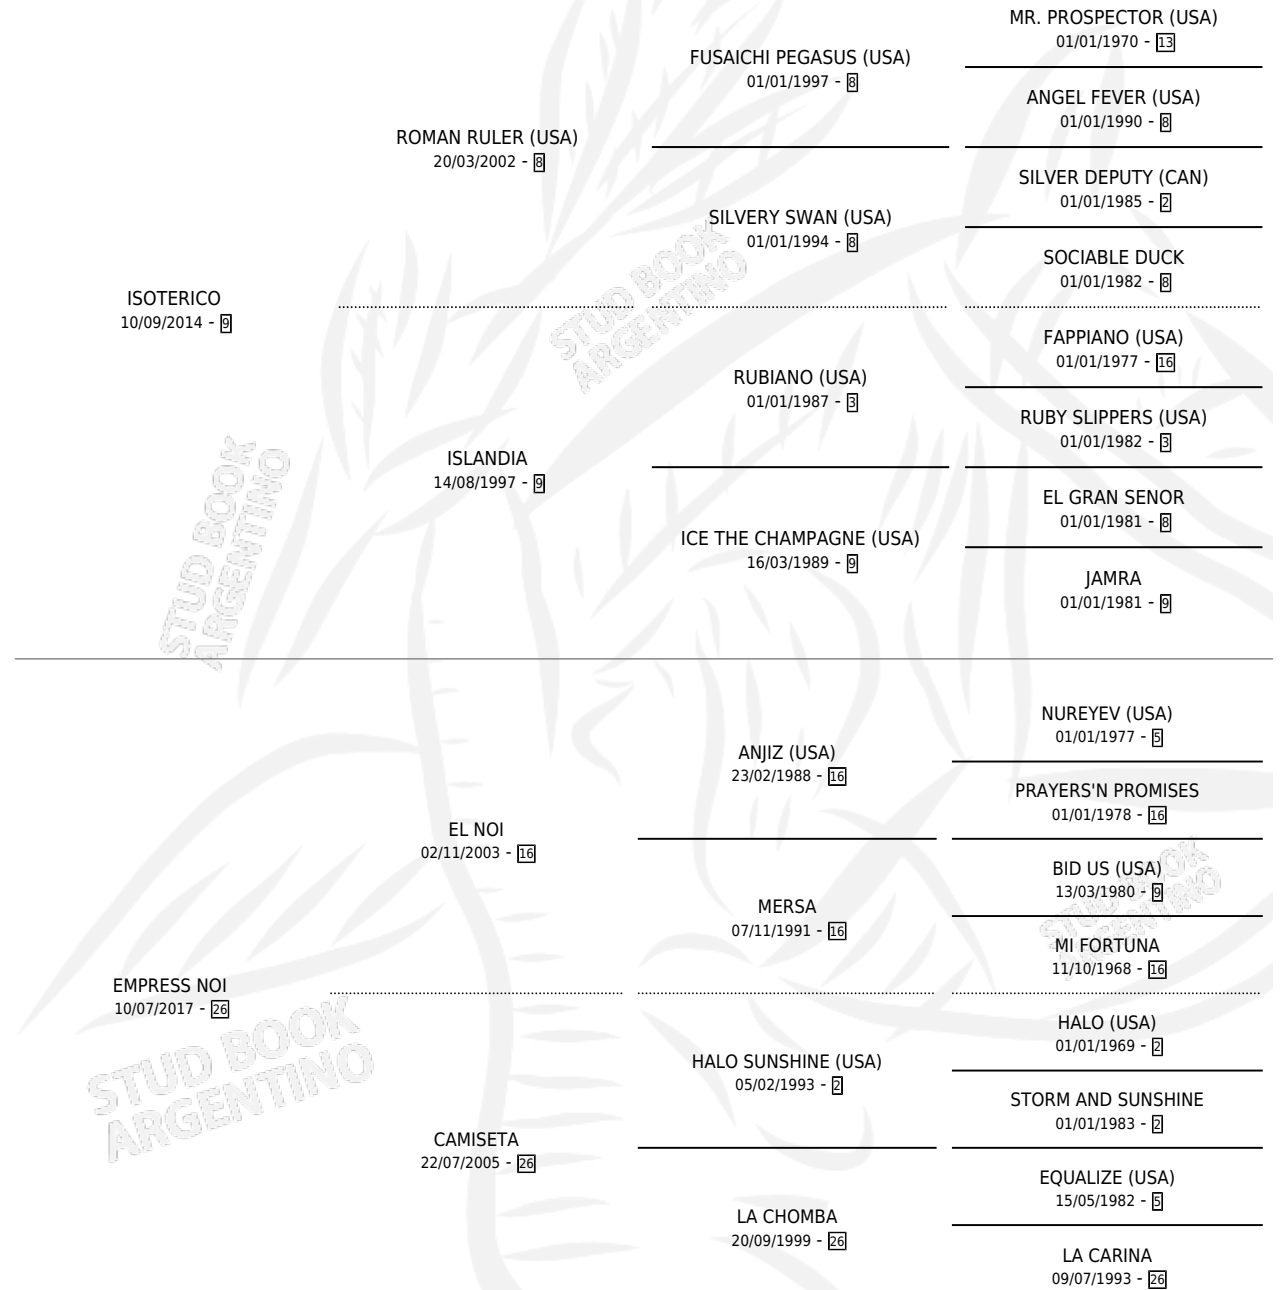

ISOTERICA

por ISOTERICO y EMPRESS NOI por EL NOI

Argentina · Hembra · Alazan · SP · 18/09/2022
Familia 26 · Volumen 44

ESTADO

TIPIFICACIÓN SANGUÍNEA	X
TIPIFICACIÓN POR ADN	X
PASAPORTE	X
IDENTIFICACIÓN POR MICROCHIP	✓
REPRODUCTOR	X

Lugar de nacimiento: Don Federico

Criador: Ledezma Pedro Ignacio

PEDIGREE

ISOTERICA

Datos oficiales del Stud Book Argentino

Documento generado el 10/05/2026

studbook.org.ar