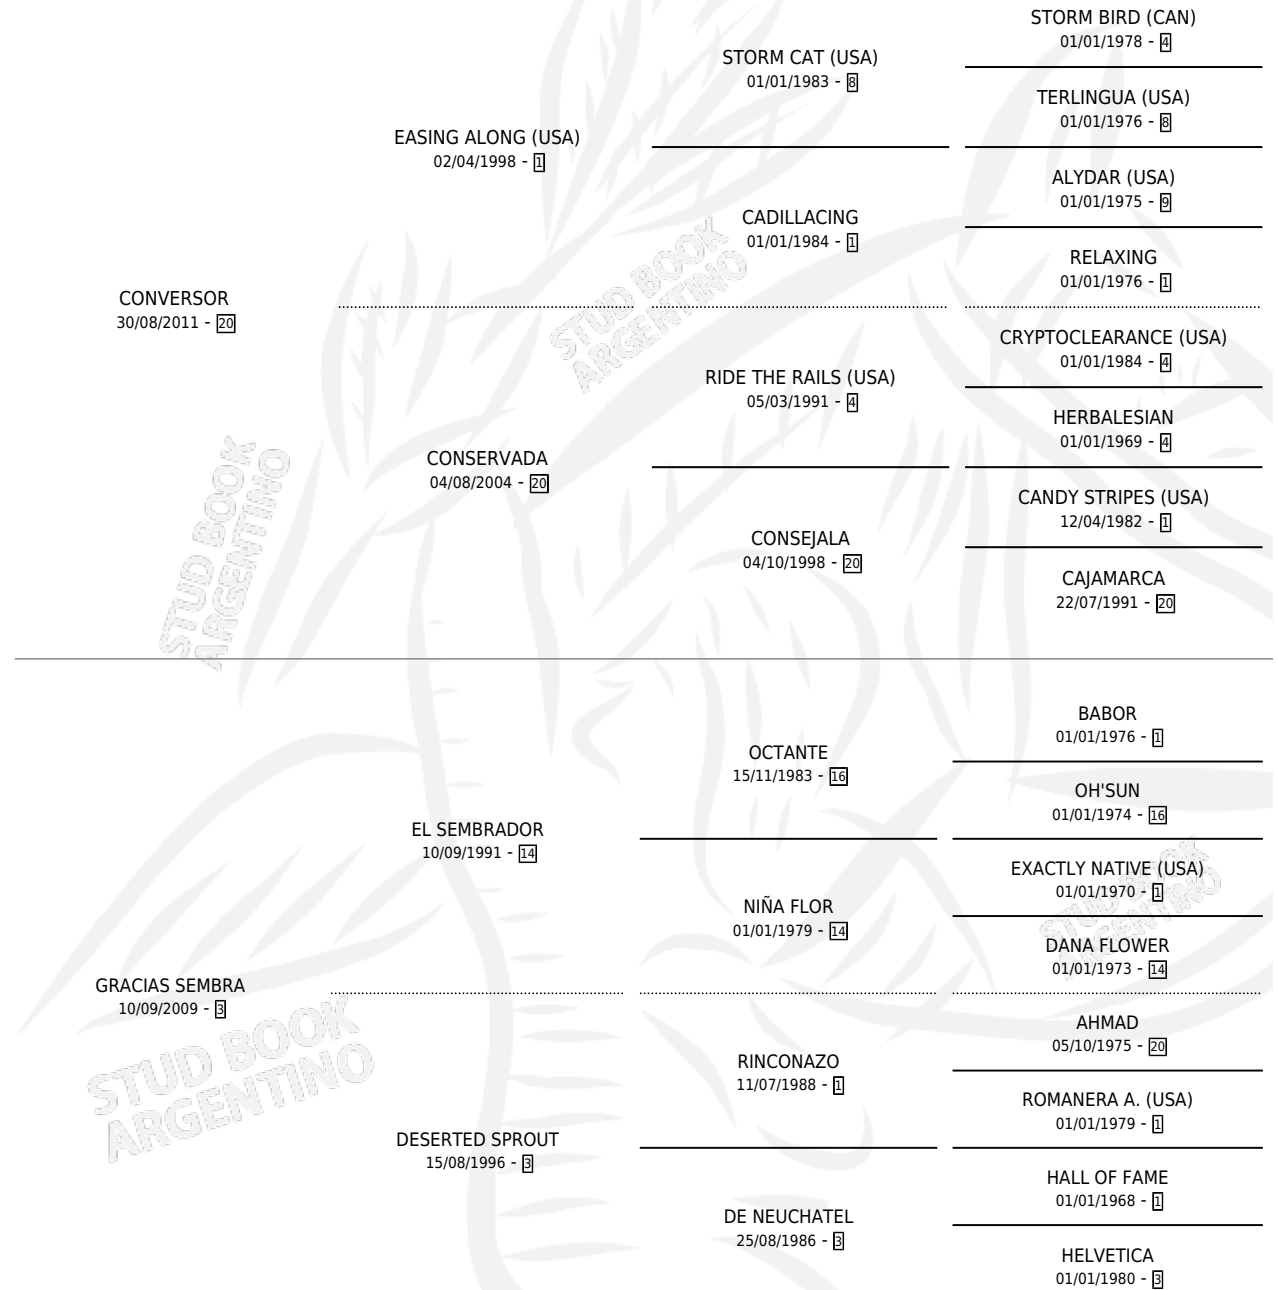

MARIMONIA CONVER

por **CONVERSOR** y **GRACIAS SEMBRA** por **EL SEMBRADOR**

Argentina · Hembra · Zaino · SP · 15/09/2022
Familia 3-e · Volumen 44

ESTADO

TIPIFICACIÓN SANGUÍNEA	X
TIPIFICACIÓN POR ADN	✓
PASAPORTE	✓
IDENTIFICACIÓN POR MICROCHIP	✓
REPRODUCTOR	X

Lugar de nacimiento: Don Mateo

Criador: Cortines

PEDIGREE

CAMPAÑA

Solo carreras oficiales de Argentina

POR EDAD

EDAD	CC	1°	2°	3°	4°	5°	NP	CLC	CLG	CLCG1	CLGG1	IMPORTE	GANANCIA / CC
3 AÑOS	3	0	0	0	0	0	3	0	0	0	0	\$0	\$0
TOTALES	3	0	0	0	0	0	3	0	0	0	0	\$0	\$0
%		0.0%	0.0%	0.0%	0.0%	0.0%	100%	0.0%	0.0%	0.0%	0.0%		