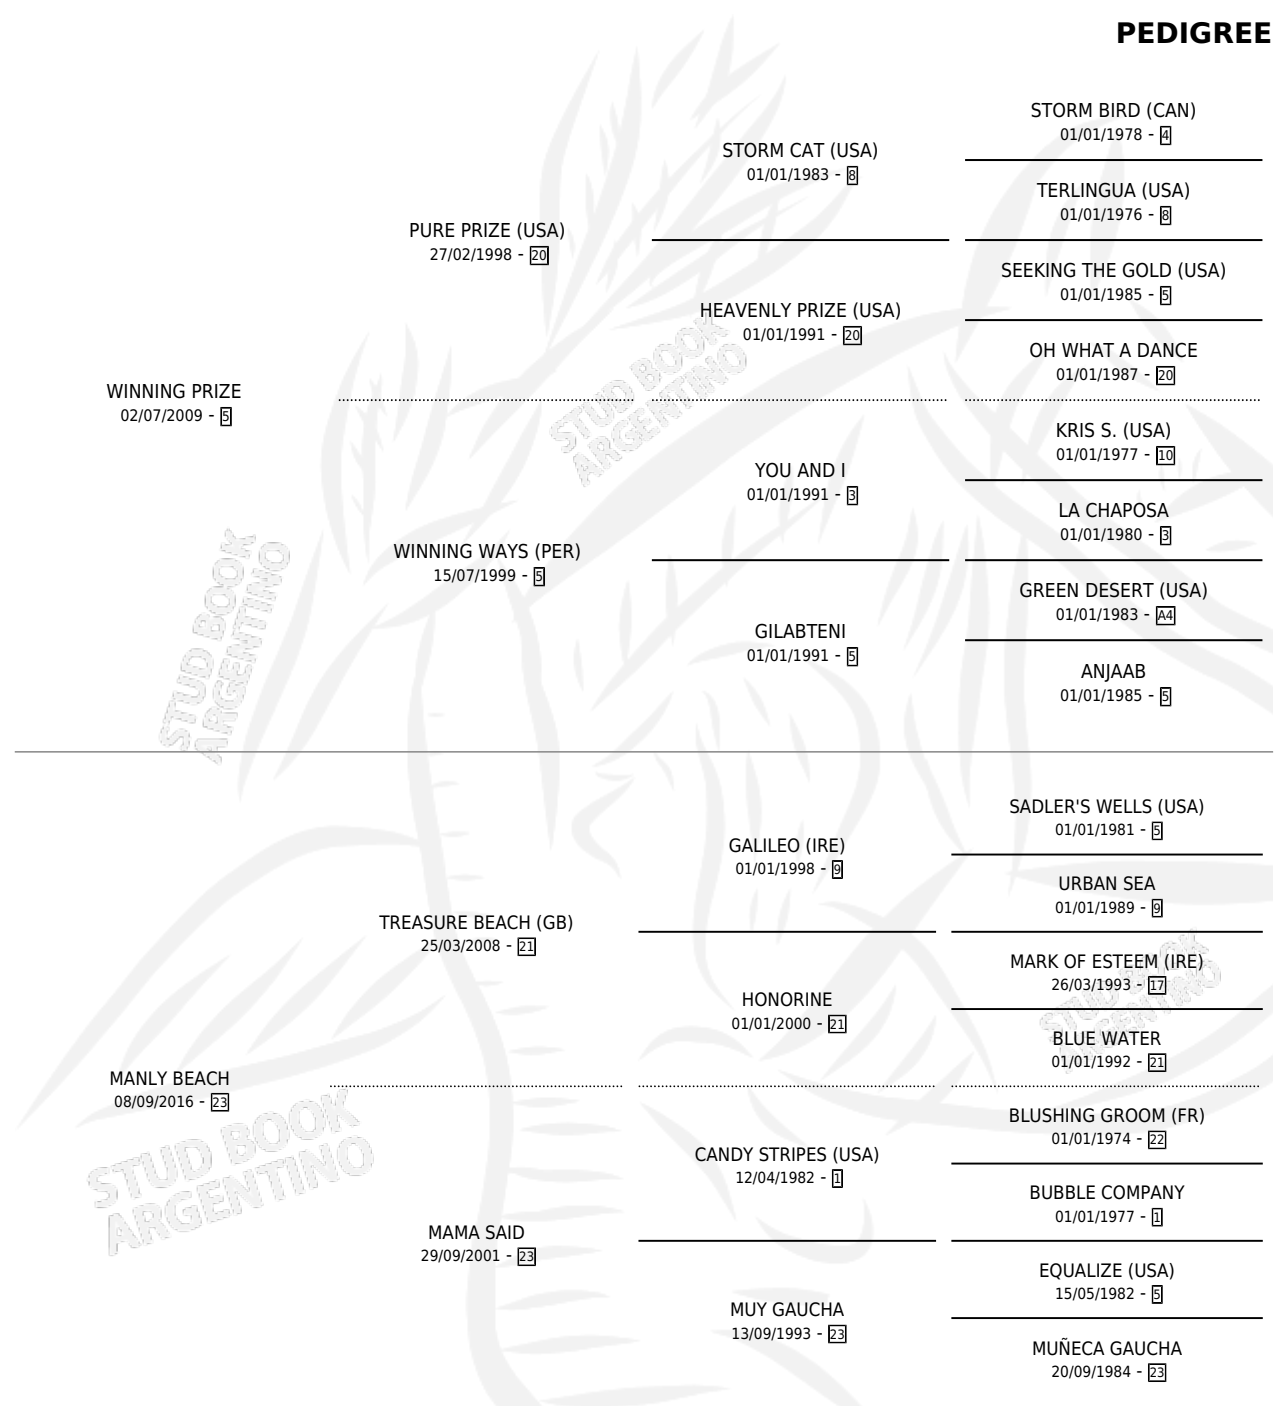

MANNING

por **WINNING PRIZE** y **MANLY BEACH** por **TREASURE BEACH (GB)**

Argentina · Macho · Zaino · SP · 22/09/2022
Familia 23-a · Volumen 44

ESTADO

TIPIFICACIÓN SANGUÍNEA	X
TIPIFICACIÓN POR ADN	✓
PASAPORTE	✓
IDENTIFICACIÓN POR MICROCHIP	✓
REPRODUCTOR	X

Lugar de nacimiento: El Turf

Criador: El Turf

PEDIGREE