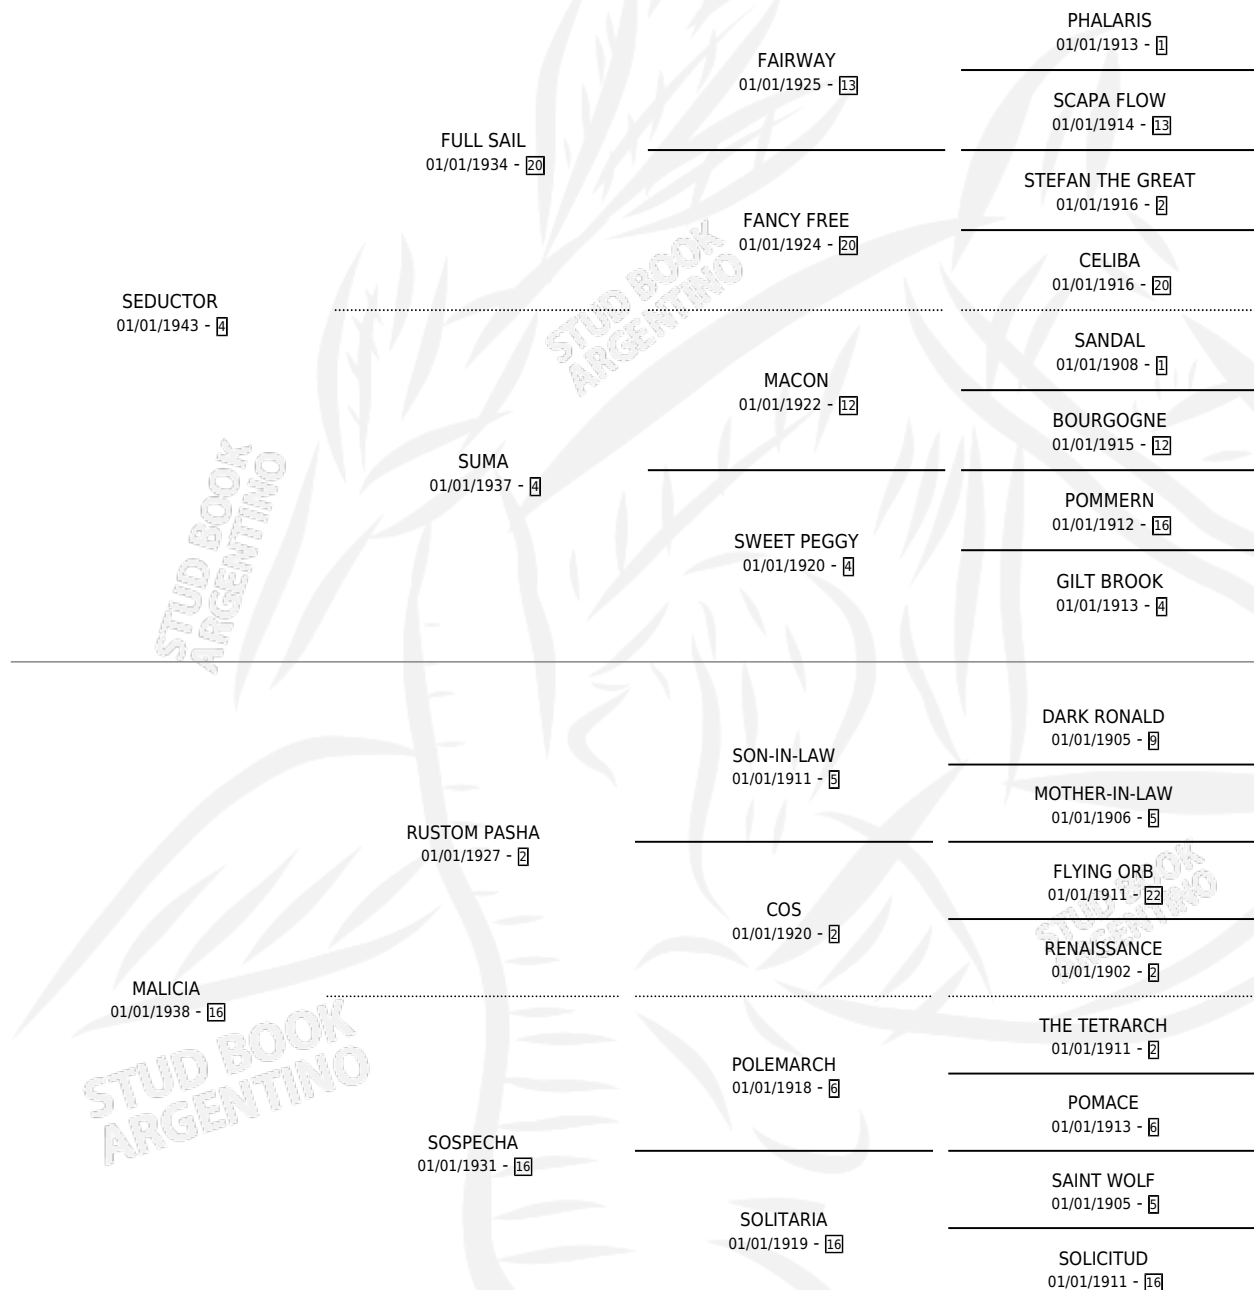

TRIQUÍÑUELA

por **SEDUCTOR** y **MALICIA** por **RUSTOM PASHA**

Argentina · Hembra · Zaino Negro · SP · 01/01/1954
Familia 16-e · Volumen 22

ESTADO

TIPIFICACIÓN SANGUÍNEA	X
TIPIFICACIÓN POR ADN	X
PASAPORTE	X
IDENTIFICACIÓN POR MICROCHIP	X
REPRODUCTOR	X

Lugar de nacimiento: Campo particular

Criador: Sin dato

~

HIJOS

	MACHOS	HEMBRAS
3 NACIERON	1	2

SIN ACTUACIONES

PEDIGREE

TRIQUIÑUELA