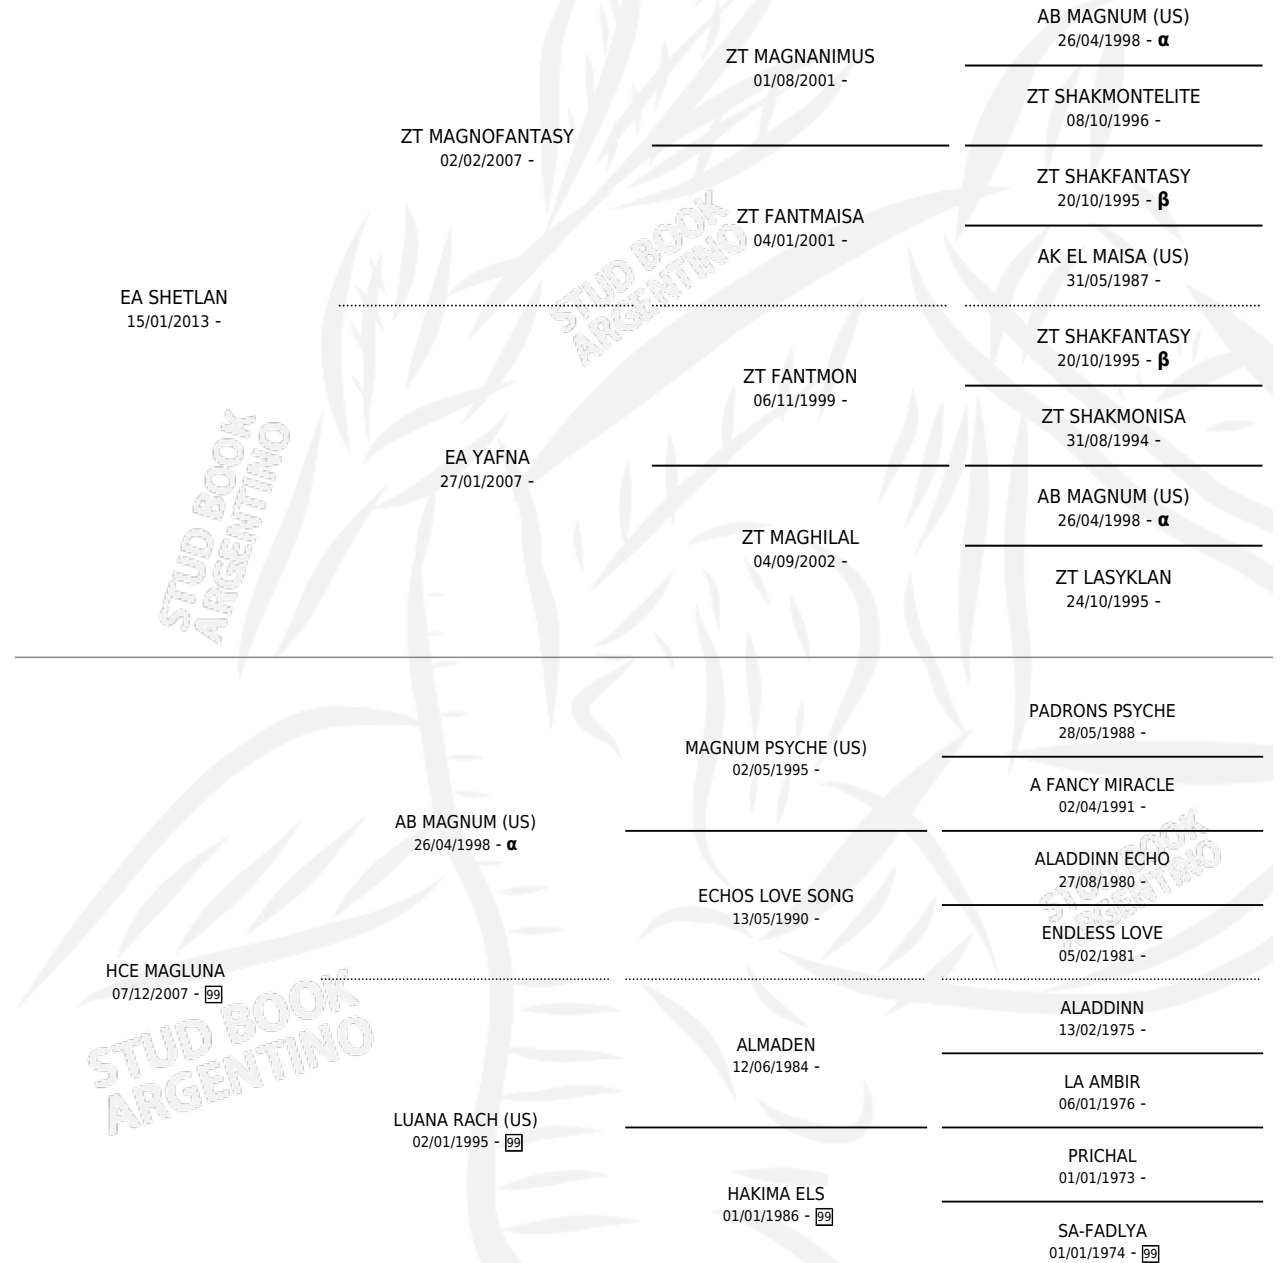

## ESTADO

TIPIFICACIÓN SANGUÍNEA	X
TIPIFICACIÓN POR ADN	X
PASAPORTE	X
IDENTIFICACIÓN POR MICROCHIP	X
REPRODUCTOR	X

**Lugar de nacimiento:** Cuatro Estrellas

**Criador:** Cuatro Estrellas

## PEDIGREE

INBREEDING :  $\alpha, \beta$