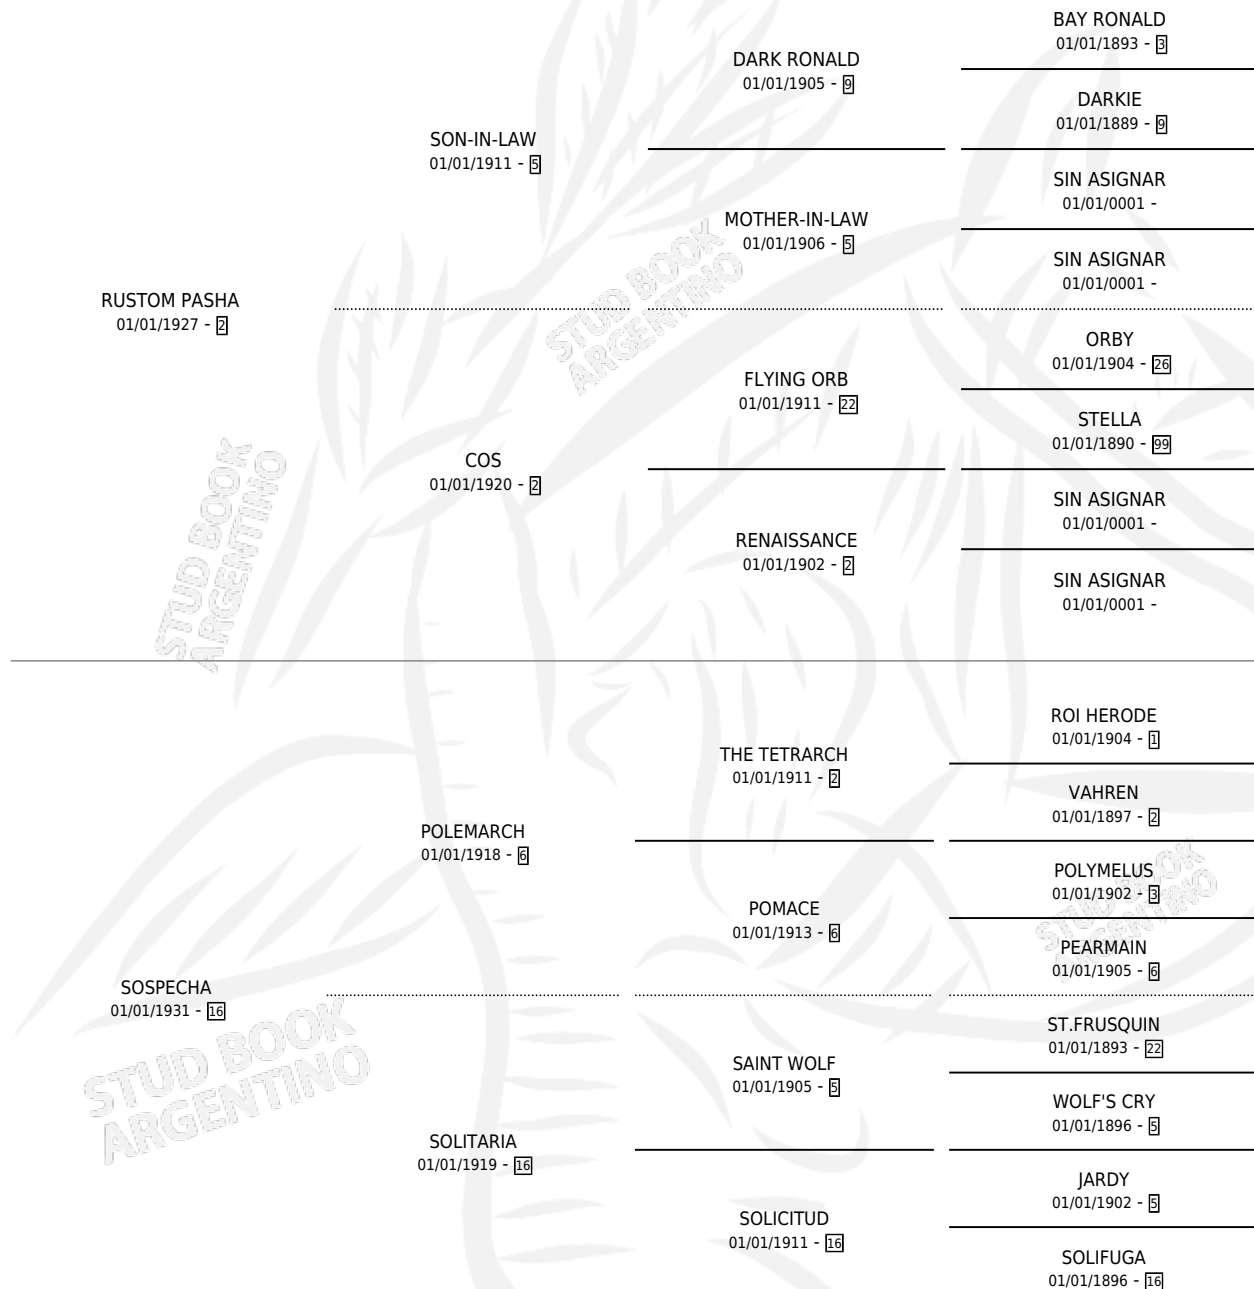

MALICIA

por RUSTOM PASHA y SOSPECHA por POLEMARCH

Argentina · Hembra · Zaino Colorado · SP · 01/01/1938
Familia 16-e · Volumen 16

ESTADO

TIPIFICACIÓN SANGUÍNEA	X
TIPIFICACIÓN POR ADN	X
PASAPORTE	X
IDENTIFICACIÓN POR MICROCHIP	X
REPRODUCTOR	X

Lugar de nacimiento: Campo particular

Criador: Sin dato

~

HIJOS

	MACHOS	HEMBRAS
2 NACIERON	0	2
SIN ACTUACIONES		

PEDIGREE

MALICIA

Datos oficiales del Stud Book Argentino