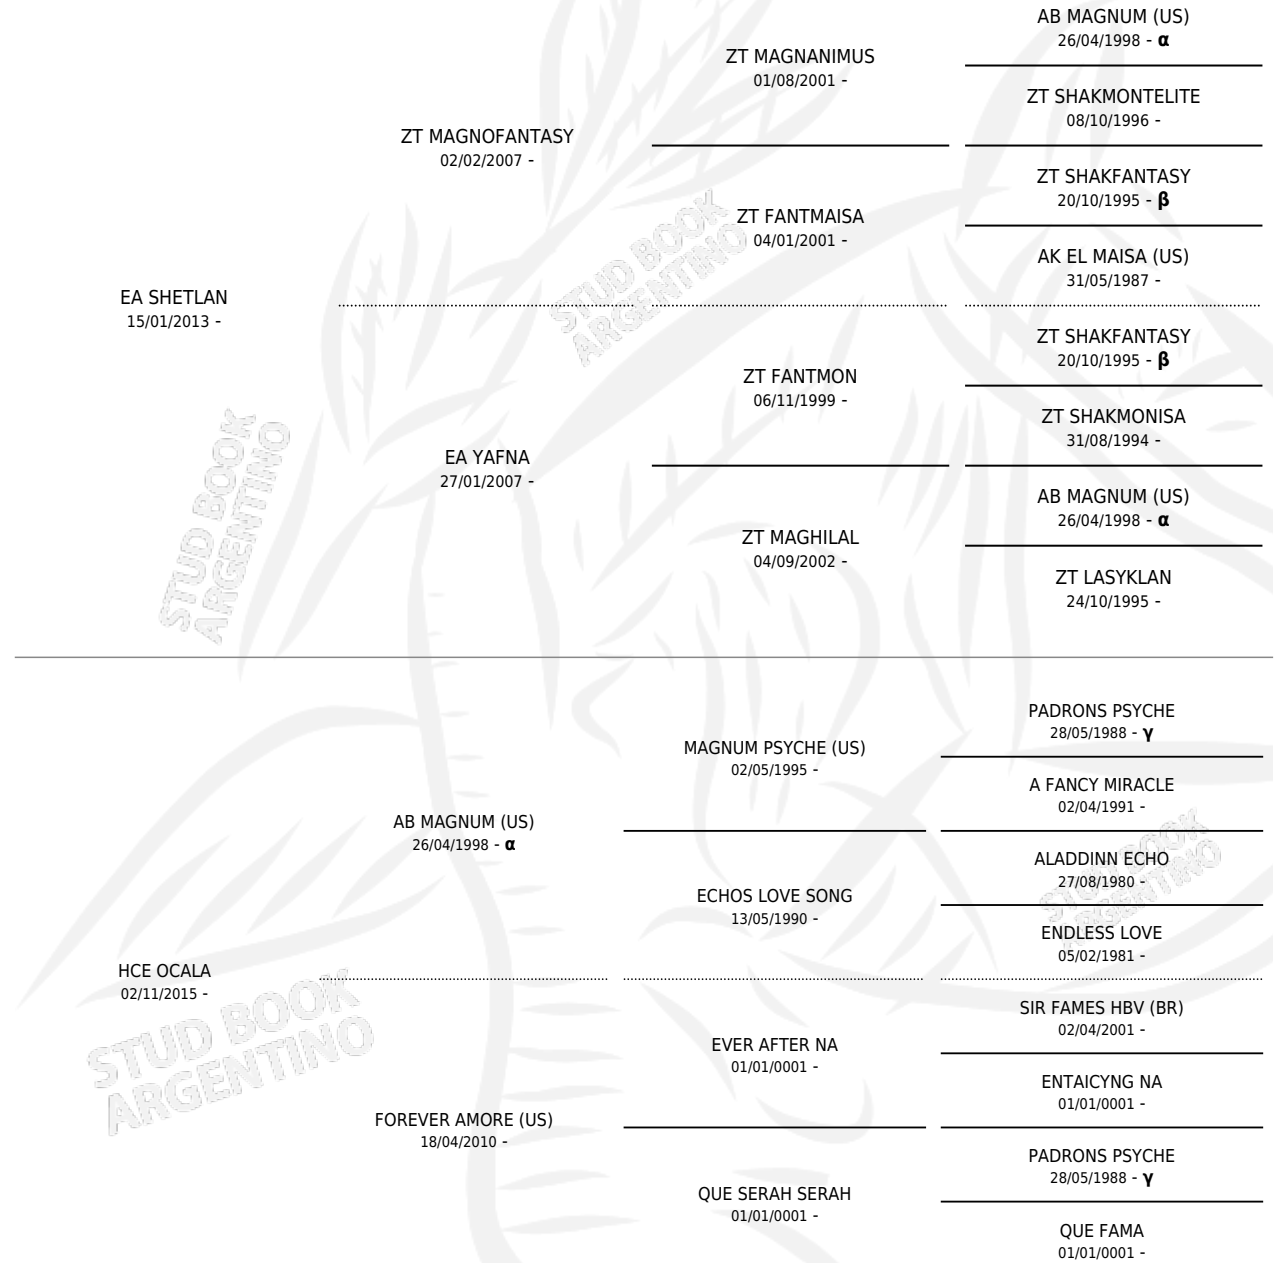

HCE SHEELA

por EA SHETLAN y HCE OCALA por AB MAGNUM (US)

Argentina · Hembra · Tordillo · AP · 28/09/2022
Familia · Volumen 44

ESTADO

| | |
|------------------------------|---|
| TIPIFICACIÓN SANGUÍNEA | X |
| TIPIFICACIÓN POR ADN | ✓ |
| PASAPORTE | X |
| IDENTIFICACIÓN POR MICROCHIP | ✓ |
| REPRODUCTOR | ✓ |

Lugar de nacimiento: Cuatro Estrellas

Criador: Cuatro Estrellas

PEDIGREE

INBREEDING : α, β, γ

S

mientos 0 / Efectividad 0.00%

| PADRILLO | PRODUCTO | CRIADOR | 1ER SERVICIO | ÚLTIMO SERVICIO |
|----------------|----------|---------|--------------|-----------------|
| BABYLON K (BR) | ∅ | | 22/12/2025 | 22/12/2025 |
| HCE SHEELA | ∅ | | 01/11/2025 | 01/11/2025 |