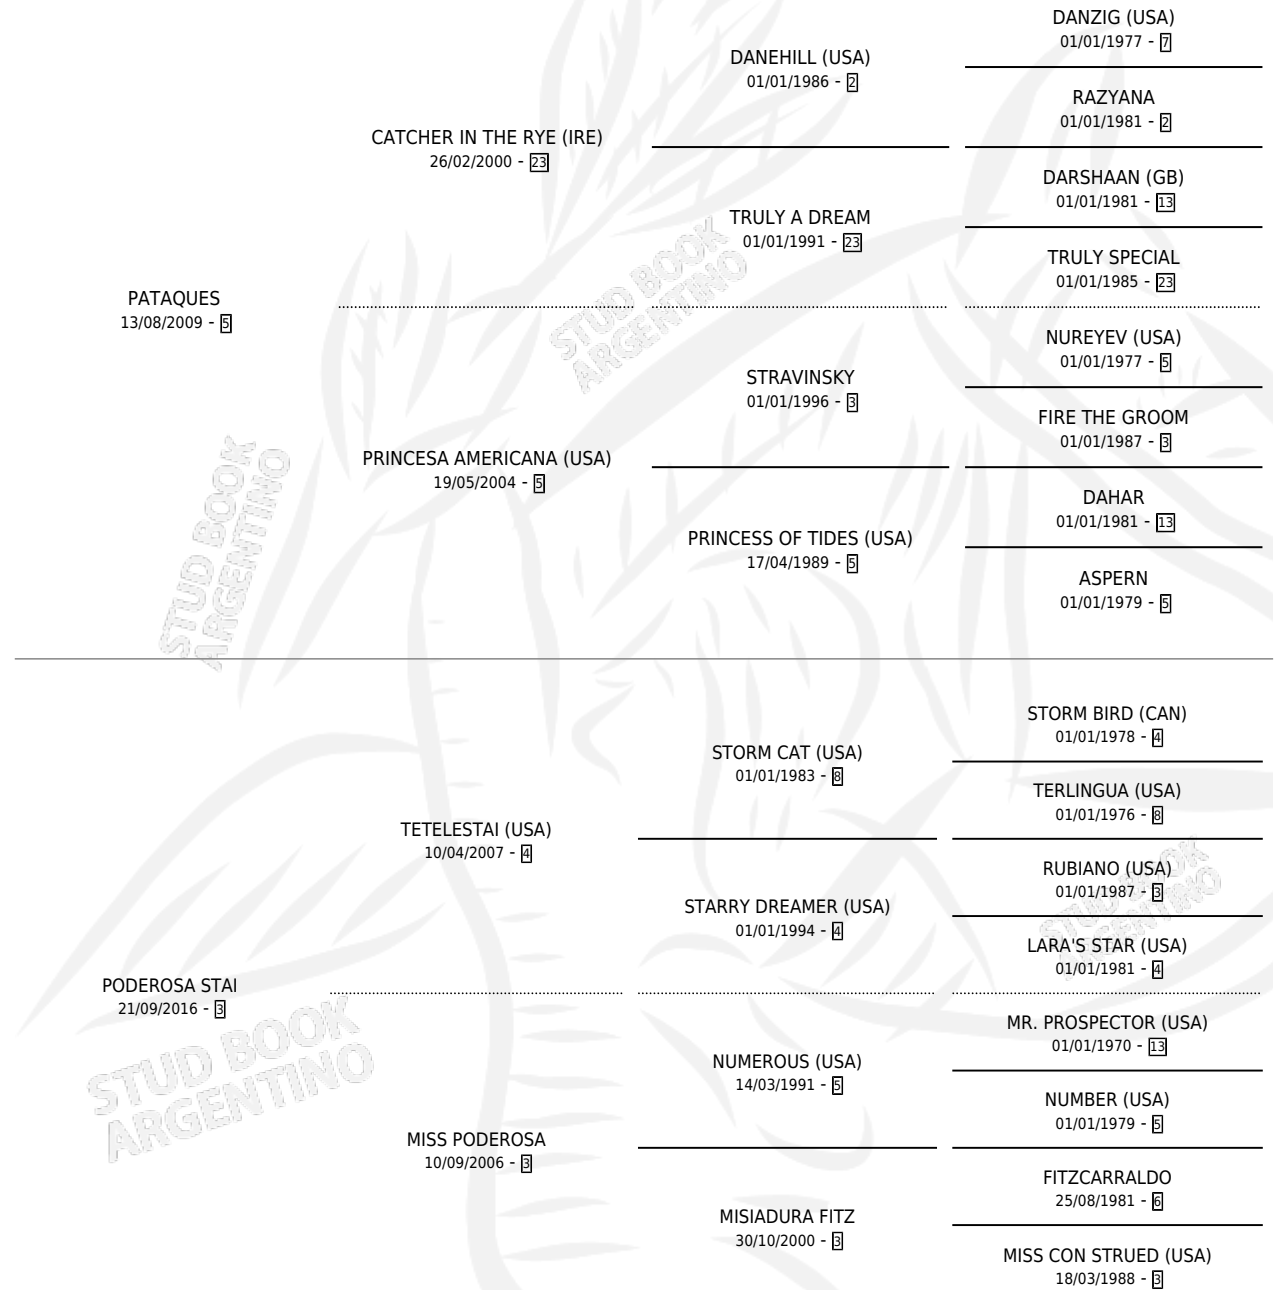

PODEROSO PATA

por PATAQUES y PODEROSA STAI por TETELESTAI (USA)

Argentina · Macho · Zaino Colorado · SP · 25/09/2022
Familia 3-b · Volumen 44

ESTADO

TIPIFICACIÓN SANGUÍNEA	X
TIPIFICACIÓN POR ADN	✓
PASAPORTE	✓
IDENTIFICACIÓN POR MICROCHIP	✓
REPRODUCTOR	X

Lugar de nacimiento: Reencuentro

Criador: Queijeiro Alfredo Jose

PEDIGREE