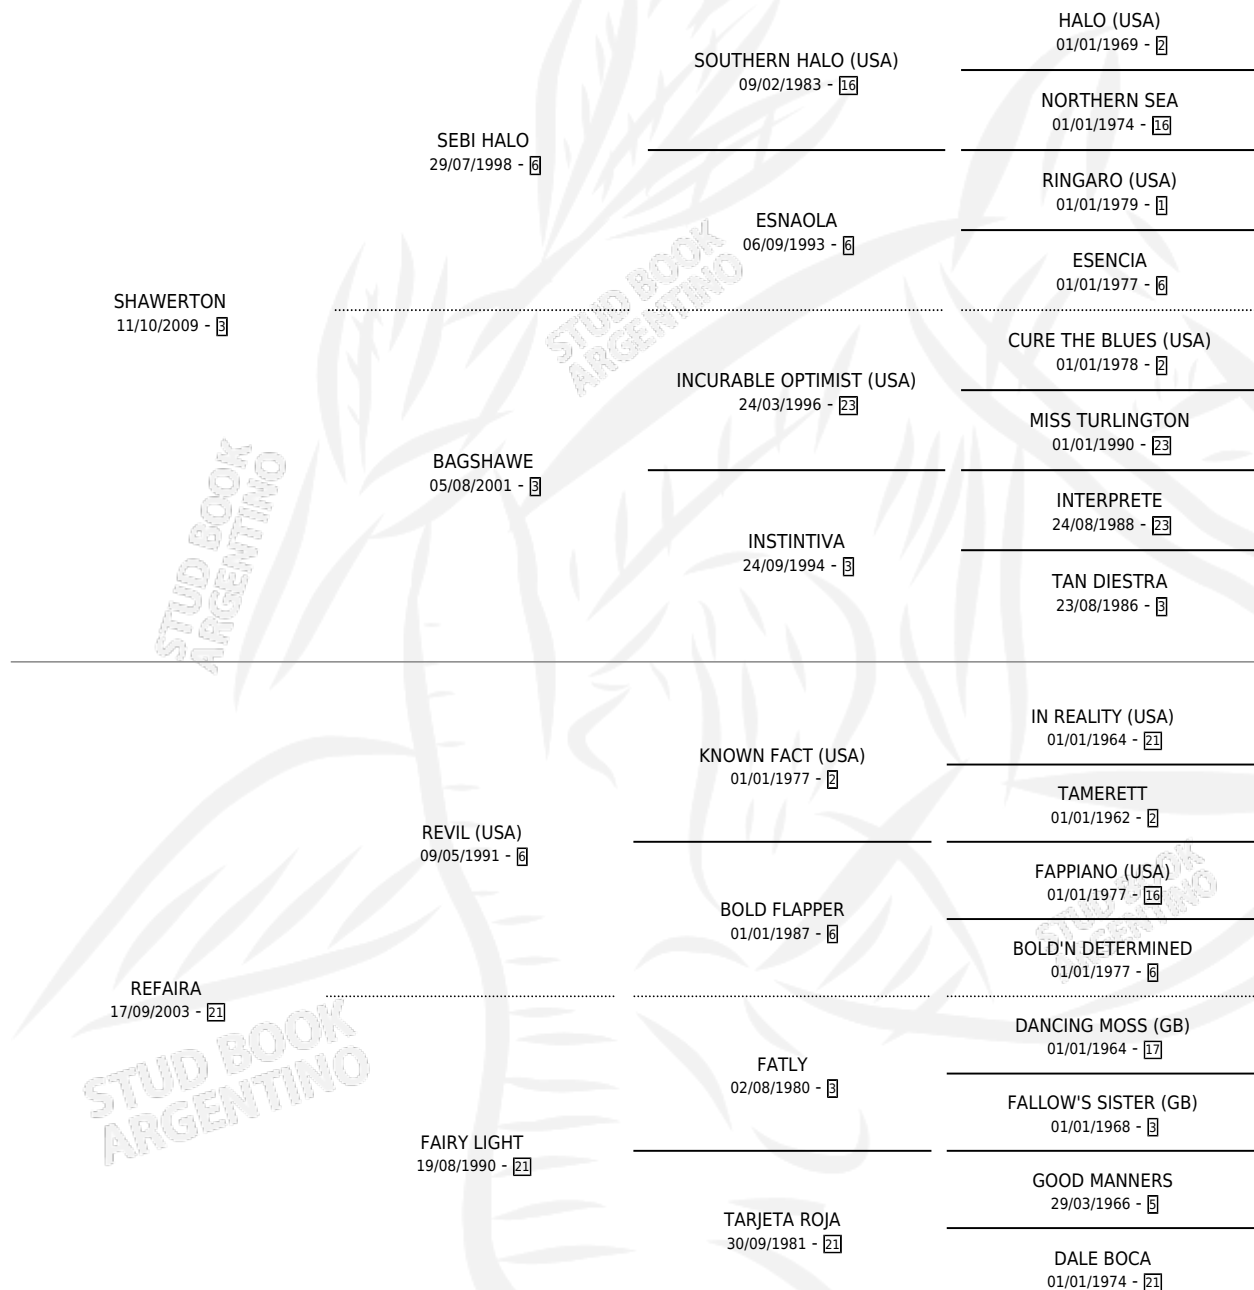

EMMA FATLY

por SHAWERTON y REFAIRA por REVIL (USA)

Argentina · Hembra · Zaino Colorado · SP · 19/09/2022
Familia 21 · Volumen 44

ESTADO

TIPIFICACIÓN SANGUÍNEA	X
TIPIFICACIÓN POR ADN	X
PASAPORTE	X
IDENTIFICACIÓN POR MICROCHIP	X
REPRODUCTOR	X

Lugar de nacimiento: El Yacare

Criador: Jurae Viviana Elizabeth

PEDIGREE

EMMA FATLY

Datos oficiales del Stud Book Argentino

Documento generado el 09/05/2026

studbook.org.ar