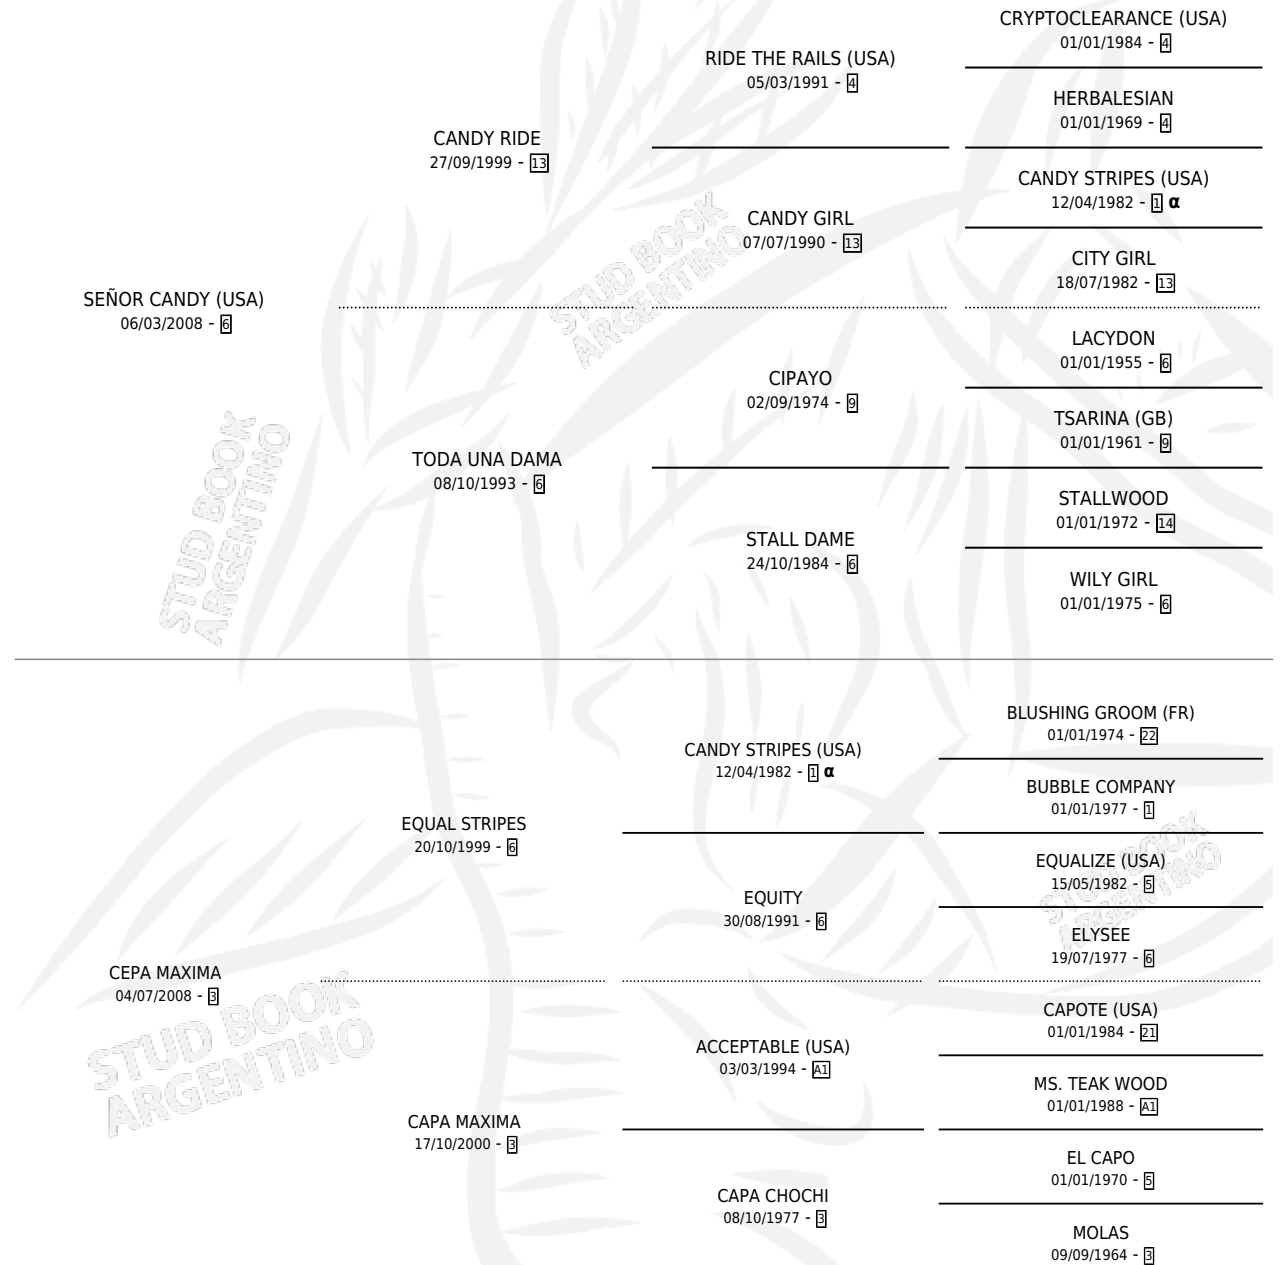

# MAXIMA CANDY

por SEÑOR CANDY (USA) y CEPA MAXIMA por EQUAL STRIPES

Argentina · Hembra · Alazan · SP · 27/09/2022  
Familia 3-h · Volumen 44

## ESTADO

TIPIFICACIÓN SANGUÍNEA	X
TIPIFICACIÓN POR ADN	✓
PASAPORTE	✓
IDENTIFICACIÓN POR MICROCHIP	✓
REPRODUCTOR	X

Lugar de nacimiento: L Y R

Criador: L Y R

## PEDIGREE

INBREEDING : α