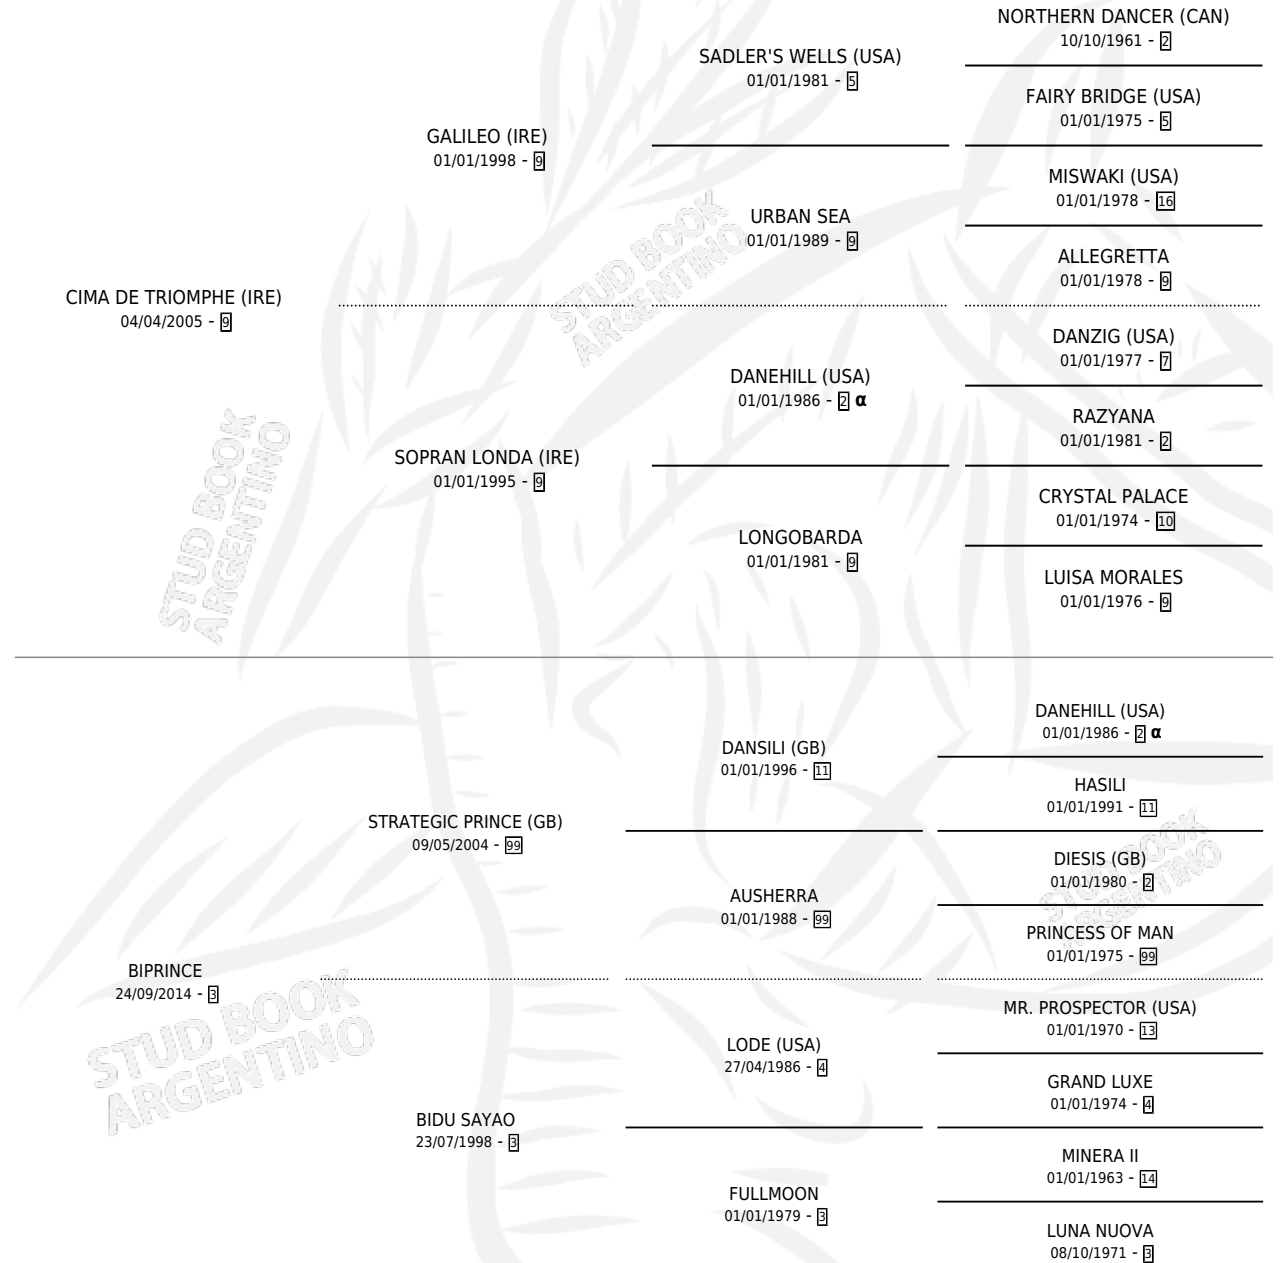

UNA MUÑECA BRAVA

por CIMA DE TRIOMPHE (IRE) y BIPRINCE por STRATEGIC PRINCE (GB)

Argentina · Hembra · Alazan · SP · 17/10/2022
Familia 3-o · Volumen 44

ESTADO

TIPIFICACIÓN SANGUÍNEA	X
TIPIFICACIÓN POR ADN	✓
PASAPORTE	✓
IDENTIFICACIÓN POR MICROCHIP	✓
REPRODUCTOR	X

Lugar de nacimiento: Alentue
Criador: Santa Elena Del Oeste S.A.

PEDIGREE

INBREEDING : α

UNA MUÑECA BRAVA

Datos oficiales del Stud Book Argentino

Documento generado el 11/06/2026

studbook.org.ar