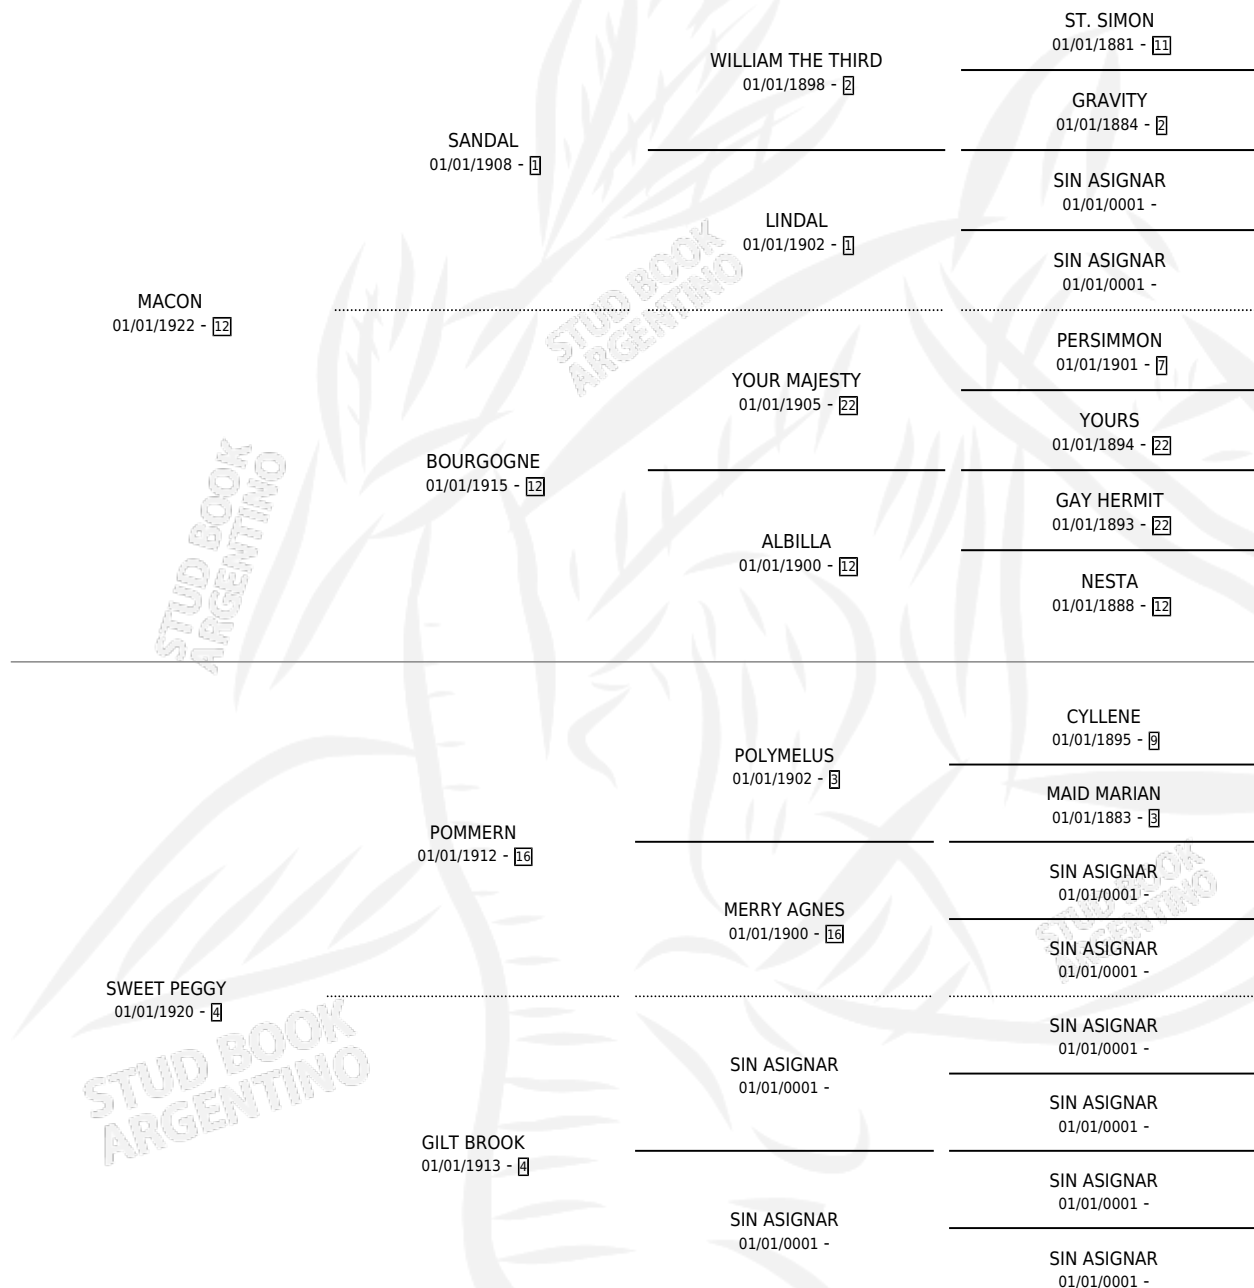

SUMA

por **MACON** y **SWEET PEGGY** por **POMMERN**

Argentina · Hembra · Zaino Colorado · SP · 01/01/1937
Familia 4-p · Volumen 16

ESTADO

TIPIFICACIÓN SANGUÍNEA	X
TIPIFICACIÓN POR ADN	X
PASAPORTE	X
IDENTIFICACIÓN POR MICROCHIP	X
REPRODUCTOR	X

Lugar de nacimiento: Campo particular

Criador: Sin dato

~

HIJOS

	MACHOS	HEMBRAS
8 NACIERON	5	3
SIN ACTUACIONES		

PEDIGREE

SUMA

Datos oficiales del Stud Book Argentino