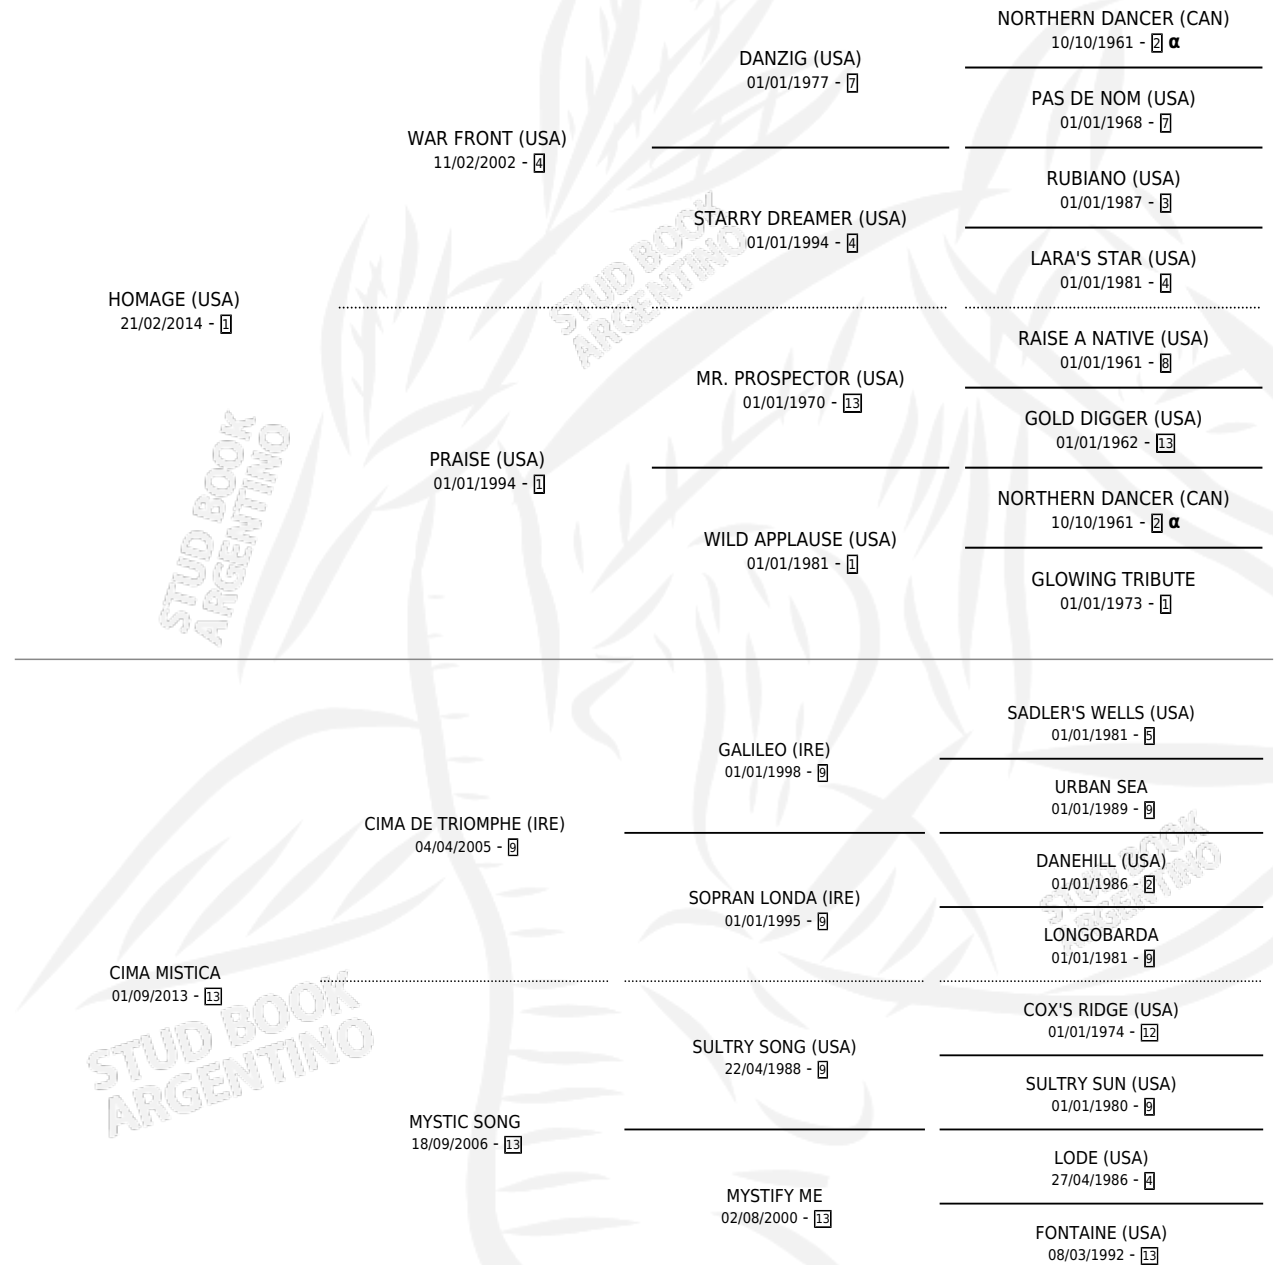

# MYSTICAL TOP

por **HOMAGE (USA)** y **CIMA MISTICA** por **CIMA DE TRIOMPHE (IRE)**

Argentina · Hembra · Zaino · SP · 24/09/2022  
Familia 13-c · Volumen 44

## ESTADO

TIPIFICACIÓN SANGUÍNEA	X
TIPIFICACIÓN POR ADN	X
PASAPORTE	X
IDENTIFICACIÓN POR MICROCHIP	X
REPRODUCTOR	X

**Lugar de nacimiento:** Las Niñas  
**Criador:** Soto Margarita Beatriz

## PEDIGREE

INBREEDING :  $\alpha$