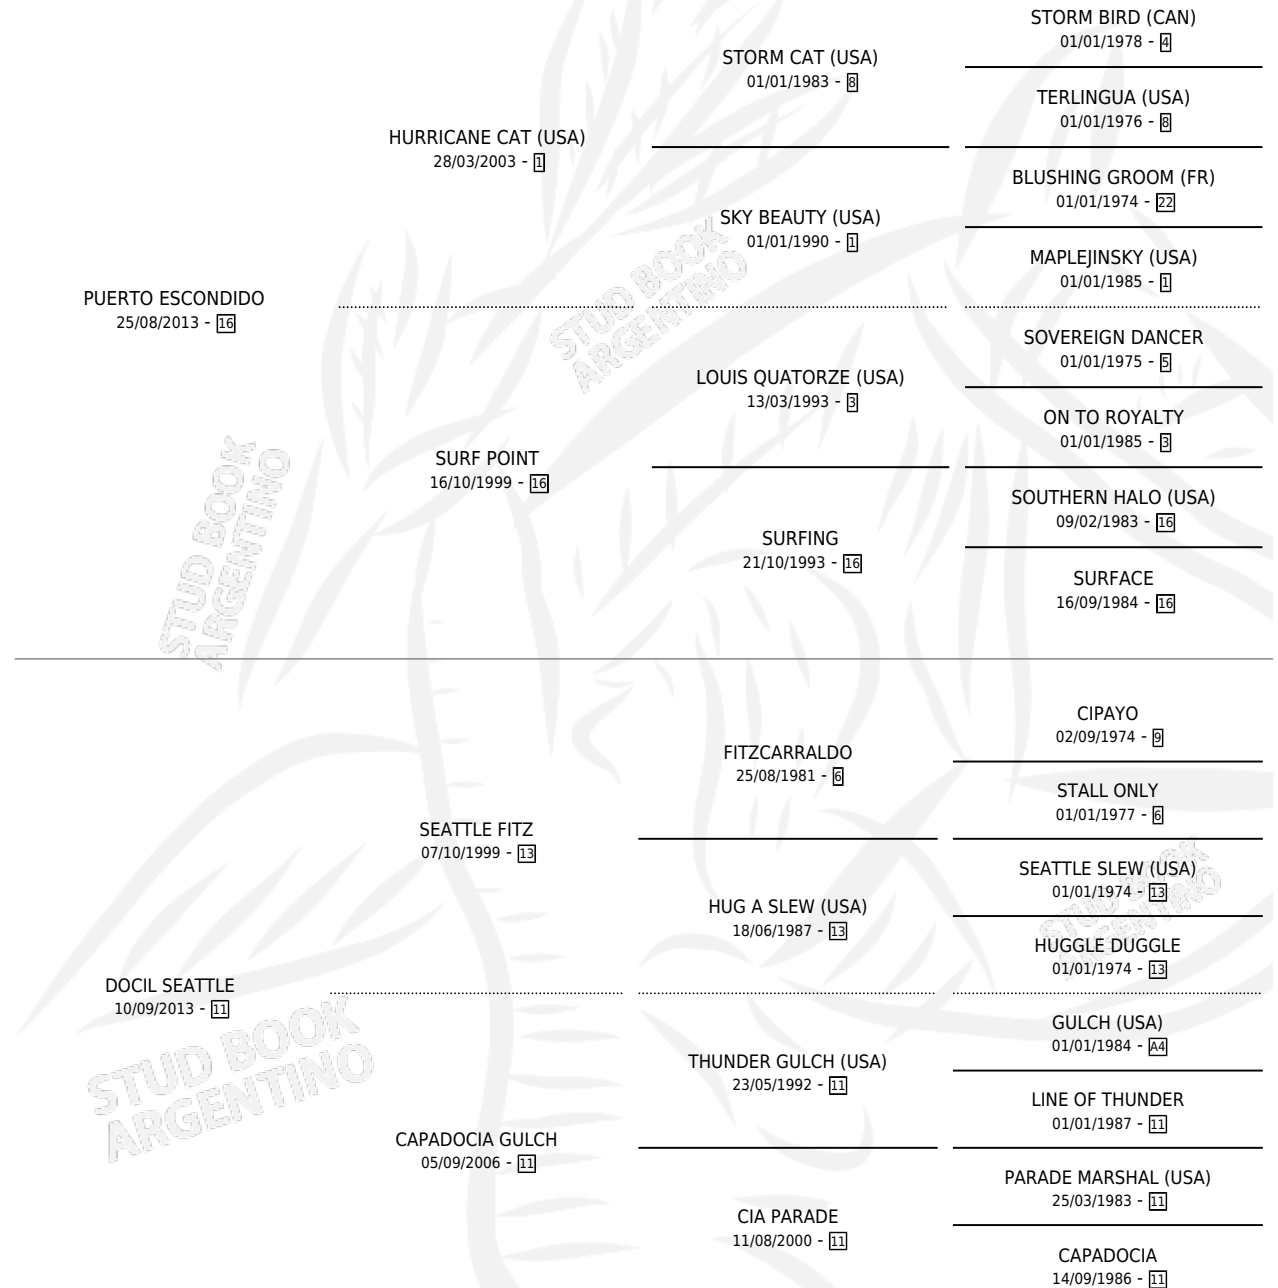

BAD TICKET

por **PUERTO ESCONDIDO** y **DOCIL SEATTLE** por **SEATTLE FITZ**

Argentina · Macho · Zaino · SP · 29/09/2022
Familia 11-a · Volumen 44

ESTADO

TIPIFICACIÓN SANGUÍNEA	X
TIPIFICACIÓN POR ADN	X
PASAPORTE	X
IDENTIFICACIÓN POR MICROCHIP	X
REPRODUCTOR	X

Lugar de nacimiento: La Mission Robles
Criador: Ezcurra Miguel

PEDIGREE