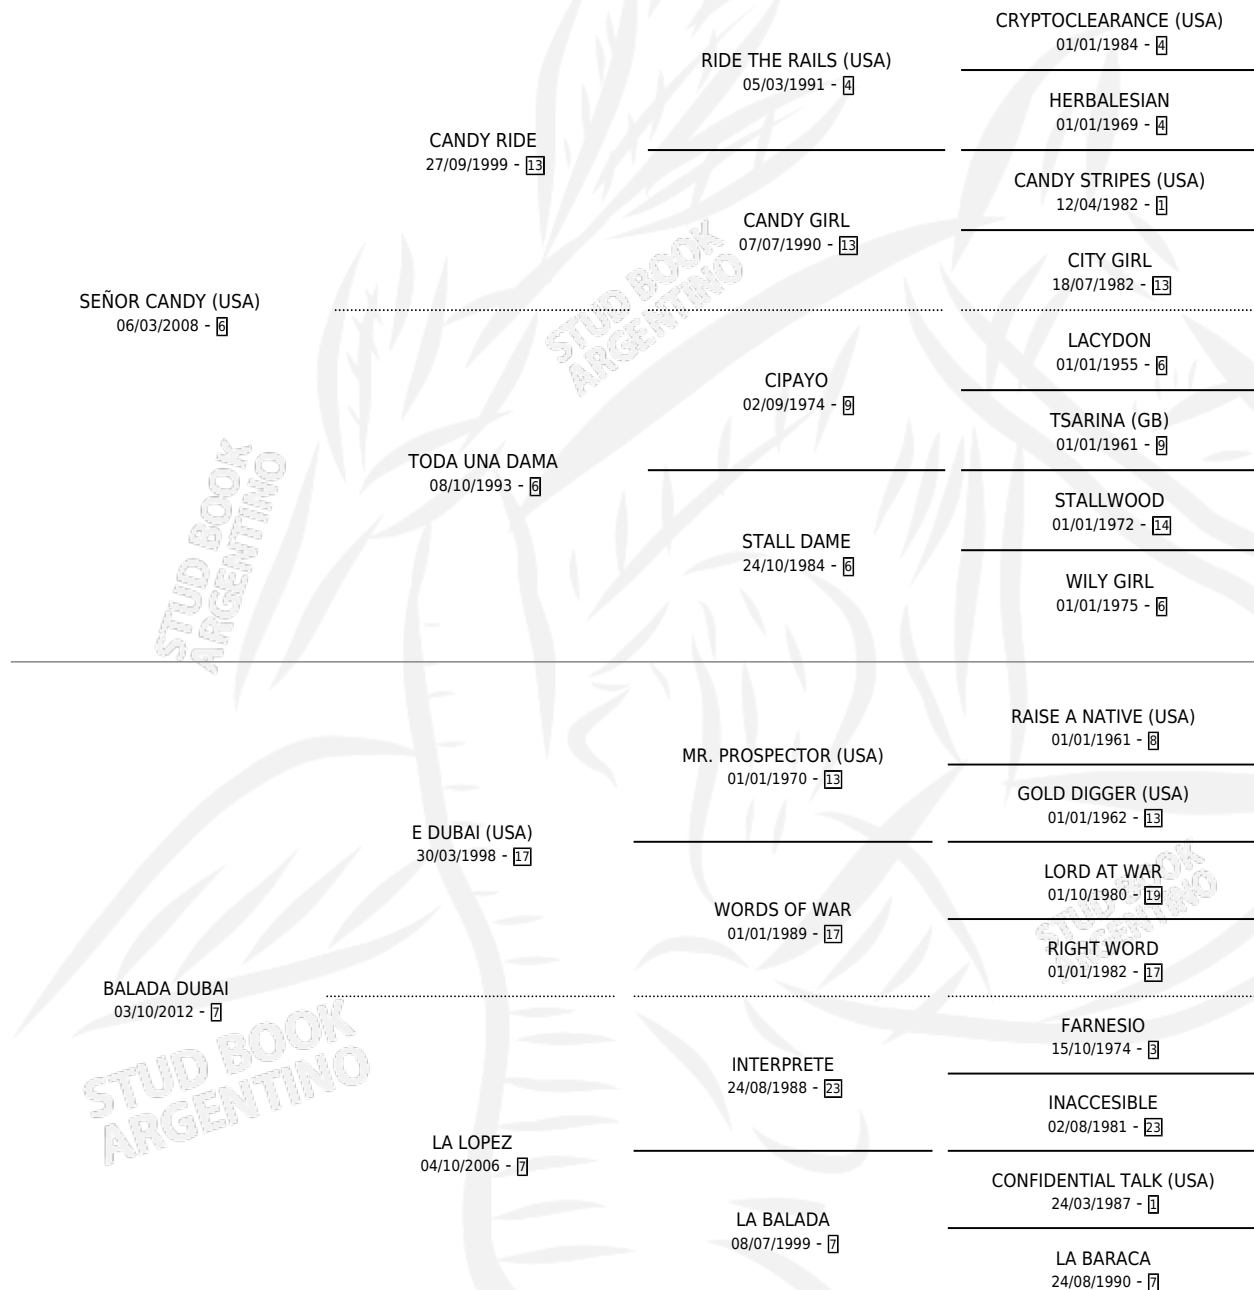

SERENA W

por SEÑOR CANDY (USA) y BALADA DUBAI por E DUBAI (USA)

Argentina · Hembra · Zaino · SP · 27/09/2022
Familia 7 · Volumen 44

ESTADO

TIPIFICACIÓN SANGUÍNEA	X
TIPIFICACIÓN POR ADN	✓
PASAPORTE	✓
IDENTIFICACIÓN POR MICROCHIP	✓
REPRODUCTOR	X

Lugar de nacimiento: Campo particular
Criador: Blazeovich Juan Marcos

PEDIGREE

SERENA W

Datos oficiales del Stud Book Argentino

Documento generado el 04/05/2026

studbook.org.ar