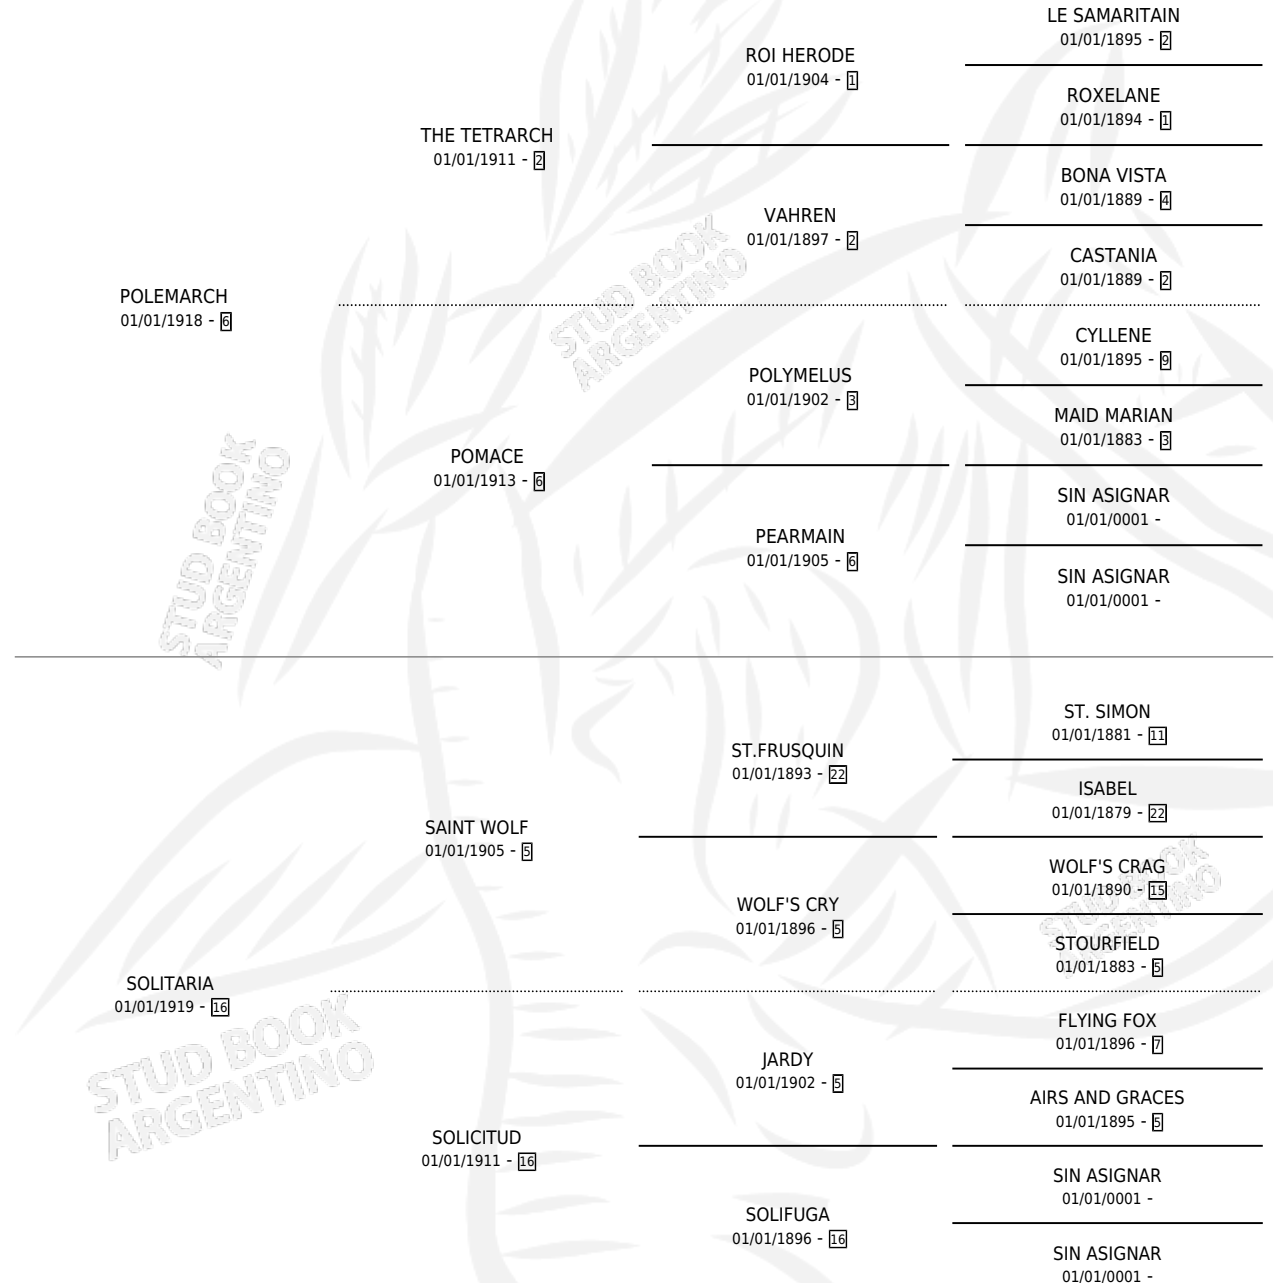

SOSPECHA

por **POLEMARCH** y **SOLITARIA** por **SAINT WOLF**

Argentina · Hembra · Zaino Colorado · SP · 01/01/1931
Familia 16-e · Volumen 14

ESTADO

TIPIFICACIÓN SANGUÍNEA	X
TIPIFICACIÓN POR ADN	X
PASAPORTE	X
IDENTIFICACIÓN POR MICROCHIP	X
REPRODUCTOR	X

Lugar de nacimiento: Campo particular

Criador: Sin dato

~

HIJOS

	MACHOS	HEMBRAS
6 NACIERON	4	2
SIN ACTUACIONES		

PEDIGREE

SOSPECHA

Datos oficiales del Stud Book Argentino