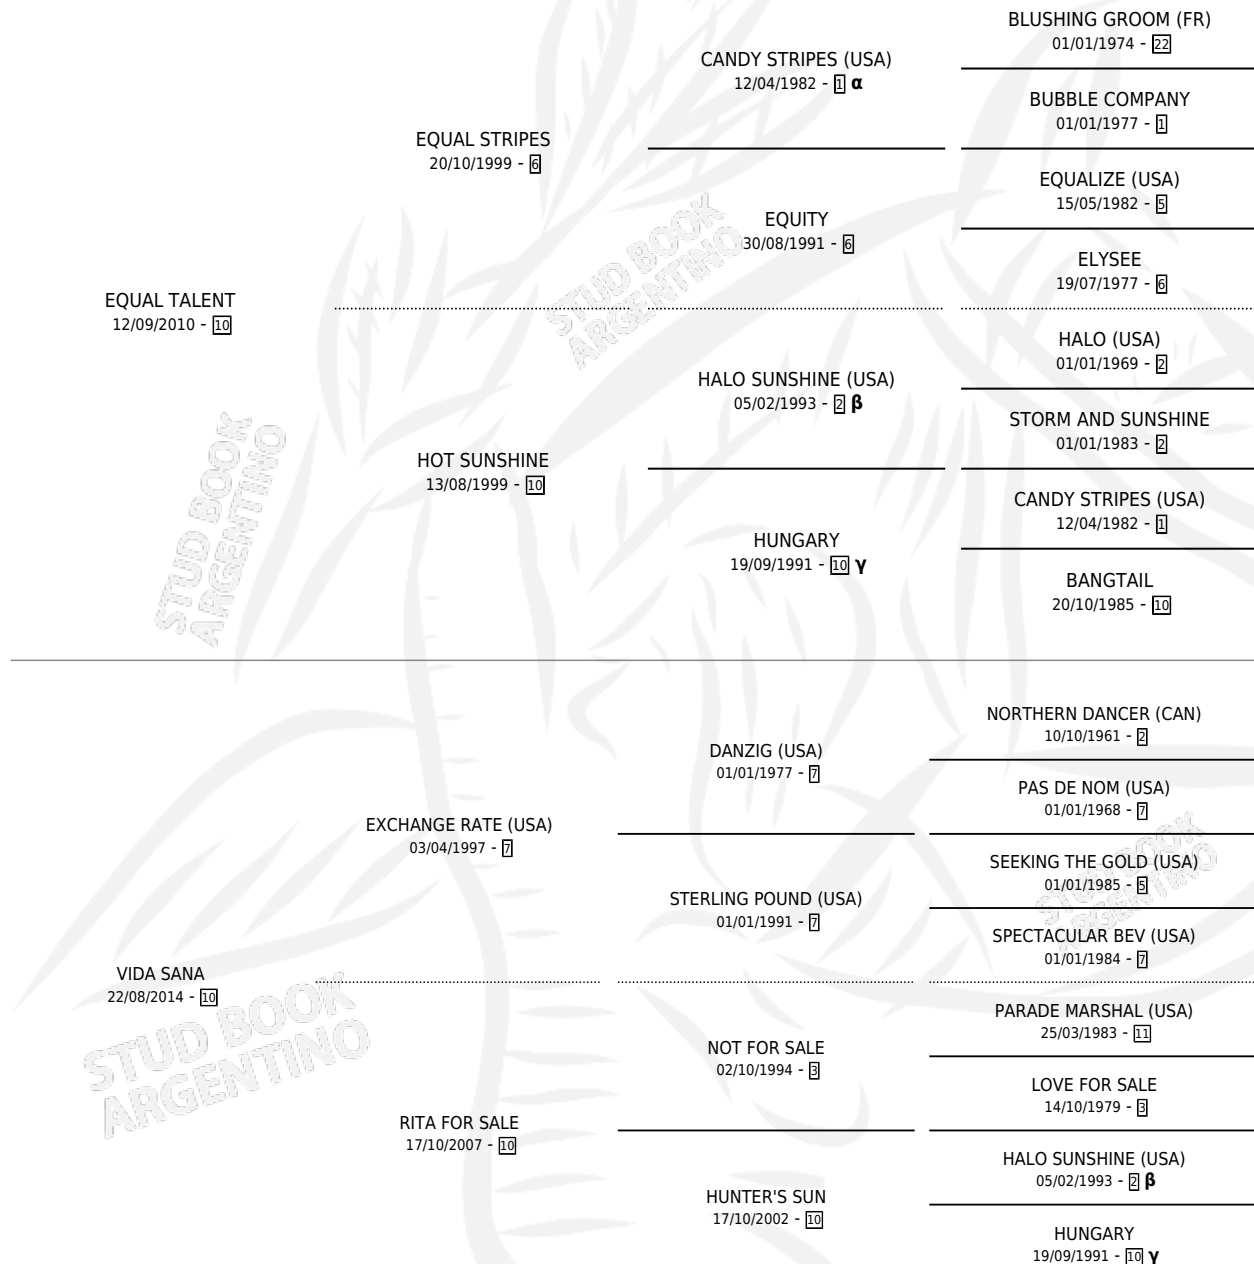

TALENTO ESPERADO

por **EQUAL TALENT** y **VIDA SANA** por **EXCHANGE RATE** (USA)

Argentina · Macho · Alazan · SP · 20/09/2022
Familia 10-d · Volumen 44

ESTADO

TIPIFICACIÓN SANGUÍNEA	X
TIPIFICACIÓN POR ADN	✓
PASAPORTE	✓
IDENTIFICACIÓN POR MICROCHIP	✓
REPRODUCTOR	X

Lugar de nacimiento: Don Yayo
Criador: Don Yayo

PEDIGREE

INBREEDING : **α,β,γ**

TALENTO ESPERADO

Datos oficiales del Stud Book Argentino

Documento generado el 04/05/2026

studbook.org.ar