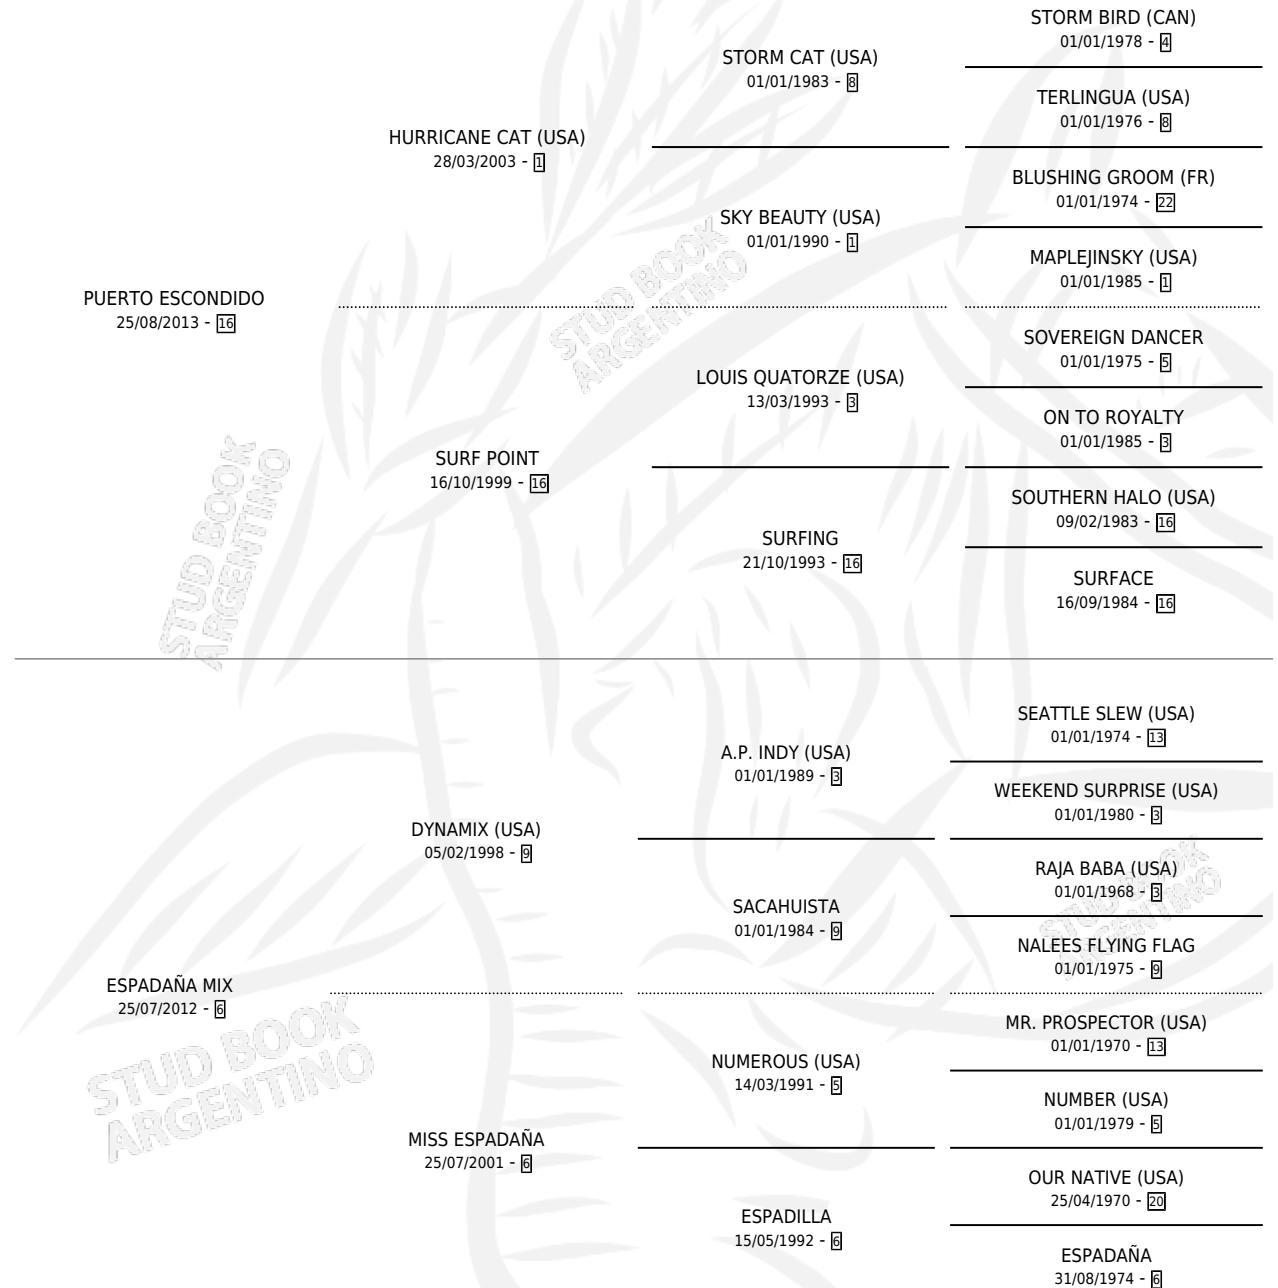

ETON

por **PUERTO ESCONDIDO** y **ESPADAÑA MIX** por **DYNAMIX** (USA)

Argentina · Macho · Zaino · SP · 12/10/2022
Familia 6-f · Volumen 44

ESTADO

TIPIFICACIÓN SANGUÍNEA	X
TIPIFICACIÓN POR ADN	✓
PASAPORTE	✓
IDENTIFICACIÓN POR MICROCHIP	✓
REPRODUCTOR	X

Lugar de nacimiento: El Mallin
Criador: El Mallin

PEDIGREE

CAMPAÑA

Solo carreras oficiales de Argentina

POR EDAD

EDAD	CC	1°	2°	3°	4°	5°	NP	CLC	CLG	CLCG1	CLGG1	IMPORTE	GANANCIA / CC
3 AÑOS	3	0	1	1	0	1	0	0	0	0	0	\$3,080,000	\$1,026,667
TOTALES	3	0	1	1	0	1	0	0	0	0	0	\$3,080,000	\$1,026,667
%		0.0%	33.3%	33.3%	0.0%	33.3%	0.0%	0.0%	0.0%	0.0%	0.0%		